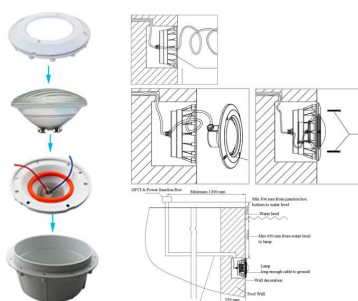

Housing PAR56, Nicho empotrable para foco piscina

Caja empotrable para piscina especialmente diseñada para albergar en su interior una bombilla LED PAR56.

ESPECIFICACIONES

Otros	Housing, Reflector de aluminio
Interior-exterior	Exterior
Protección IP	IP68
Iluminación para...	Sumergibles

DETALLES

El **nicho empotrable para piscina** está especialmente diseñado para albergar en su interior una bombilla LED PAR56. Está fabricado en ABS de alta calidad que protege a la perfección los bornes de conexión de la bombilla y preserva su estanqueidad con su factor de protección IP68.

Los focos LED para piscina nos permiten no sólo disfrutar de éstas durante más horas al día con toda seguridad, sino convertir nuestra piscina en un elemento clave en la

decoración del jardín.

Cada nicho empotrable para piscina cuenta con su embellecedor, tapones y un metro de cable con envoltura aislante de polipropileno que serán más que suficiente para conectar la luminaria a la red de forma segura. Las dimensiones de corte para su instalación son de Ø277x130 mm.

Ficha técnica

Housing PAR56, Nicho empotrable para foco piscina

LEDBOX®

*Bombilla PAR56 no incluida.

ESQUEMA DE INSTALACIÓN

Instalación

GALERIA

AVISO