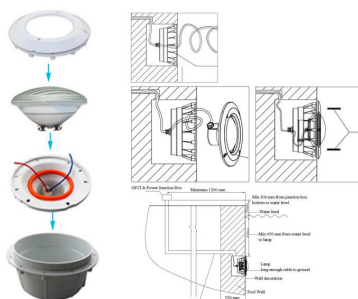

DETALLES

El **nicho empotrable para piscina** está especialmente diseñado para albergar en su interior una bombilla LED PAR56. Está fabricado en ABS de alta calidad que protege a la perfección los bornes de conexión de la bombilla y preserva su estanqueidad con su factor de protección IP68.

Los focos LED para piscina nos permiten no sólo disfrutar de éstas durante más horas al día con toda seguridad, sino convertir nuestra piscina en un elemento clave en la

decoración del jardín.

Cada nicho empotrable para piscina cuenta con su embellecedor, tapones y un metro de cable con envoltura aislante de polipropileno que serán más que suficiente para conectar la luminaria a la red de forma segura. Las dimensiones de corte para su instalación son de Ø277x130 mm.

Ficha técnica

Housing PAR56, Nicho empotrable para foco piscina

LEDBOX®

*Bombilla PAR56 no incluida.

ESQUEMA DE INSTALACIÓN

Instalación

GALERIA

AVISO