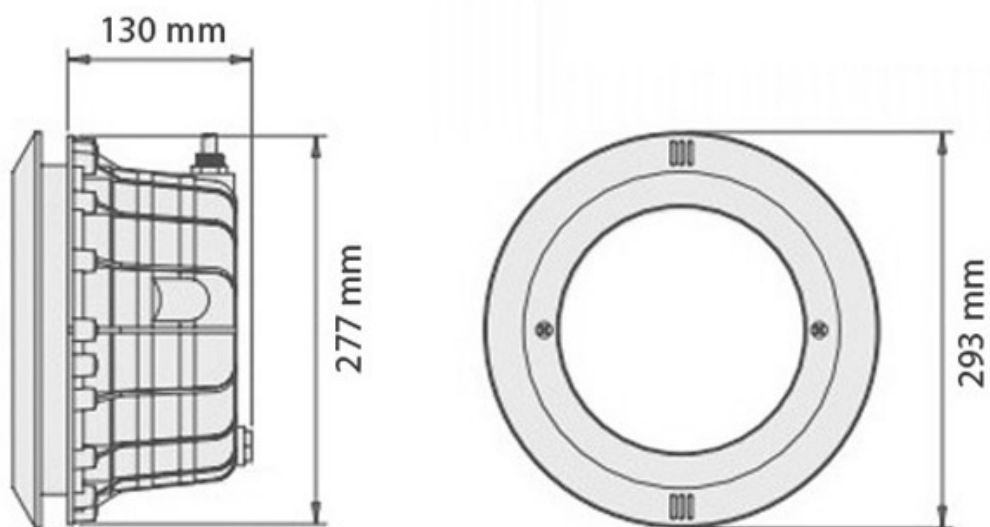

ESQUEMA DE INSTALACIÓN