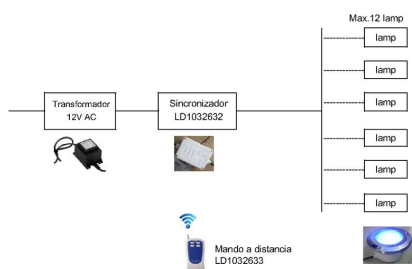

Instalación