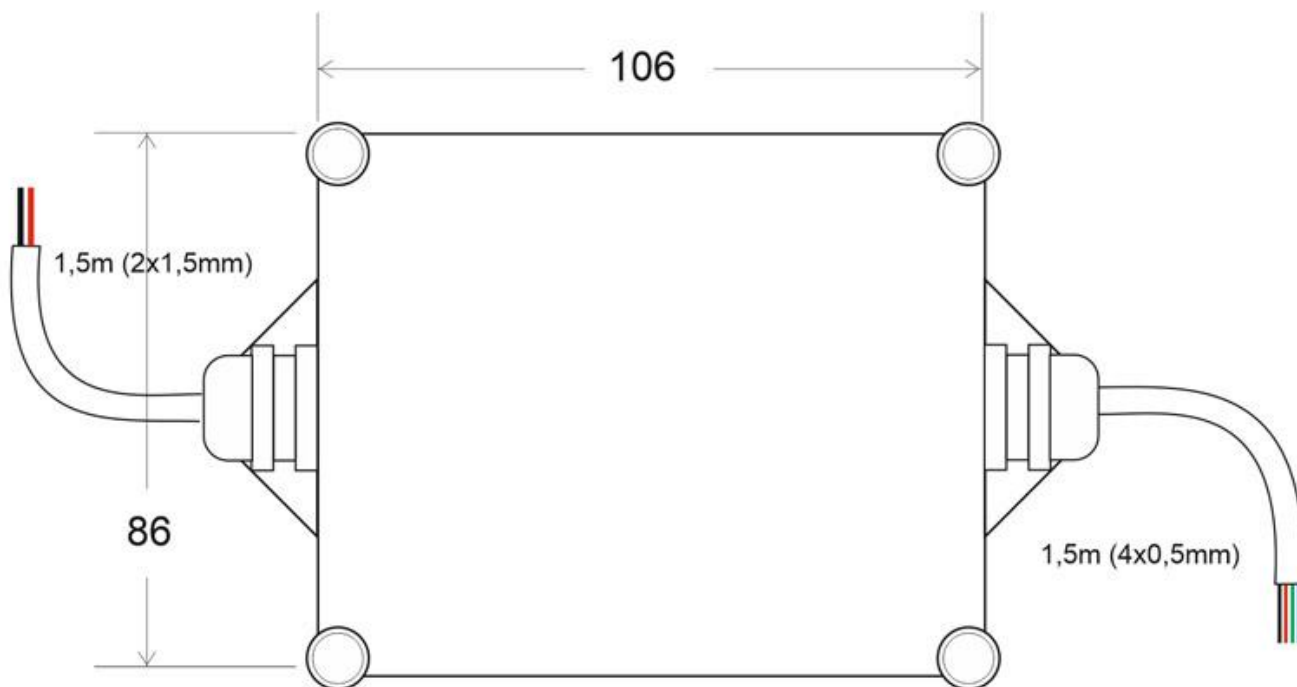

#### Dimensiones del producto

178x178x115mm

#### Dimensiones del packaging

10x12x6cm

## ESQUEMA DE INSTALACIÓN