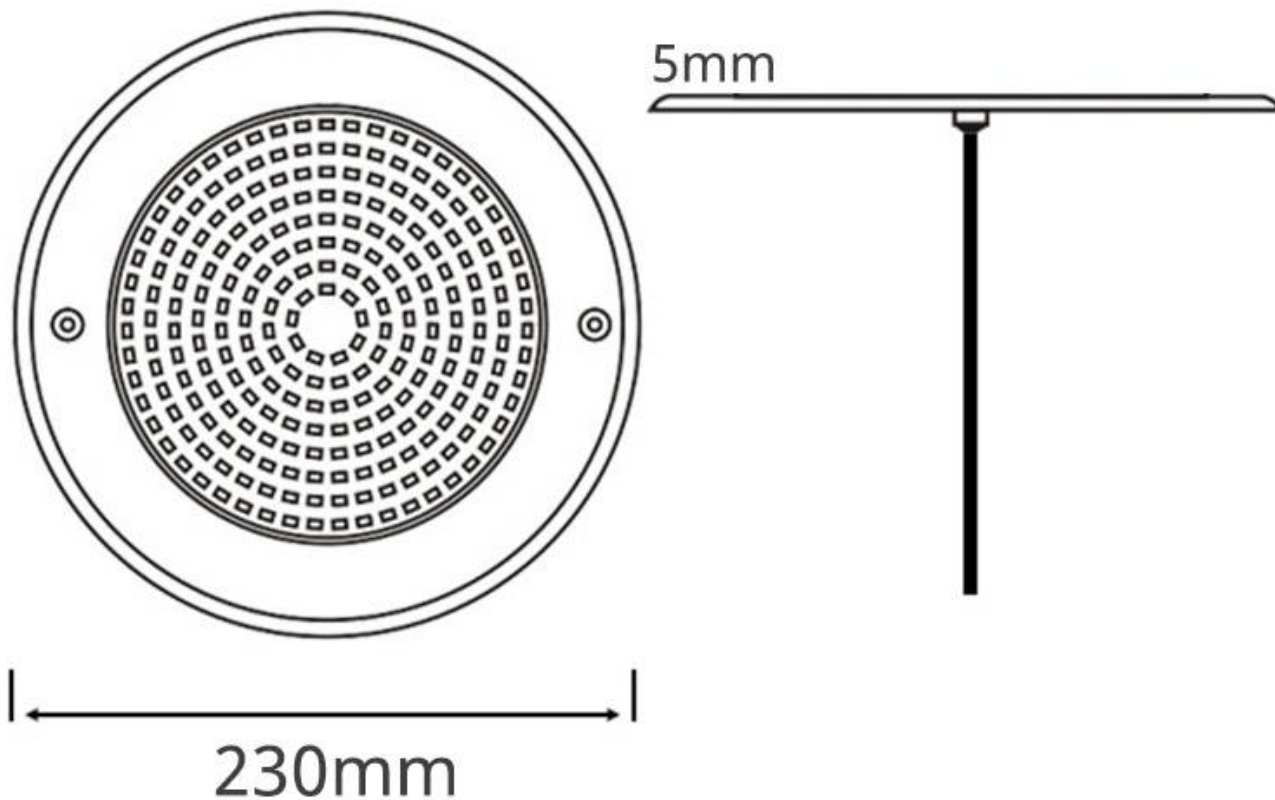

Lámpara LED SLIM 5mm Ø230mm para piscinas, 12V AC/DC, IP68, 35W, acero inox 316

Foco Led para Piscinas fabricado en acero inoxidable 316 con un nuevo diseño SLIM extraplano de solo 5mm diseñada para sustituir los focos halógenos de las piscinas. Alta tecnología led que ofrecen una excelente iluminación y un ahorro del 90% de consumo eléctrico. Cuerpo fabricado en PC-anti-UV de alta resistencia. Ofrece máxima potencia de iluminación.

Referencia
LD1032672

Color de luz
Blanco neutro

Dimensiones del producto
230x230x5mm

Dimensiones del packaging
25x25x5cm

Certificados
CE
ROHS
ECORAEE

DETALLES

La **Lámpara LED SLIM para piscinas, 12V AC/DC, IP68, 35W** es la solución ideal para iluminar piscinas, fuentes o estanques de agua con un ahorro energético importante. Fabricado en acero inoxidable 316 (anti-oxidación y anti-corrosión) Apto para agua dulce y/o

salada.

Características:

Con un amplio ángulo de **apertura de 120º** para iluminar

Ficha técnica

Lámpara LED SLIM 5mm Ø230mm para piscinas, 12V AC/DC, IP68, 35W, acero inox 316

LEDBOX®

de forma uniforme toda la piscina. Su factor de protección **IP68 indica que es sumergible y estanco**, garantizando un funcionamiento correcto y seguro bajo el agua.

ESQUEMA DE INSTALACIÓN

Instalación

Ficha técnica

Lámpara LED SLIM 5mm Ø230mm para piscinas, 12V AC/DC, IP68, 35W, acero inox 316

LEDBOX®

GALERIA

Ficha técnica

Lámpara LED SLIM 5mm Ø230mm para piscinas, 12V AC/DC, IP68, 35W, acero inox 316