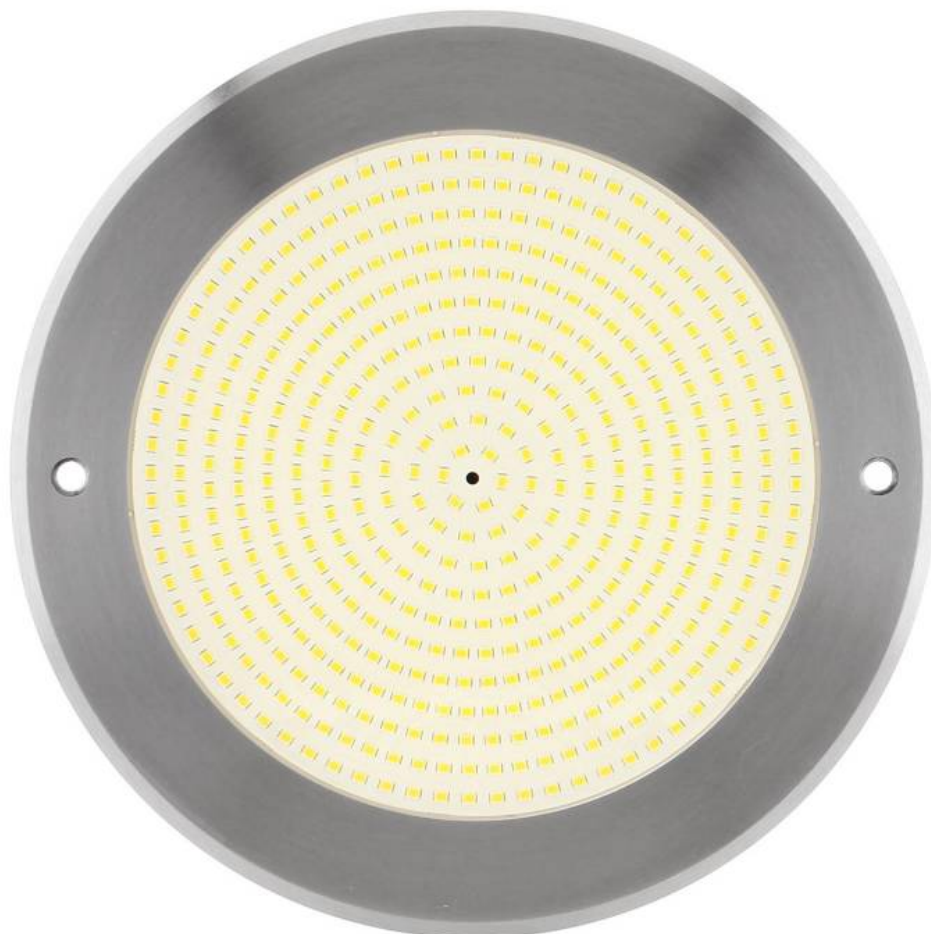

Ficha técnica

Lámpara LED SLIM 5mm Ø230mm para piscinas, 12V AC/DC, IP68, 35W, acero inox 316

LEDBOX®

GALERIA