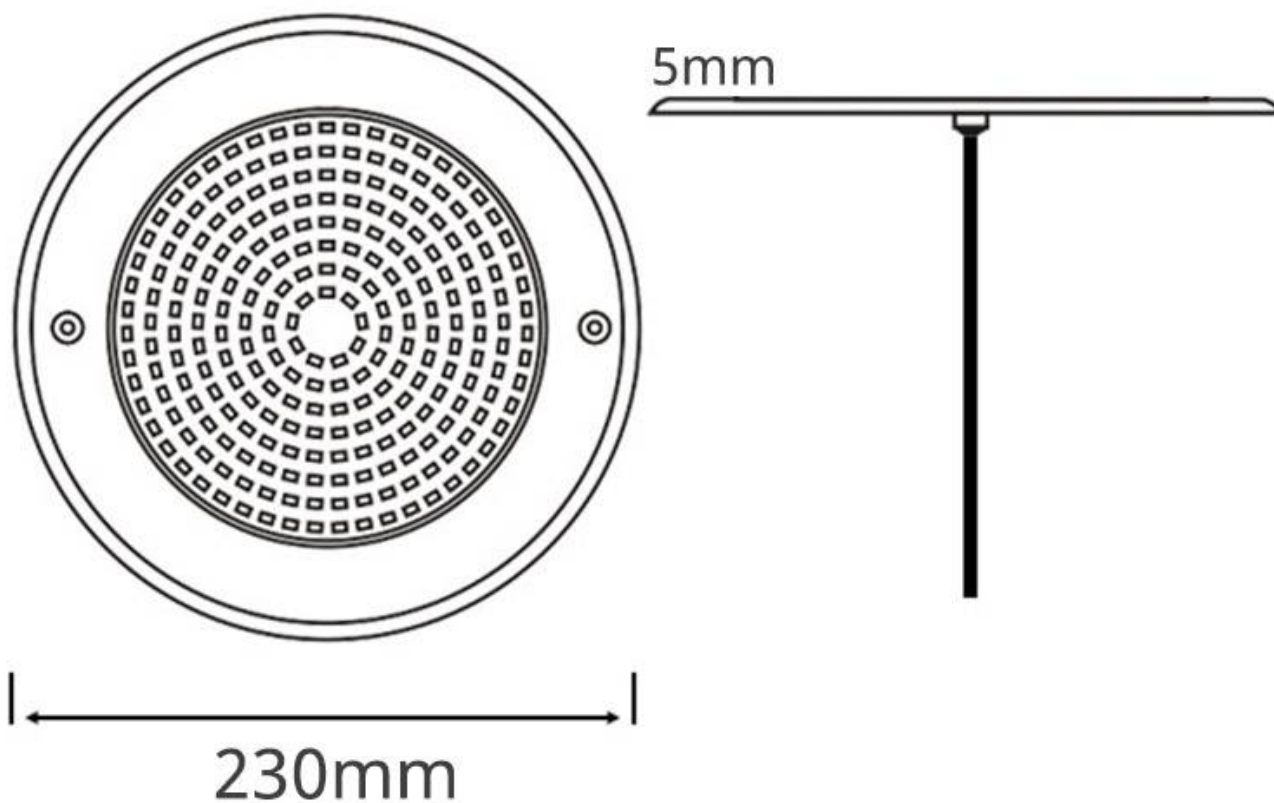

Ficha técnica

Lámpara LED SLIM 5mm Ø230mm para piscinas, 12V AC/DC, IP68, 35W, acero inox 316

LEDBOX®

ESQUEMA DE INSTALACIÓN