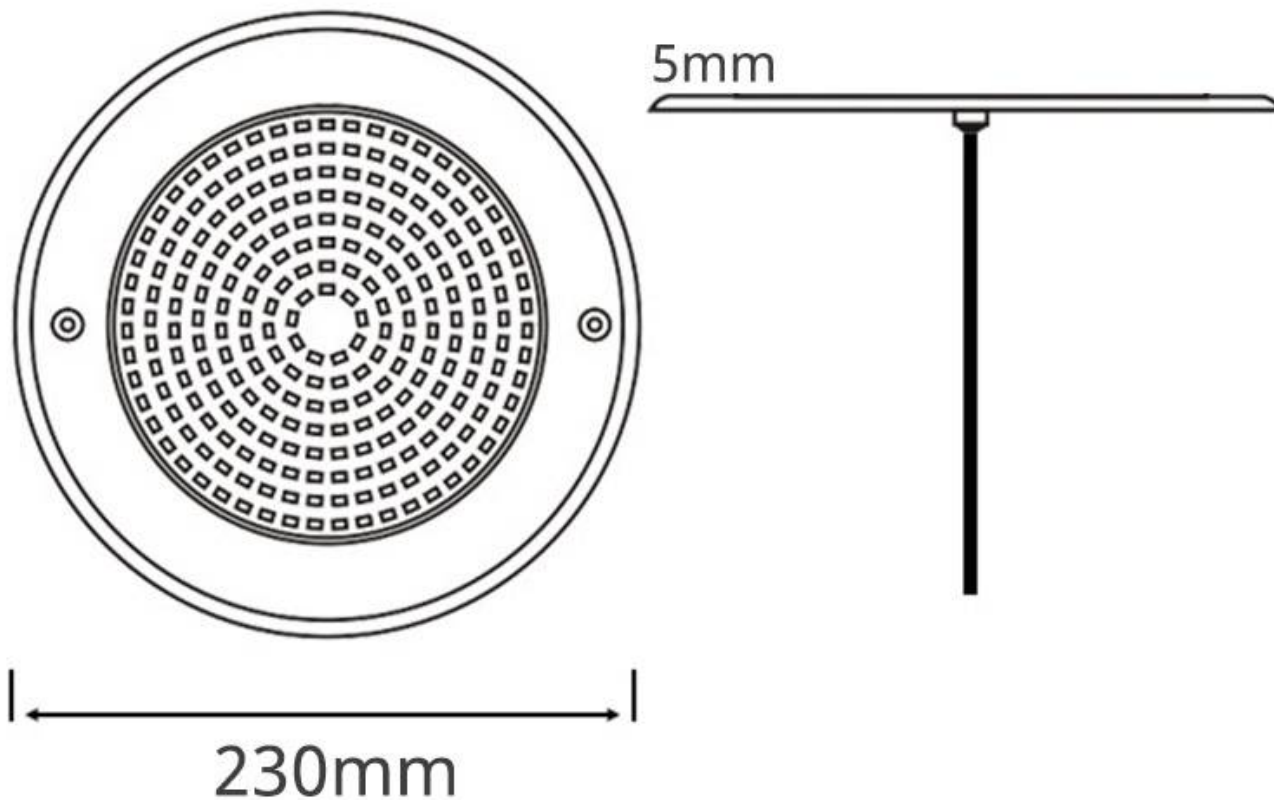

Referencia
LD1032672

Color de luz
Blanco neutro

Dimensiones del producto
230x230x5mm

Dimensiones del packaging
25x25x5cm

Certificados
CE
ROHS
ECORAEE

DETALLES

La **Lámpara LED SLIM para piscinas, 12V AC/DC, IP68, 35W** es la solución ideal para iluminar piscinas, fuentes o estanques de agua con un ahorro energético importante. Fabricado en acero inoxidable 316 (anti-oxidación y anti-corrosión) Apto para agua dulce y/o

salada.

Características:

Con un amplio ángulo de **apertura de 120º** para iluminar

Ficha técnica

Lámpara LED SLIM 5mm Ø230mm para piscinas, 12V AC/DC, IP68, 35W, acero inox 316

LEDBOX®

de forma uniforme toda la piscina. Su factor de protección **IP68 indica que es sumergible y estanco**, garantizando un funcionamiento correcto y seguro bajo el agua.

Ficha técnica

Lámpara LED SLIM 5mm Ø230mm para piscinas, 12V AC/DC, IP68, 35W, acero inox 316

LEDBOX®

ESQUEMA DE INSTALACIÓN

Instalación

Ficha técnica

Lámpara LED SLIM 5mm Ø230mm para piscinas, 12V AC/DC, IP68, 35W, acero inox 316

LEDBOX®

GALERIA

Ficha técnica

Lámpara LED SLIM 5mm Ø230mm para piscinas, 12V AC/DC, IP68, 35W, acero inox 316

LEDBOX®

AVISO

Datos sujetos a cambios sin aviso. Excepto errores y omisiones. Asegúrese de utilizar el archivo más reciente posible.