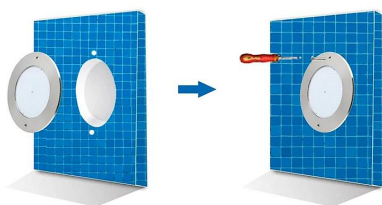

Lámpara LED SLIM 5mm Ø230mm para piscinas, 12V AC/DC, IP68, 35W, acero inox 316

Foco Led para Piscinas fabricado en acero inoxidable 316 con un nuevo diseño SLIM extraplano de solo 5mm diseñada para sustituir los focos halógenos de las piscinas. Alta tecnología led que ofrecen una excelente iluminación y un ahorro del 90% de consumo eléctrico. Cuerpo fabricado en PC-anti-UV de alta resistencia. Ofrece máxima potencia de iluminación.

Referencia
LD1032672

Color de luz
Blanco neutro

Dimensiones del producto
230x230x5mm

Dimensiones del packaging
25x25x5cm

Certificados
CE
ROHS
ECORAEE

DETALLES

La **Lámpara LED SLIM para piscinas, 12V AC/DC, IP68, 35W** es la solución ideal para iluminar piscinas, fuentes o estanques de agua con un ahorro energético importante. Fabricado en acero inoxidable 316 (anti-oxidación y anti-corrosión) Apto para agua dulce y/o

salada.

Características:

Con un amplio ángulo de **apertura de 120º** para iluminar

Ficha técnica

Lámpara LED SLIM 5mm Ø230mm para piscinas, 12V AC/DC, IP68, 35W, acero inox 316

LEDBOX®

de forma uniforme toda la piscina. Su factor de protección **IP68 indica que es sumergible y estanco**, garantizando un funcionamiento correcto y seguro bajo el agua.

Ficha técnica

Lámpara LED SLIM 5mm Ø230mm para piscinas, 12V AC/DC, IP68, 35W, acero inox 316

LEDBOX®

ESQUEMA DE INSTALACIÓN

Instalación

Ficha técnica

Lámpara LED SLIM 5mm Ø230mm para piscinas, 12V AC/DC, IP68, 35W, acero inox 316