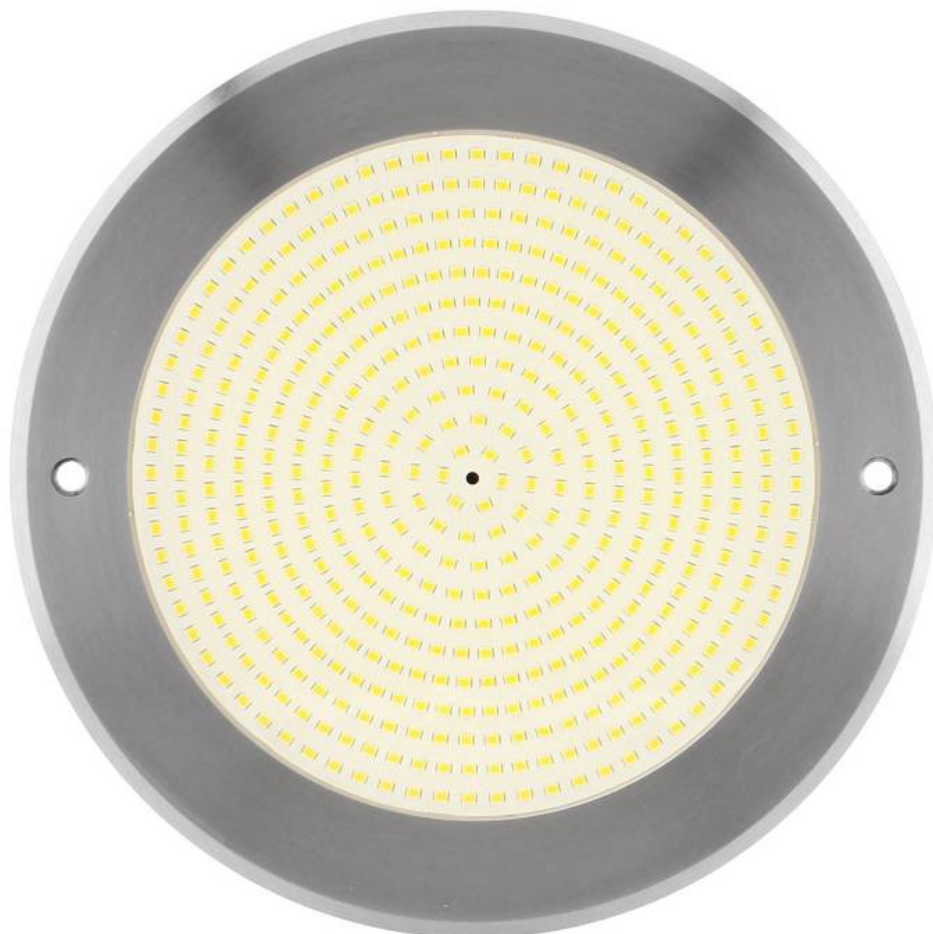

Ficha técnica

Lámpara LED SLIM 5mm Ø230mm para piscinas, 12V AC/DC, IP68, 35W, acero inox 316

LEDBOX®

GALERIA