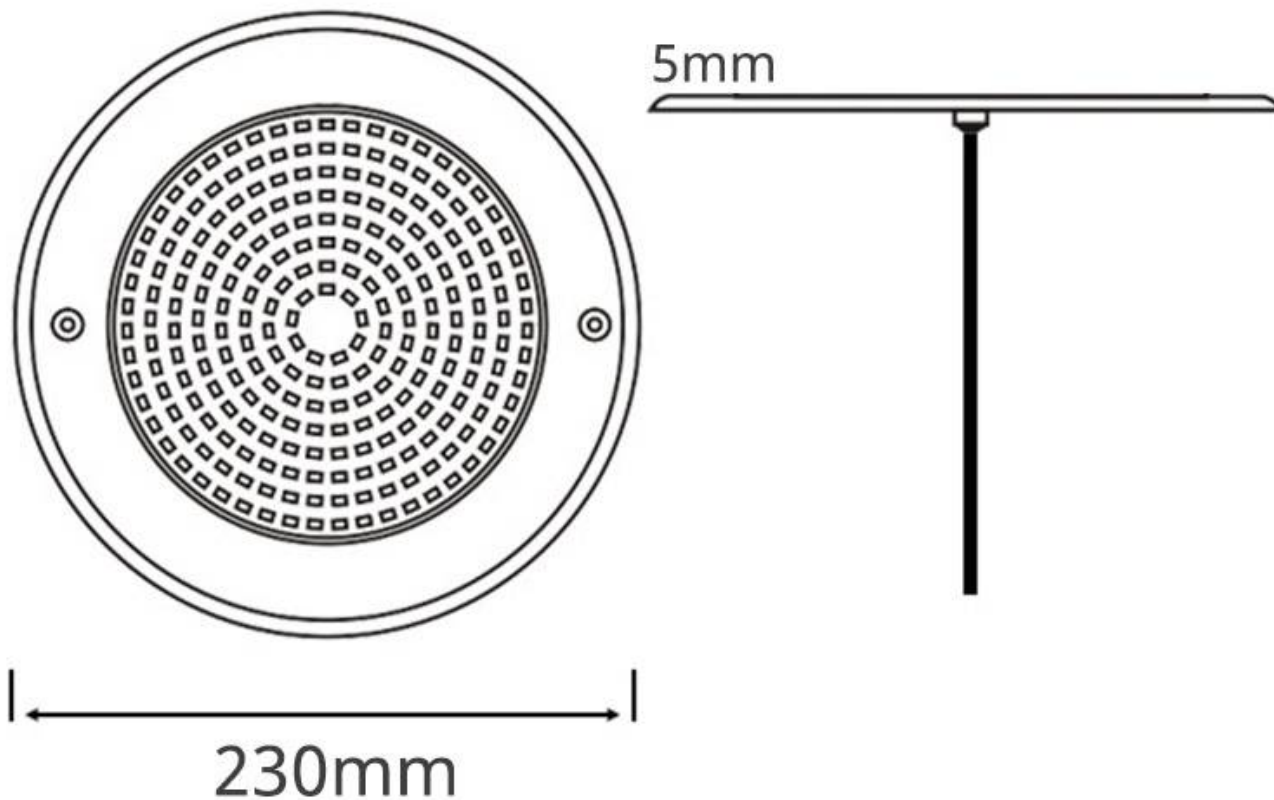

Referencia

LD1032672

Color de luz

Blanco neutro

Dimensiones del producto

230x230x5mm

Dimensiones del packaging

25x25x5cm

salada.

Características:

Con un amplio ángulo de **apertura de 120º** para iluminar de forma uniforme toda la piscina. Su factor de

Ficha técnica

Lámpara LED SLIM 5mm Ø230mm para piscinas, 12V AC/DC, IP68, 35W, acero inox 316

Ficha técnica

Lámpara LED SLIM 5mm Ø230mm para piscinas, 12V AC/DC, IP68, 35W, acero inox 316

LEDBOX®

ESQUEMA DE INSTALACIÓN

Instalación

Ficha técnica

Lámpara LED SLIM 5mm Ø230mm para piscinas, 12V AC/DC, IP68, 35W, acero inox 316

LEDBOX®

GALERIA

Ficha técnica

Lámpara LED SLIM 5mm Ø230mm para piscinas, 12V AC/DC, IP68, 35W, acero inox 316

LEDBOX®

AVISO

Datos sujetos a cambios sin aviso. Excepto errores y omisiones. Asegúrese de utilizar el archivo más reciente posible.