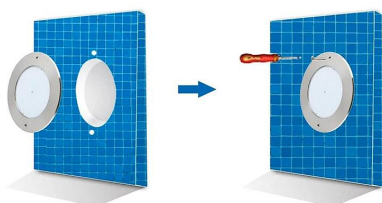

Certificados

CE
ROHS
ECORAE

DETALLES

La **Lámpara LED SLIM para piscinas, 12V AC/DC, IP68, 35W** es la solución ideal para iluminar piscinas, fuentes o estanques de agua con un ahorro energético importante. Fabricado en acero inoxidable 316 (anti-oxidación y anti-corrosión) Apto para agua dulce y/o

salada.

Características:

Con un amplio ángulo de **apertura de 120º** para iluminar de forma uniforme toda la piscina. Su factor de

Ficha técnica

Lámpara LED SLIM 5mm Ø230mm para piscinas, 12V AC/DC, IP68, 35W, acero inox 316

Ficha técnica

Lámpara LED SLIM 5mm Ø230mm para piscinas, 12V AC/DC, IP68, 35W, acero inox 316

LEDBOX®

ESQUEMA DE INSTALACIÓN

Instalación

Ficha técnica

Lámpara LED SLIM 5mm Ø230mm para piscinas, 12V AC/DC, IP68, 35W, acero inox 316

LEDBOX®

GALERIA

Ficha técnica

Lámpara LED SLIM 5mm Ø230mm para piscinas, 12V AC/DC, IP68, 35W, acero inox 316

LEDBOX®

AVISO

Datos sujetos a cambios sin aviso. Excepto errores y omisiones. Asegúrese de utilizar el archivo más reciente posible.