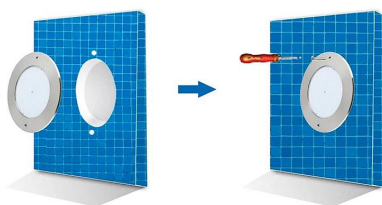

Instalación