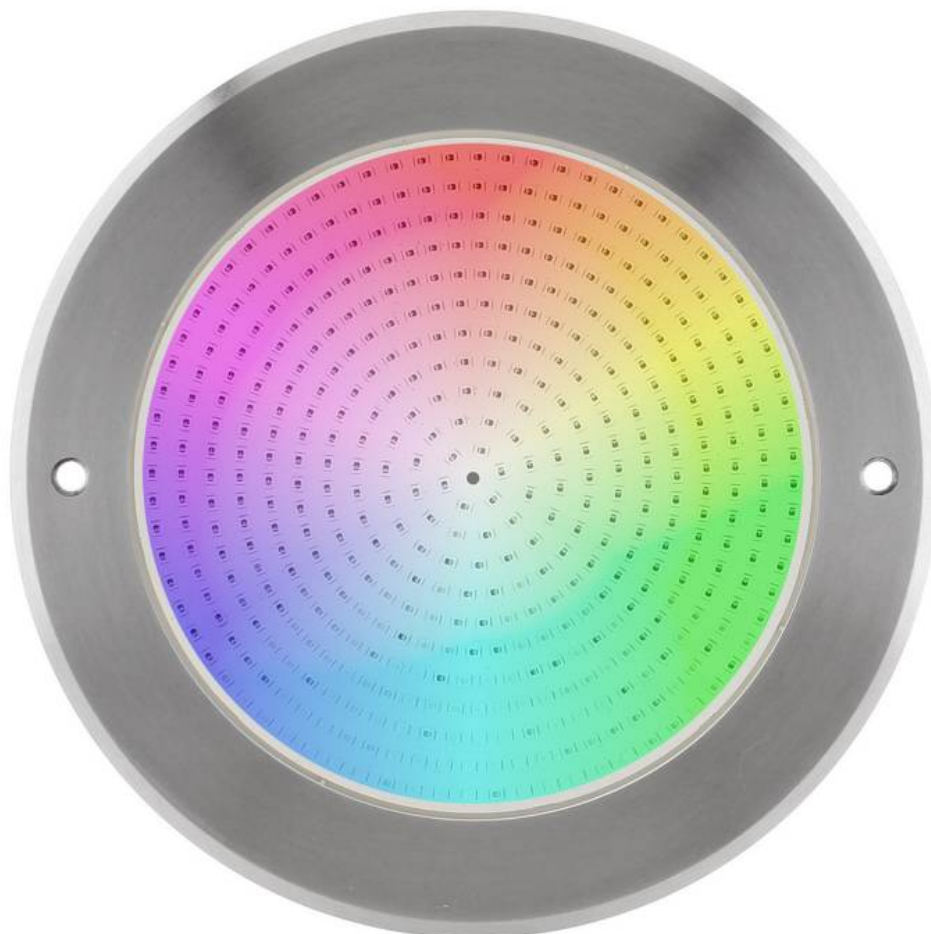

Lámpara LED SLIM 5mm Ø230mm para piscinas, 12V AC/DC, IP68, 35W, RGB, acero inox 316

Foco Led para Piscinas fabricado en acero inoxidable 316 con un nuevo diseño SLIM extraplano de solo 5mm diseñada para sustituir los focos halógenos de las piscinas. Alta tecnología led que ofrecen una excelente iluminación y un ahorro del 90% de consumo eléctrico. Cuerpo fabricado en PC-anti-UV de alta resistencia. Ofrece máxima potencia de iluminación.

ESPECIFICACIONES

Potencia	35W
Ángulo de apertura	120º
CRI	80
Alimentación	DC12V
Chip	Nichia SMD2835
Interior-exterior	Exterior
Protección IP	IP68
Iluminación para...	Sumergibles
Otros	Reflector de aluminio
Etiqueta energética	A++

Certificados

CE
ROHS
ECORAEE

DETALLES

La **Lámpara LED SLIM para piscinas, 12V AC/DC, IP68, 35W** es la solución ideal para iluminar piscinas, fuentes o estanques de agua con un ahorro energético importante. Fabricado en acero inoxidable 316 (anti-oxidación y anti-corrosión) Apto para agua dulce y/o salada.

Ficha técnica

Lámpara LED SLIM 5mm Ø230mm para piscinas, 12V AC/DC, IP68, 35W, RGB, acero inox 316

LEDBOX®

ESQUEMA DE INSTALACIÓN

Instalación

GALERIA

Ficha técnica

Lámpara LED SLIM 5mm Ø230mm para piscinas, 12V AC/DC, IP68, 35W, RGB, acero inox 316