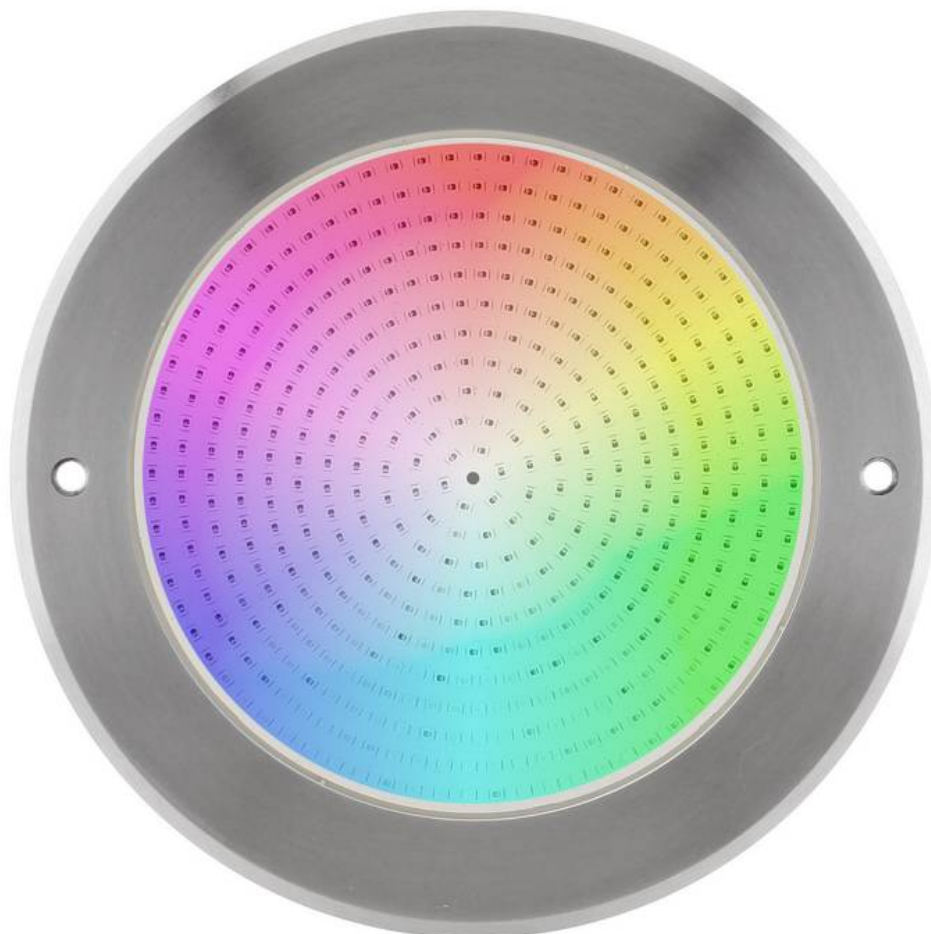

Ficha técnica

Lámpara LED SLIM 5mm Ø230mm para piscinas, 12V AC/DC, IP68, 35W, RGB, acero inox 316

LEDBOX®

GALERIA