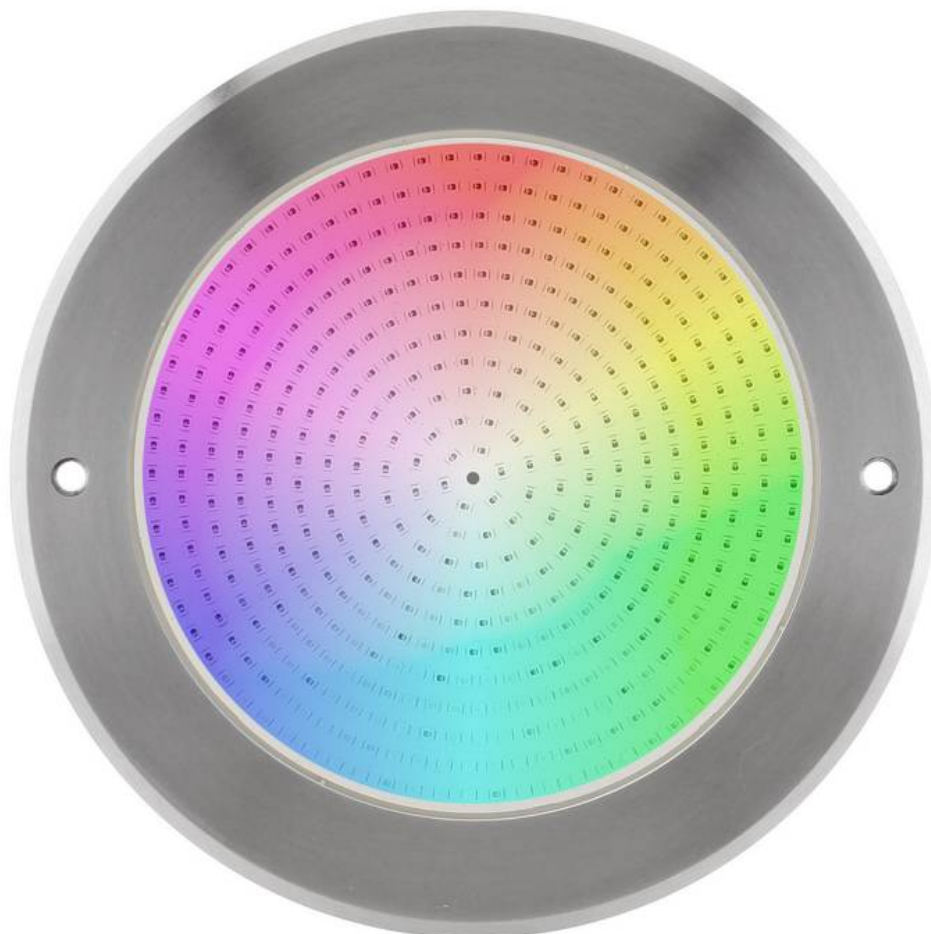

Lámpara LED SLIM 5mm Ø230mm para piscinas, 12V AC/DC, IP68, 35W, RGB, acero inox 316

Foco Led para Piscinas fabricado en acero inoxidable 316 con un nuevo diseño SLIM extraplano de solo 5mm diseñada para sustituir los focos halógenos de las piscinas. Alta tecnología led que ofrecen una excelente iluminación y un ahorro del 90% de consumo eléctrico. Cuerpo fabricado en PC-anti-UV de alta resistencia. Ofrece máxima potencia de iluminación.

ESPECIFICACIONES

Potencia	35W
Ángulo de apertura	120º
CRI	80
Alimentación	DC12V
Chip	Nichia SMD2835
Interior-exterior	Exterior
Protección IP	IP68
Iluminación para...	Sumergibles
Otros	Reflector de aluminio
Etiqueta energética	A++

Certificados

CE
ROHS
ECORAEE

DETALLES

La **Lámpara LED SLIM para piscinas, 12V AC/DC, IP68, 35W** es la solución ideal para iluminar piscinas, fuentes o estanques de agua con un ahorro energético importante. Fabricado en acero inoxidable 316 (anti-oxidación y anti-corrosión) Apto para agua dulce y/o salada.

ESQUEMA DE INSTALACIÓN

Instalación

Ficha técnica

Lámpara LED SLIM 5mm Ø230mm para piscinas, 12V AC/DC, IP68, 35W, RGB, acero inox 316

LEDBOX®

GALERIA

Ficha técnica

Lámpara LED SLIM 5mm Ø230mm para piscinas, 12V AC/DC, IP68, 35W, RGB, acero inox 316