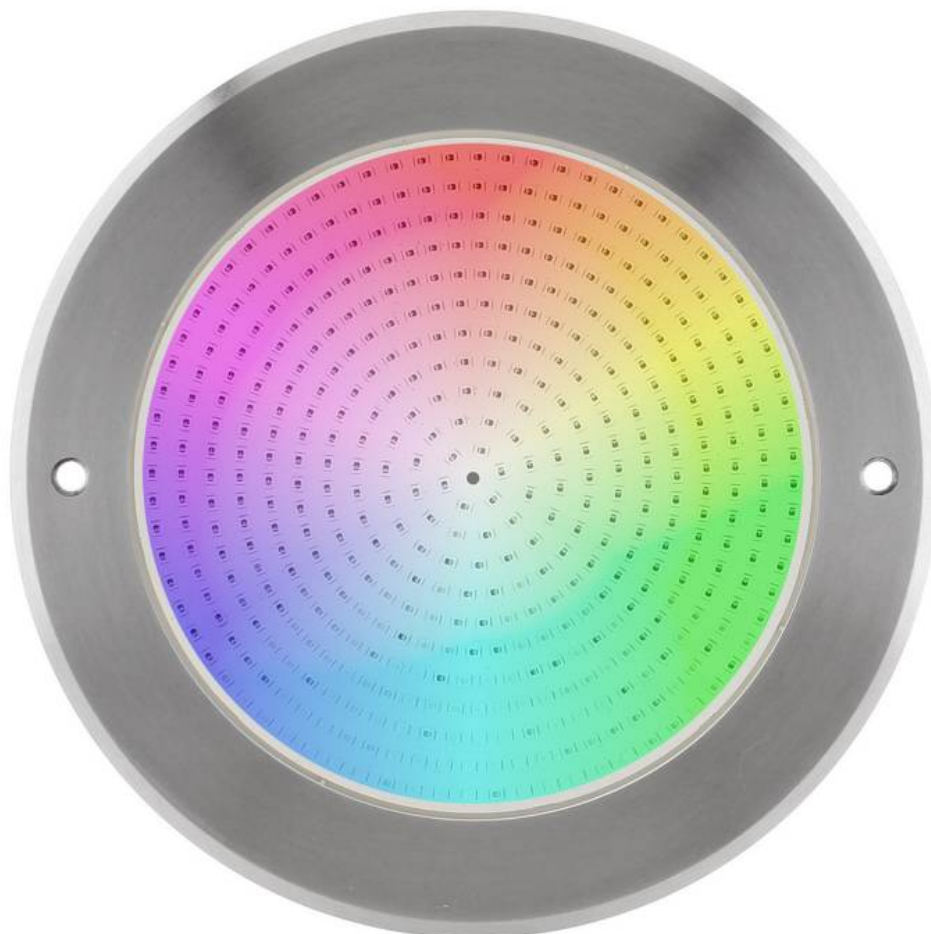

Lámpara LED SLIM 5mm Ø230mm para piscinas, 12V AC/DC, IP68, 35W, RGB, acero inox 316

Foco Led para Piscinas fabricado en acero inoxidable 316 con un nuevo diseño SLIM extraplano de solo 5mm diseñada para sustituir los focos halógenos de las piscinas. Alta tecnología led que ofrecen una excelente iluminación y un ahorro del 90% de consumo eléctrico. Cuerpo fabricado en PC-anti-UV de alta resistencia. Ofrece máxima potencia de iluminación.

ESPECIFICACIONES

Potencia	35W
Ángulo de apertura	120º
CRI	80
Alimentación	DC12V
Chip	Nichia SMD2835
Interior-exterior	Exterior
Protección IP	IP68
Iluminación para...	Sumergibles
Otros	Reflector de aluminio
Etiqueta energética	A++

Certificados

CE
ROHS
ECORAEE

DETALLES

La **Lámpara LED SLIM para piscinas, 12V AC/DC, IP68, 35W** es la solución ideal para iluminar piscinas, fuentes o estanques de agua con un ahorro energético importante. Fabricado en acero inoxidable 316 (anti-oxidación y anti-corrosión) Apto para agua dulce y/o salada.

Ficha técnica

Lámpara LED SLIM 5mm Ø230mm para piscinas, 12V AC/DC, IP68, 35W, RGB, acero inox 316

LEDBOX®

ESQUEMA DE INSTALACIÓN

Instalación

Ficha técnica

Lámpara LED SLIM 5mm Ø230mm para piscinas, 12V AC/DC, IP68, 35W, RGB, acero inox 316