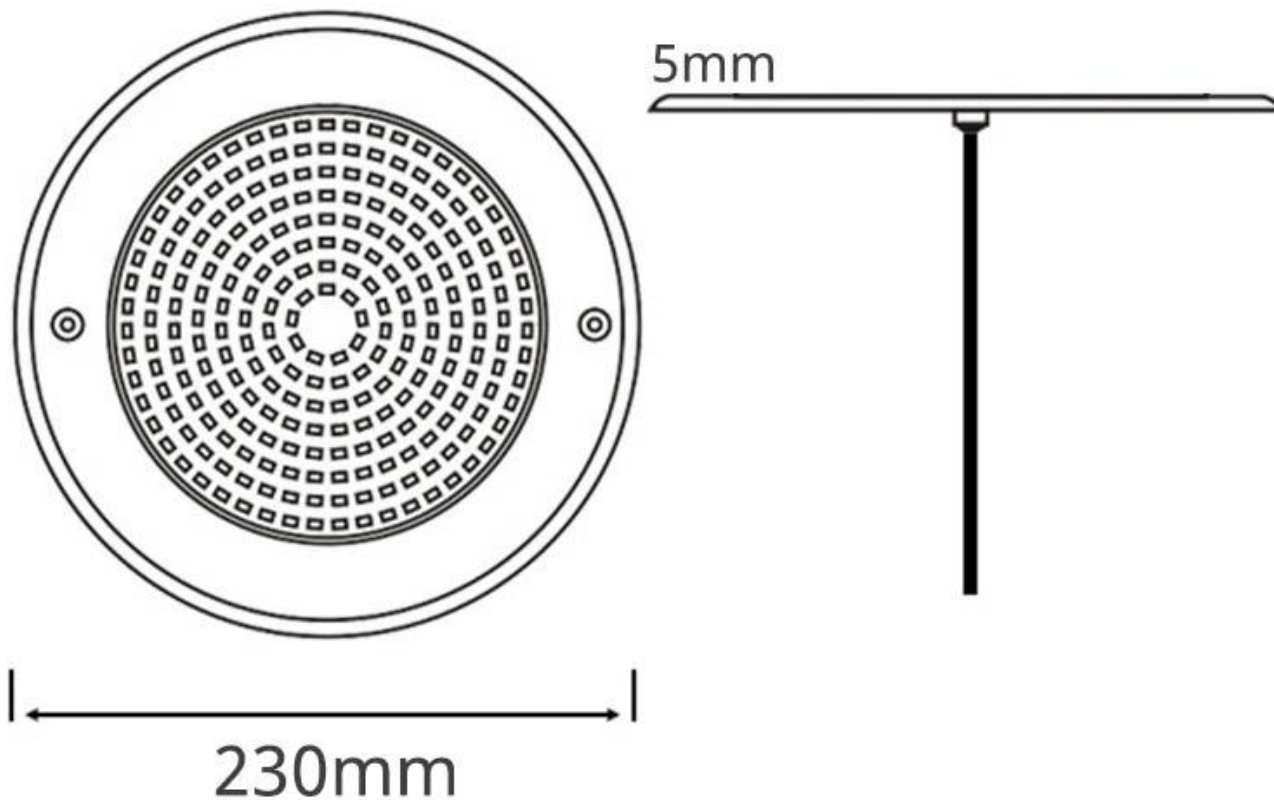

Ficha técnica

Kit Lámpara LED SLIM 5mm Ø230mm para piscinas, 12V AC/DC, IP68, 35W, RGB, acero inox 316 + mando

LEDBOX®

ESQUEMA DE INSTALACIÓN