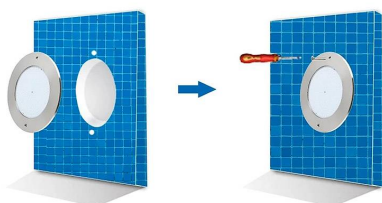

Instalación