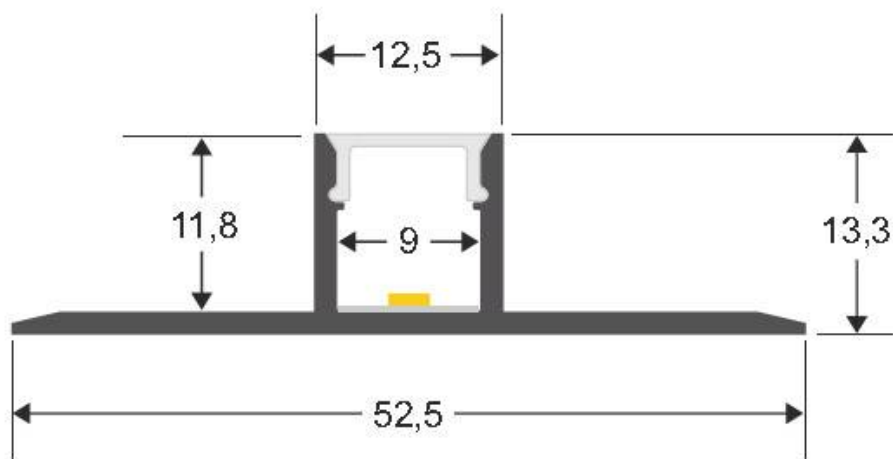

ESPECIFICACIONES

Longitud (Metros)	3 metros
Tira led - Tipo perfil	2empotrados
Ancho alojamiento	9mm
Color	aluminio
Interior-exterior	Interior
Otros	Kit todo incluido

Referencia

LD1055605

Dimensiones del producto

52,5x1000x13,3mm

Dimensiones del packaging

6x100x3cm

Certificados

CE
ROHS
ECORAE

DETALLES

Kit que incluye perfil de aluminio con difusor traslúcido de 1 metro y tapas.

Perfil fabricado en aluminio de alta calidad ideal para iluminación de cualquier ambiente (baños, cocinas, pasillos, salones, etc) Se instala en obra entre el pladur, yeso, azulejos, etc. Dispone de aletas troqueladas que facilita la inserción del cemento u otro material para asegurar así un agarre perfecto a la pared.

Apto para tiras de led con un ancho máximo de 9 mm y una potencia no superior a 20W/m. Si deseas que la

Ficha técnica

KIT Perfil arquitectónico aluminio LIG 1 metro

LEDBOX®

iluminación sea lo más uniforme posible utiliza tiras led con

un mínimo de 120led/metro o tiras led COB

ESQUEMA DE INSTALACIÓN

Instalación

GALERIA

AVISO

Datos sujetos a cambios sin aviso. Excepto errores y omisiones. Asegúrese de utilizar el archivo más reciente posible.