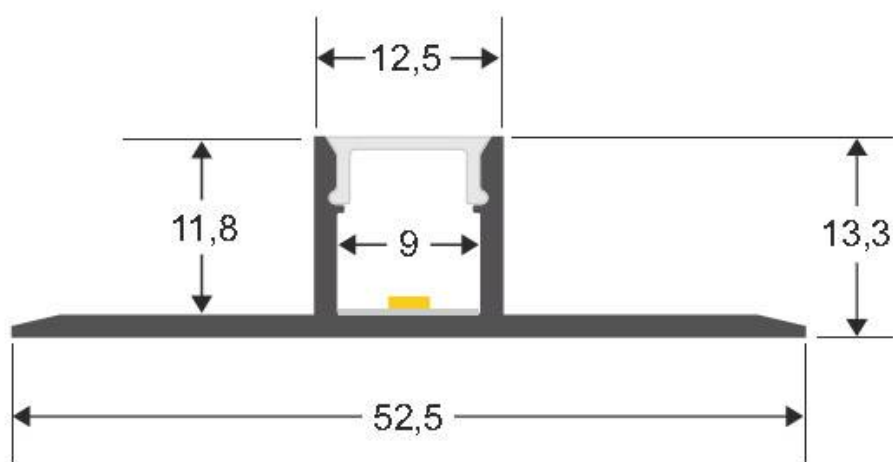

ESPECIFICACIONES

Longitud (Metros)	3 metros
Tira led - Tipo perfil	2empotrados
Ancho alojamiento	9mm
Color	aluminio
Interior-exterior	Interior
Otros	Kit todo incluido

Referencia

LD1055605

Dimensiones del producto

52,5x1000x13,3mm

Dimensiones del packaging

6x100x3cm

Certificados

CE
ROHS
ECORAE

DETALLES

Kit que incluye perfil de aluminio con difusor traslúcido de 1 metro y tapas.

Perfil fabricado en aluminio de alta calidad ideal para iluminación de cualquier ambiente (baños, cocinas, pasillos, salones, etc) Se instala en obra entre el pladur, yeso, azulejos, etc. Dispone de aletas troqueladas que facilita la inserción del cemento u otro material para asegurar así un agarre perfecto a la pared.

Apto para tiras de led con un ancho máximo de 9 mm y una potencia no superior a 20W/m. Si deseas que la

Ficha técnica

KIT Perfil arquitectónico aluminio LIG 1 metro

LEDBOX®

iluminación sea lo más uniforme posible utiliza tiras led con

un mínimo de 120led/metro o tiras led COB

ESQUEMA DE INSTALACIÓN

Instalación

GALERIA

AVISO

Datos sujetos a cambios sin aviso. Excepto errores y omisiones. Asegúrese de utilizar el archivo más reciente posible.