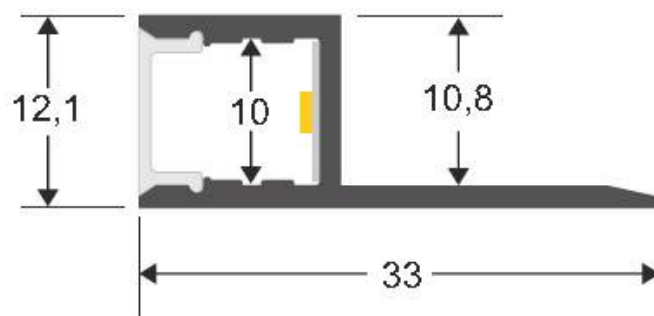

ESPECIFICACIONES

Longitud (Metros)	3 metros
Tira led - Tipo perfil	2empotrados
Ancho alojamiento	10mm
Color	aluminio
Interior-exterior	Interior
Otros	Kit todo incluido

Referencia

LD1055610

Dimensiones del producto

33x2000x12,1mm

Dimensiones del packaging

4x200x3cm

Certificados

CE
ROHS
ECORAE

DETALLES

Kit que incluye perfil de aluminio con difusor traslúcido de 2 metros y tapas.

Perfil fabricado en aluminio de alta calidad ideal para iluminación de cualquier ambiente (baños, cocinas, pasillos, salones, etc) Se instala en obra entre el pladur, yeso, azulejos, etc. Dispone de aletas troqueladas que facilita la inserción del cemento u otro material para asegurar así un agarre perfecto a la pared.

Apto para tiras de led con un ancho máximo de 20 mm y una potencia no superior a 20W/m. Si deseas que la

Ficha técnica

KIT Perfil arquitectónico aluminio HOM 2 metros

LEDBOX®

iluminación sea lo más uniforme posible utiliza tiras led con un mínimo de 120led/metro.

ESQUEMA DE INSTALACIÓN

GALERIA

AVISO

Datos sujetos a cambios sin aviso. Excepto errores y omisiones. Asegúrese de utilizar el archivo más reciente posible.