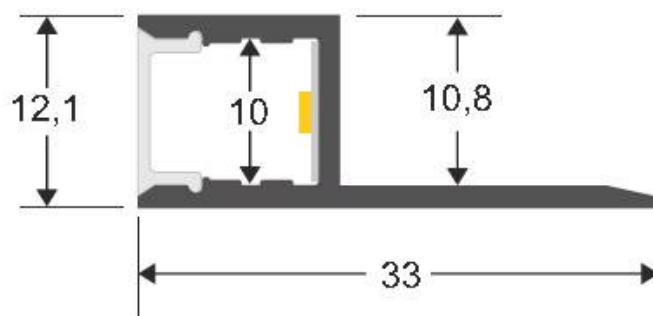

ESPECIFICACIONES

Longitud (Metros)	3 metros
Tira led - Tipo perfil	2empotrados
Ancho alojamiento	10mm
Color	aluminio
Interior-exterior	Interior
Otros	Kit todo incluido

Referencia

LD1055610

Dimensiones del producto

33x2000x12,1mm

Dimensiones del packaging

4x200x3cm

Certificados

CE
ROHS
ECORAE

DETALLES

Kit que incluye perfil de aluminio con difusor traslúcido de 2 metros y tapas.

Perfil fabricado en aluminio de alta calidad ideal para iluminación de cualquier ambiente (baños, cocinas, pasillos, salones, etc) Se instala en obra entre el pladur, yeso, azulejos, etc. Dispone de aletas troqueladas que facilita la inserción del cemento u otro material para asegurar así un agarre perfecto a la pared.

Apto para tiras de led con un ancho máximo de 20 mm y una potencia no superior a 20W/m. Si deseas que la

Ficha técnica

KIT Perfil arquitectónico aluminio HOM 2 metros

LEDBOX®

iluminación sea lo más uniforme posible utiliza tiras led con un mínimo de 120led/metro.

ESQUEMA DE INSTALACIÓN

GALERIA

AVISO

Datos sujetos a cambios sin aviso. Excepto errores y omisiones. Asegúrese de utilizar el archivo más reciente posible.