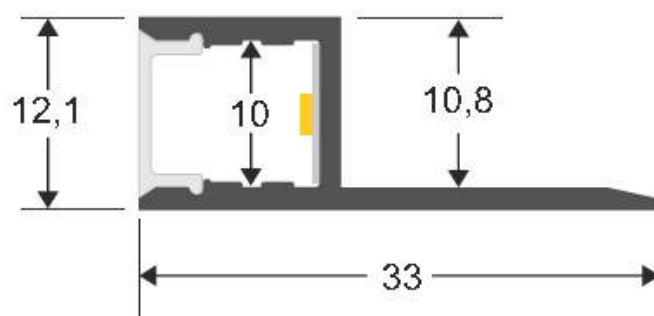

ESPECIFICACIONES

Longitud (Metros)	3 metros
Tira led - Tipo perfil	2empotrados
Ancho alojamiento	10mm
Color	aluminio
Interior-exterior	Interior
Otros	Kit todo incluido

Referencia

LD1055610

Dimensiones del producto

33x2000x12,1mm

Dimensiones del packaging

4x200x3cm

Certificados

CE
ROHS
ECORAE

DETALLES

Kit que incluye perfil de aluminio con difusor traslúcido de 2 metros y tapas.

Perfil fabricado en aluminio de alta calidad ideal para iluminación de cualquier ambiente (baños, cocinas, pasillos, salones, etc) Se instala en obra entre el pladur, yeso, azulejos, etc. Dispone de aletas troqueladas que facilita la inserción del cemento u otro material para asegurar así un agarre perfecto a la pared.

Apto para tiras de led con un ancho máximo de 20 mm y una potencia no superior a 20W/m. Si deseas que la

Ficha técnica

KIT Perfil arquitectónico aluminio HOM 2 metros

LEDBOX®

iluminación sea lo más uniforme posible utiliza tiras led con un mínimo de 120led/metro.

ESQUEMA DE INSTALACIÓN

GALERIA

AVISO

Datos sujetos a cambios sin aviso. Excepto errores y omisiones. Asegúrese de utilizar el archivo más reciente posible.