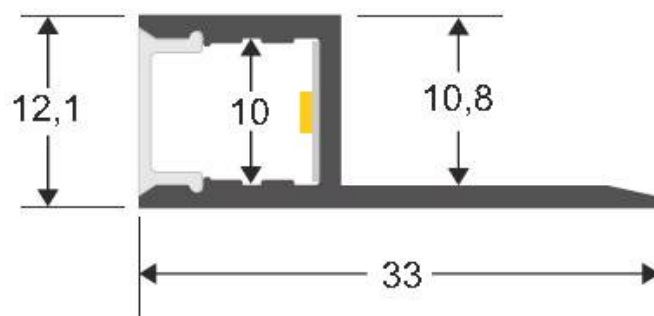

ESPECIFICACIONES

Longitud (Metros)	3 metros
Tira led - Tipo perfil	2empotrados
Ancho alojamiento	10mm
Color	aluminio
Interior-exterior	Interior
Otros	Kit todo incluido

Referencia

LD1055609

Dimensiones del producto

33x1000x12,1mm

Dimensiones del packaging

4x100x3cm

Certificados

CE
ROHS
ECORAE

DETALLES

Kit que incluye perfil de aluminio con difusor traslúcido de 1 metro y tapas.

Perfil fabricado en aluminio de alta calidad ideal para iluminación de cualquier ambiente (baños, cocinas, pasillos, salones, etc) Se instala en obra entre el pladur, yeso, azulejos, etc. Dispone de aletas troqueladas que facilita la inserción del cemento u otro material para asegurar así un agarre perfecto a la pared.

Apto para tiras de led con un ancho máximo de 20 mm y una potencia no superior a 20W/m. Si deseas que la

Ficha técnica

KIT Perfil arquitectónico aluminio HOM 1 metro

LEDBOX®

iluminación sea lo más uniforme posible utiliza tiras led con un mínimo de 120led/metro.

ESQUEMA DE INSTALACIÓN

GALERIA

AVISO

Datos sujetos a cambios sin aviso. Excepto errores y omisiones. Asegúrese de utilizar el archivo más reciente posible.