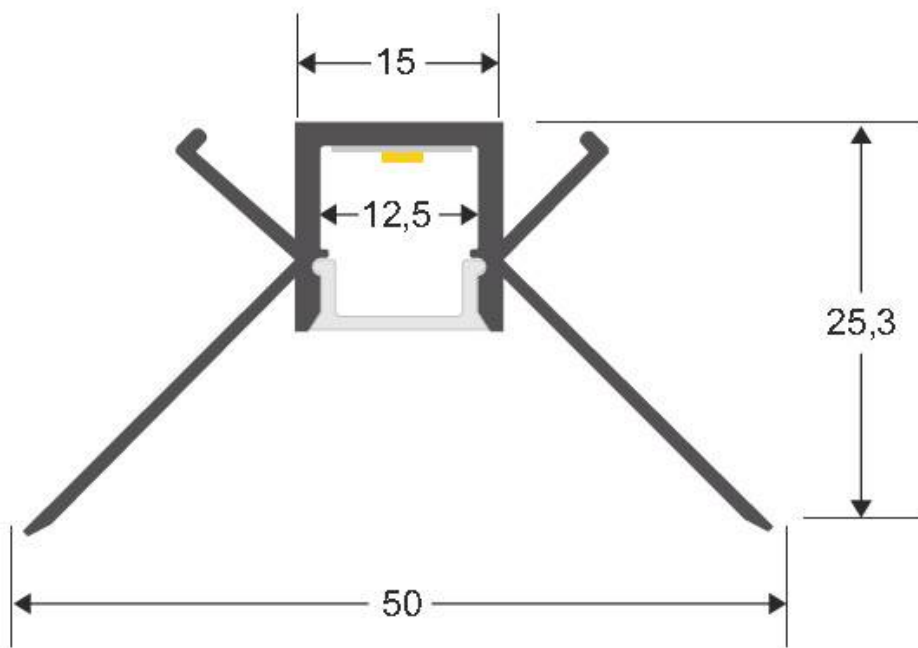

ESPECIFICACIONES

Longitud (Metros)	3 metros
Tira led - Tipo perfil	2empotrados
Ancho alojamiento	12.5mm
Color	aluminio
Interior-exterior	Interior
Otros	Kit todo incluido

Referencia

LD1055614

Dimensiones del producto

50x2000x25,3mm

Dimensiones del packaging

5,5x200x3cm

Certificados

CE
ROHS
ECORAE

DETALLES

Kit que incluye perfil de aluminio con difusor traslúcido de 2 metros y tapas.

Perfil fabricado en aluminio de alta calidad ideal para iluminación de cualquier ambiente (baños, cocinas, pasillos, salones, etc) Se instala en obra entre el pladur, yeso, azulejos, etc. Dispone de aletas troqueladas que facilita la inserción del cemento u otro material para asegurar así un agarre perfecto a la pared.

Apto para tiras de led con un ancho máximo de 20 mm y una potencia no superior a 20W/m. Si deseas que la

Ficha técnica

KIT Perfil arquitectónico aluminio LOHA 2 metros

LEDBOX[®]

iluminación sea lo más uniforme posible utiliza tiras led con un mínimo de 120led/metro.

ESQUEMA DE INSTALACIÓN

GALERIA

AVISO

Datos sujetos a cambios sin aviso. Excepto errores y omisiones. Asegúrese de utilizar el archivo más reciente posible.