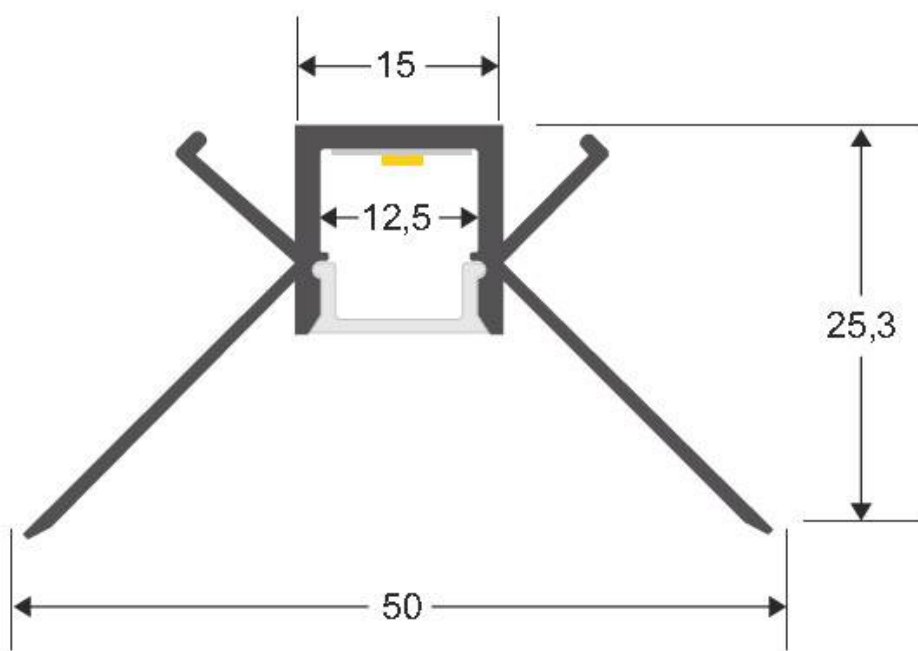

ESPECIFICACIONES

Longitud (Metros)	3 metros
Tira led - Tipo perfil	2empotrados
Ancho alojamiento	12.5mm
Color	aluminio
Interior-exterior	Interior
Otros	Kit todo incluido

Referencia

LD1055614

Dimensiones del producto

50x2000x25,3mm

Dimensiones del packaging

5,5x200x3cm

Certificados

CE
ROHS
ECORAE

DETALLES

Kit que incluye perfil de aluminio con difusor traslúcido de 2 metros y tapas.

Perfil fabricado en aluminio de alta calidad ideal para iluminación de cualquier ambiente (baños, cocinas, pasillos, salones, etc) Se instala en obra entre el pladur, yeso, azulejos, etc. Dispone de aletas troqueladas que facilita la inserción del cemento u otro material para asegurar así un agarre perfecto a la pared.

Apto para tiras de led con un ancho máximo de 20 mm y una potencia no superior a 20W/m. Si deseas que la

Ficha técnica

KIT Perfil arquitectónico aluminio LOHA 2 metros

LEDBOX®

iluminación sea lo más uniforme posible utiliza tiras led con un mínimo de 120led/metro.

ESQUEMA DE INSTALACIÓN

GALERIA

AVISO

Datos sujetos a cambios sin aviso. Excepto errores y omisiones. Asegúrese de utilizar el archivo más reciente posible.