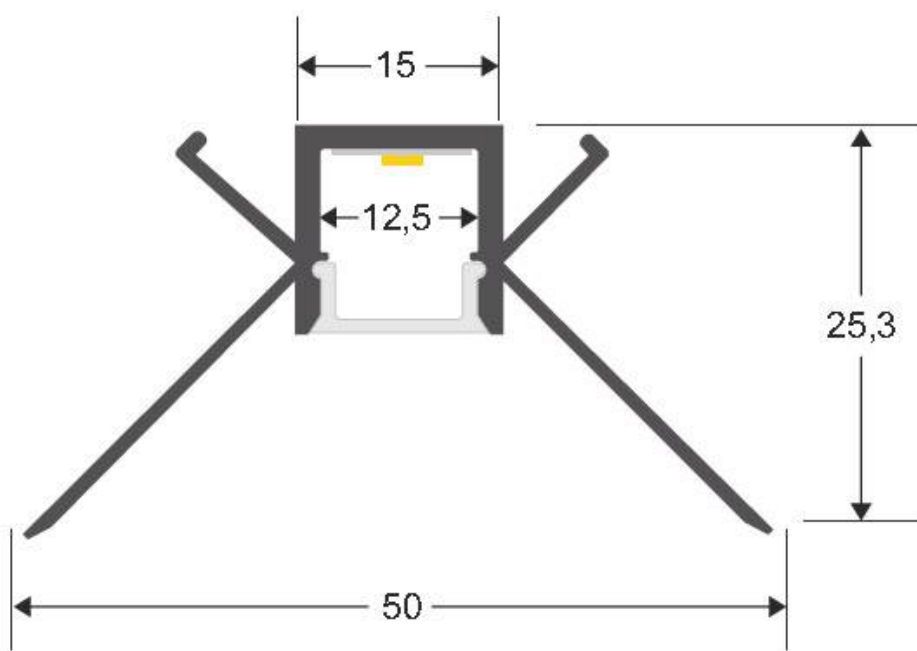

ESPECIFICACIONES

Longitud (Metros)	3 metros
Tira led - Tipo perfil	2empotrados
Ancho alojamiento	12.5mm
Color	aluminio
Interior-exterior	Interior
Otros	Kit todo incluido

Referencia

LD1055613

Dimensiones del producto

50x1000x25,3mm

Dimensiones del packaging

5,5x100x3cm

Certificados

CE
ROHS
ECORAE

DETALLES

Kit que incluye perfil de aluminio con difusor traslúcido de 1 metro y tapas.

Perfil fabricado en aluminio de alta calidad ideal para iluminación de cualquier ambiente (baños, cocinas, pasillos, salones, etc) Se instala en obra entre el pladur, yeso, azulejos, etc. Dispone de aletas troqueladas que facilita la inserción del cemento u otro material para asegurar así un agarre perfecto a la pared.

Apto para tiras de led con un ancho máximo de 20 mm y una potencia no superior a 20W/m. Si deseas que la

Ficha técnica

KIT Perfil arquitectónico aluminio LOHA 1 metro

LEDBOX®

iluminación sea lo más uniforme posible utiliza tiras led con un mínimo de 120led/metro.

ESQUEMA DE INSTALACIÓN

GALERIA

AVISO

Datos sujetos a cambios sin aviso. Excepto errores y omisiones. Asegúrese de utilizar el archivo más reciente posible.