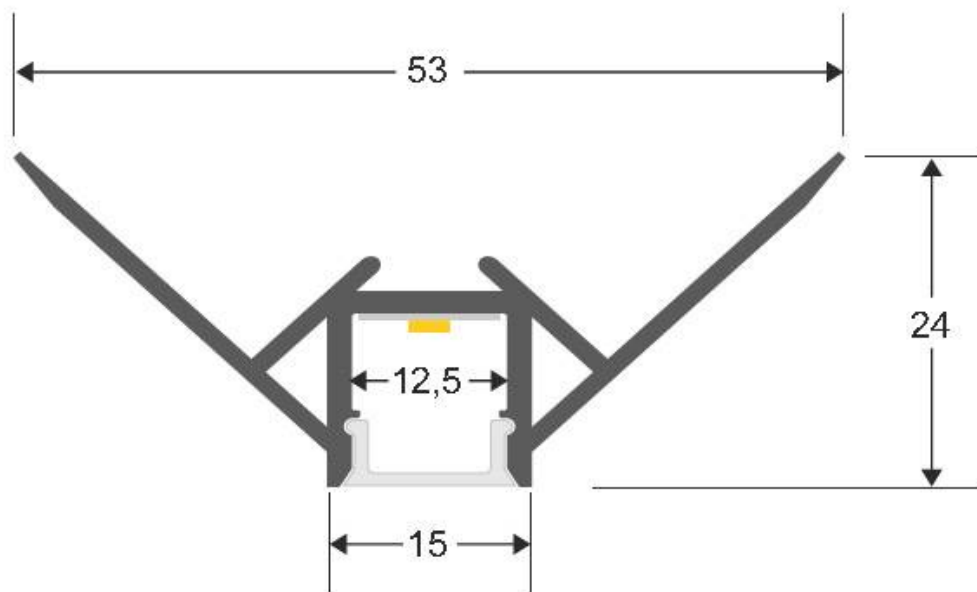

ESPECIFICACIONES

Longitud (Metros)	3 metros
Tira led - Tipo perfil	2empotrados
Ancho alojamiento	12.5mm
Color	aluminio
Interior-exterior	Interior
Otros	Kit todo incluido

Referencia

LD1055616

Dimensiones del producto

53x2000x24mm

Dimensiones del packaging

5,5x200x3cm

Certificados

CE
ROHS
ECORAE

DETALLES

Kit que incluye perfil de aluminio con difusor traslúcido de 2 metros y tapas.

Perfil fabricado en aluminio de alta calidad ideal para iluminación de cualquier ambiente (baños, cocinas, pasillos, salones, etc) Se instala en obra entre el pladur, yeso, azulejos, etc. Dispone de aletas troqueladas que facilita la inserción del cemento u otro material para asegurar así un agarre perfecto a la pared.

Apto para tiras de led con un ancho máximo de 20 mm y una potencia no superior a 20W/m. Si deseas que la

Ficha técnica

KIT Perfil arquitectónico aluminio KAR 2 metros

LEDBOX®

iluminación sea lo más uniforme posible utiliza tiras led con un mínimo de 120led/metro.

ESQUEMA DE INSTALACIÓN

GALERIA

AVISO

Datos sujetos a cambios sin aviso. Excepto errores y omisiones. Asegúrese de utilizar el archivo más reciente posible.