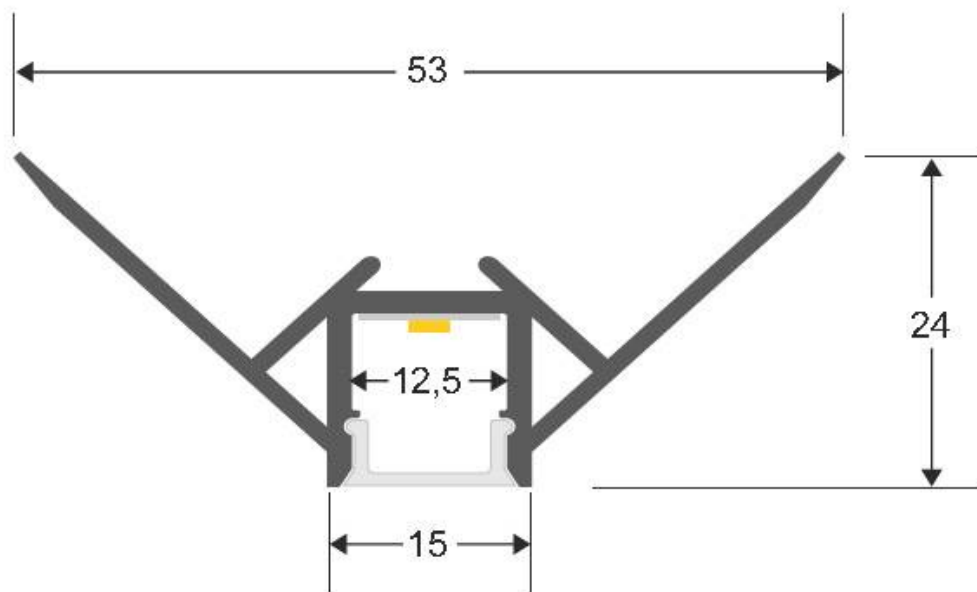

ESPECIFICACIONES

Longitud (Metros)	3 metros
Tira led - Tipo perfil	2empotrados
Ancho alojamiento	12.5mm
Color	aluminio
Interior-exterior	Interior
Otros	Kit todo incluido

Referencia

LD1055615

Dimensiones del producto

53x1000x24mm

Dimensiones del packaging

5,5x100x3cm

Certificados

CE
ROHS
ECORAE

DETALLES

Kit que incluye perfil de aluminio con difusor traslúcido de 1 metro y tapas.

Perfil fabricado en aluminio de alta calidad ideal para iluminación de cualquier ambiente (baños, cocinas, pasillos, salones, etc) Se instala en obra entre el pladur, yeso, azulejos, etc. Dispone de aletas troqueladas que facilita la inserción del cemento u otro material para asegurar así un agarre perfecto a la pared.

Apto para tiras de led con un ancho máximo de 20 mm y una potencia no superior a 20W/m. Si deseas que la

Ficha técnica

KIT Perfil arquitectónico aluminio KAR 1 metro

LEDBOX®

iluminación sea lo más uniforme posible utiliza tiras led con un mínimo de 120led/metro.

ESQUEMA DE INSTALACIÓN

GALERIA

AVISO

Datos sujetos a cambios sin aviso. Excepto errores y omisiones. Asegúrese de utilizar el archivo más reciente posible.