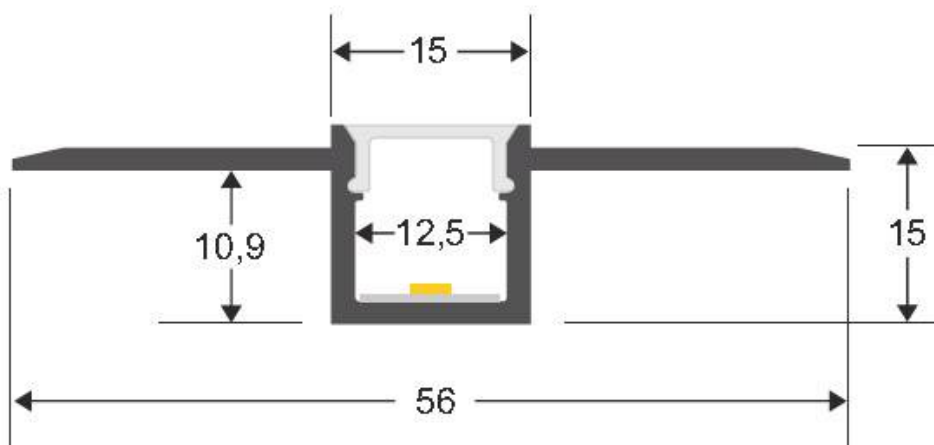

ESPECIFICACIONES

Longitud (Metros)	3 metros
Tira led - Tipo perfil	2empotrados
Ancho alojamiento	12.5mm
Color	aluminio
Interior-exterior	Interior
Otros	Kit todo incluido

Referencia

LD1055612

Dimensiones del producto

56x2000x15mm

Dimensiones del packaging

4x200x3cm

Certificados

CE
ROHS
ECORAE

DETALLES

Kit que incluye perfil de aluminio con difusor traslúcido de 2 metros y tapas.

Perfil fabricado en aluminio de alta calidad ideal para iluminación de cualquier ambiente (baños, cocinas, pasillos, salones, etc) Se instala en obra entre el pladur, yeso, azulejos, etc. Dispone de aletas troqueladas que facilita la inserción del cemento u otro material para asegurar así un agarre perfecto a la pared.

Apto para tiras de led con un ancho máximo de 12 mm y una potencia no superior a 20W/m. Si deseas que la

Ficha técnica

KIT Perfil arquitectónico aluminio KAFFER 2 metros

LEDBOX[®]

iluminación sea lo más uniforme posible utiliza tiras led con un mínimo de 120led/metro.

ESQUEMA DE INSTALACIÓN

GALERIA

AVISO

Datos sujetos a cambios sin aviso. Excepto errores y omisiones. Asegúrese de utilizar el archivo más reciente posible.