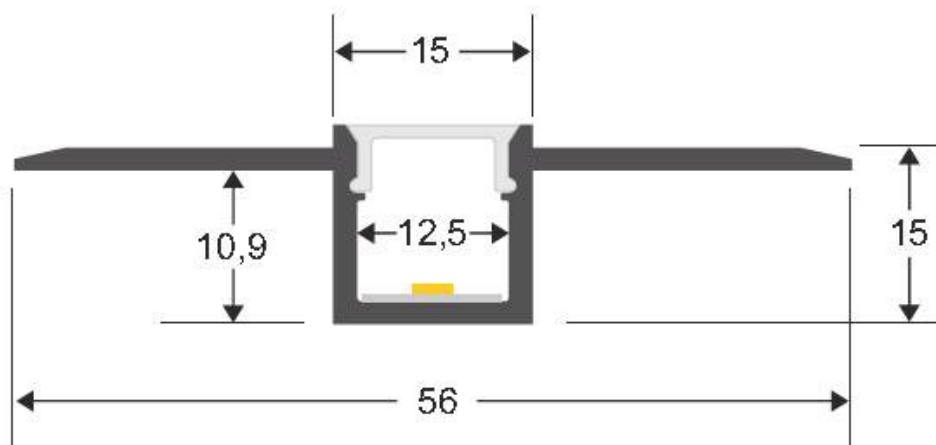

ESPECIFICACIONES

Longitud (Metros)	3 metros
Tira led - Tipo perfil	2empotrados
Ancho alojamiento	12.5mm
Color	aluminio
Interior-exterior	Interior
Otros	Kit todo incluido

Referencia

LD1055611

Dimensiones del producto

56x1000x15mm

Dimensiones del packaging

4x100x3cm

Certificados

CE
ROHS
ECORAE

DETALLES

Kit que incluye perfil de aluminio con difusor traslúcido de 1 metro y tapas.

Perfil fabricado en aluminio de alta calidad ideal para iluminación de cualquier ambiente (baños, cocinas, pasillos, salones, etc) Se instala en obra entre el pladur, yeso, azulejos, etc. Dispone de aletas troqueladas que facilita la inserción del cemento u otro material para asegurar así un agarre perfecto a la pared.

Apto para tiras de led con un ancho máximo de 12 mm y una potencia no superior a 20W/m. Si deseas que la

Ficha técnica

KIT Perfil arquitectónico aluminio KAFFER 1 metro

LEDBOX[®]

iluminación sea lo más uniforme posible utiliza tiras led con un mínimo de 120led/metro.

ESQUEMA DE INSTALACIÓN

GALERIA

AVISO

Datos sujetos a cambios sin aviso. Excepto errores y omisiones. Asegúrese de utilizar el archivo más reciente posible.