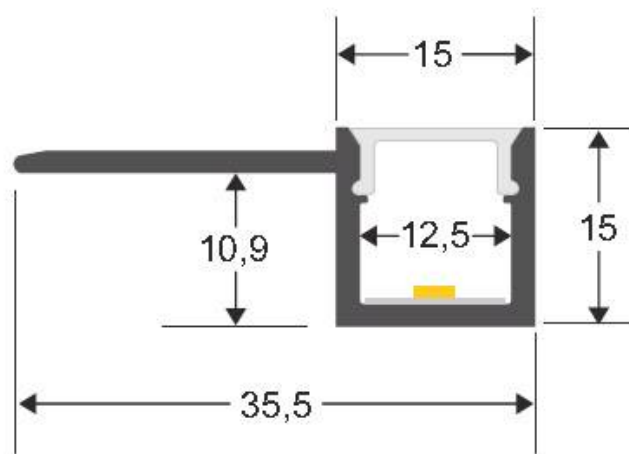

ESPECIFICACIONES

Longitud (Metros)	3 metros
Tira led - Tipo perfil	2empotrados
Ancho alojamiento	12.5mm
Color	aluminio
Interior-exterior	Interior
Otros	Kit todo incluido

Referencia

LD1055618

Dimensiones del producto

35,5x2000x15mm

Dimensiones del packaging

4x200x3cm

Certificados

CE
ROHS
ECORAE

DETALLES

Kit que incluye perfil de aluminio con difusor traslúcido de 2 metros y tapas.

Perfil fabricado en aluminio de alta calidad ideal para iluminación de cualquier ambiente (baños, cocinas, pasillos, salones, etc) Se instala en obra entre el pladur, yeso, azulejos, etc. Dispone de aletas troqueladas que facilita la inserción del cemento u otro material para asegurar así un agarre perfecto a la pared.

Apto para tiras de led con un ancho máximo de 12 mm y una potencia no superior a 20W/m. Si deseas que la

Ficha técnica

KIT Perfil arquitectónico aluminio RUM 2 metros

LEDBOX®

iluminación sea lo más uniforme posible utiliza tiras led con un mínimo de 120led/metro.

ESQUEMA DE INSTALACIÓN

GALERIA

AVISO

Datos sujetos a cambios sin aviso. Excepto errores y omisiones. Asegúrese de utilizar el archivo más reciente posible.