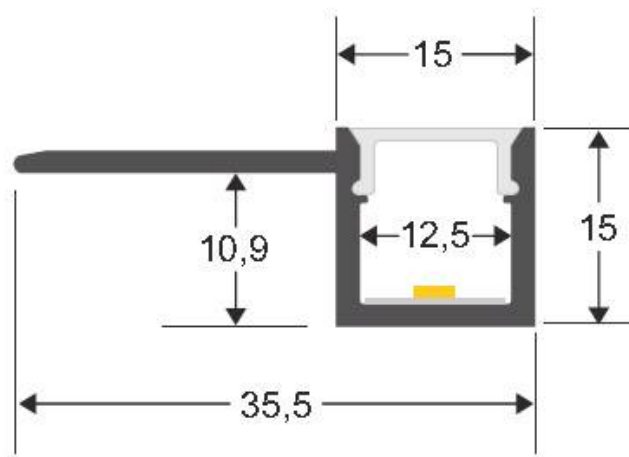

ESQUEMA DE INSTALACIÓN