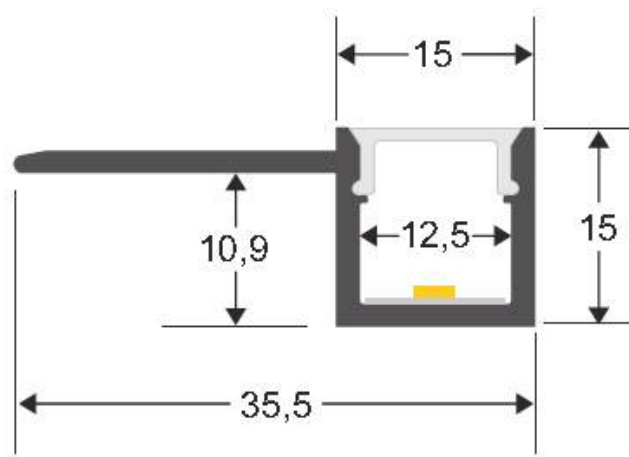

ESPECIFICACIONES

Longitud (Metros)	3 metros
Tira led - Tipo perfil	2empotrados
Ancho alojamiento	12.5mm
Color	aluminio
Interior-exterior	Interior
Otros	Kit todo incluido

Referencia

LD1055617

Dimensiones del producto

35,5x1000x15mm

Dimensiones del packaging

4x100x3cm

Certificados

CE
ROHS
ECORAE

DETALLES

Kit que incluye perfil de aluminio con difusor traslúcido de 1 metro y tapas.

Perfil fabricado en aluminio de alta calidad ideal para iluminación de cualquier ambiente (baños, cocinas, pasillos, salones, etc) Se instala en obra entre el pladur, yeso, azulejos, etc. Dispone de aletas troqueladas que facilita la inserción del cemento u otro material para asegurar así un agarre perfecto a la pared.

Apto para tiras de led con un ancho máximo de 12 mm y una potencia no superior a 20W/m. Si deseas que la

Ficha técnica

KIT Perfil arquitectónico aluminio RUM 1 metro

LEDBOX®

iluminación sea lo más uniforme posible utiliza tiras led con un mínimo de 120led/metro.

ESQUEMA DE INSTALACIÓN

GALERIA

AVISO

Datos sujetos a cambios sin aviso. Excepto errores y omisiones. Asegúrese de utilizar el archivo más reciente posible.