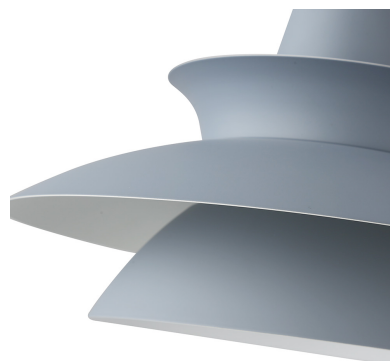

Lámpara colgante led PLUTO 12W regulable, azul

La Lámpara Colgante led PLUTO combina un diseño único y elegante con unos acabados de máxima calidad. Este tipo de lámparas de diseño nos permiten dar ese toque colorido que aportará personalidad a cualquier espacio convirtiéndolo en algo único.

DETALLES

Una solución única de mostrar tu estilo que se adapta a tu espacio y a la luz que necesitas.

Ideal para el salón, cocina, en expositores, recepciones, establecimientos de hostelería o en cualquier lugar al que quieras darle un toque nórdico o un elegante aire industrial. Imprescindible en muchos proyectos de decoración.

Estas lámparas permiten una iluminación direccional y concentrada gracias a su gran capacidad de reflexión

interior, resulta también ideal para áreas de trabajo. Sin embargo, si prefieres una atmósfera más relajante, cálida, difusa y atenuada, puedes también conseguirla fácilmente utilizando las bombillas con la intensidad y el acabado adecuados.

Luminaria de suspensión que permite múltiples composiciones creativas.

Longitud cable 1,5m

ESQUEMA DE INSTALACIÓN

GALERIA

AVISO

Datos sujetos a cambios sin aviso. Excepto errores y omisiones. Asegúrese de utilizar el archivo más reciente posible.