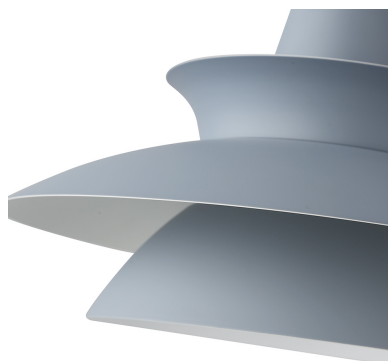

Lámpara colgante led PLUTO 12W regulable, azul

La Lámpara Colgante led PLUTO combina un diseño único y elegante con unos acabados de máxima calidad. Este tipo de lámparas de diseño nos permiten dar ese toque colorido que aportará personalidad a cualquier espacio convirtiéndolo en algo único.

DETALLES

Una solución única de mostrar tu estilo que se adapta a tu espacio y a la luz que necesitas.

Ideal para el salón, cocina, en expositores, recepciones, establecimientos de hostelería o en cualquier lugar al que quieras darle un toque nórdico o un elegante aire industrial. Imprescindible en muchos proyectos de decoración.

Estas lámparas permiten una iluminación direccional y concentrada gracias a su gran capacidad de reflexión

interior, resulta también ideal para áreas de trabajo. Sin embargo, si prefieres una atmósfera más relajante, cálida, difusa y atenuada, puedes también conseguirla fácilmente utilizando las bombillas con la intensidad y el acabado adecuados.

Luminaria de suspensión que permite múltiples composiciones creativas.

Longitud cable 1,5m

Ficha técnica

Lámpara colgante led PLUTO 12W regulable, azul

LEDBOX®

ESQUEMA DE INSTALACIÓN

GALERIA

AVISO