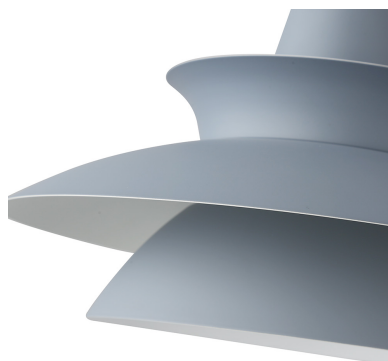

Lámpara colgante led PLUTO 12W regulable, azul

La Lámpara Colgante led PLUTO combina un diseño único y elegante con unos acabados de máxima calidad. Este tipo de lámparas de diseño nos permiten dar ese toque colorido que aportará personalidad a cualquier espacio convirtiéndolo en algo único.

DETALLES

Una solución única de mostrar tu estilo que se adapta a tu espacio y a la luz que necesitas.

Ideal para el salón, cocina, en expositores, recepciones, establecimientos de hostelería o en cualquier lugar al que quieras darle un toque nórdico o un elegante aire industrial. Imprescindible en muchos proyectos de decoración.

Estas lámparas permiten una iluminación direccional y concentrada gracias a su gran capacidad de reflexión

interior, resulta también ideal para áreas de trabajo. Sin embargo, si prefieres una atmósfera más relajante, cálida, difusa y atenuada, puedes también conseguirla fácilmente utilizando las bombillas con la intensidad y el acabado adecuados.

Luminaria de suspensión que permite múltiples composiciones creativas.

Longitud cable 1,5m

ESQUEMA DE INSTALACIÓN

GALERIA

Ficha técnica

Lámpara colgante led PLUTO 12W regulable, azul

LED BOX[®]

AVISO