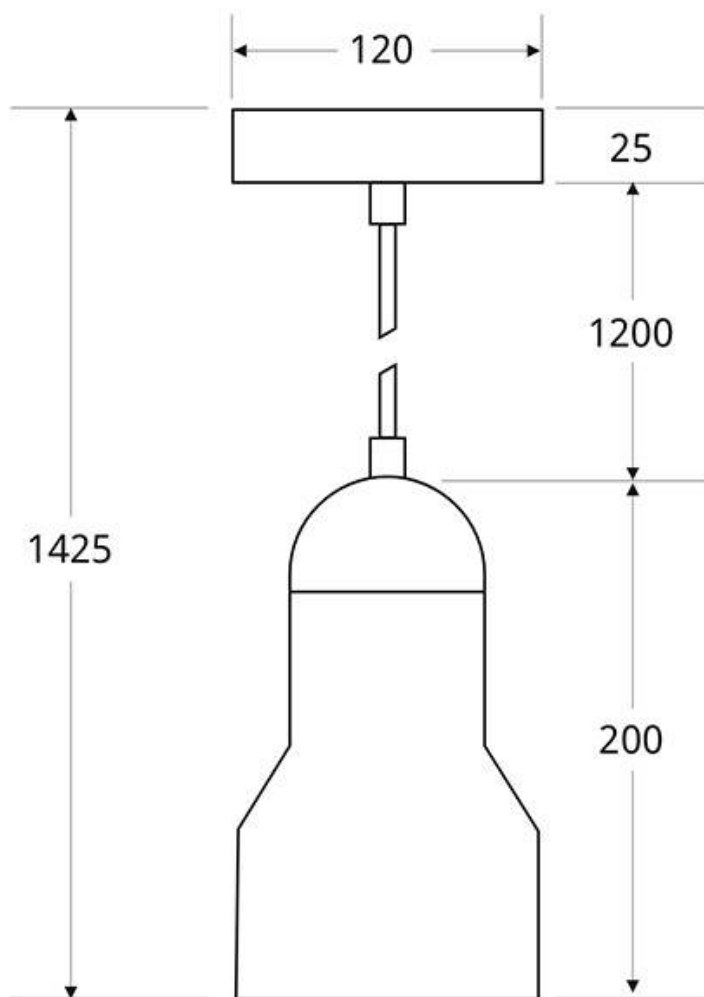

ESQUEMA DE INSTALACIÓN