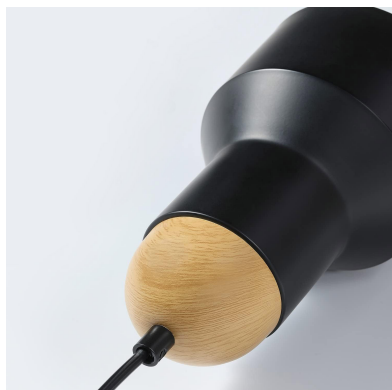

Ficha técnica

Lámpara colgante led ELARA 12W regulable, negro

LEDBOX®

GALERIA

características

instalación