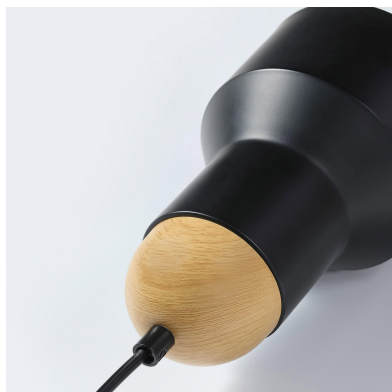

Lámpara colgante led KORE 36W regulable, negro

La Lámpara Colgante led KORE combina un diseño único y elegante con unos acabados de máxima calidad. Este tipo de lámparas de diseño nos permiten dar ese toque colorido que aportará personalidad a cualquier espacio convirtiéndolo en algo único.

Luminaria de suspensión que permite múltiples composiciones creativas.

Longitud cable 1,2m

ESQUEMA DE INSTALACIÓN

Ficha técnica

Lámpara colgante led KORE 36W regulable, negro

LEDBOX®

GALERIA

características

estilo nórdico

fabricado en aluminio y madera de Fresno

barra rectangular para ocultar conexiones

casquillo E27

instalación

longitud del cable regulable en altura

intensidad regulable

accesorios incluidos