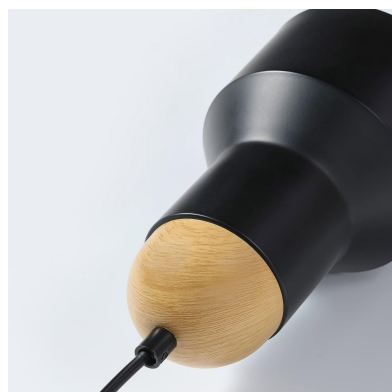

Lámpara colgante led KORE 36W regulable, negro

La Lámpara Colgante led KORE combina un diseño único y elegante con unos acabados de máxima calidad. Este tipo de lámparas de diseño nos permiten dar ese toque colorido que aportará personalidad a cualquier espacio convirtiéndolo en algo único.

Luminaria de suspensión que permite múltiples composiciones creativas.

Longitud cable 1,2m

ESQUEMA DE INSTALACIÓN

Ficha técnica

Lámpara colgante led KORE 36W regulable, negro

LEDBOX®

GALERIA

características

estilo nórdico

fabricado en aluminio y madera de Fresno

barra rectangular para ocultar conexiones

casquillo E27

instalación

longitud del cable regulable en altura

intensidad regulable

accesorios incluidos