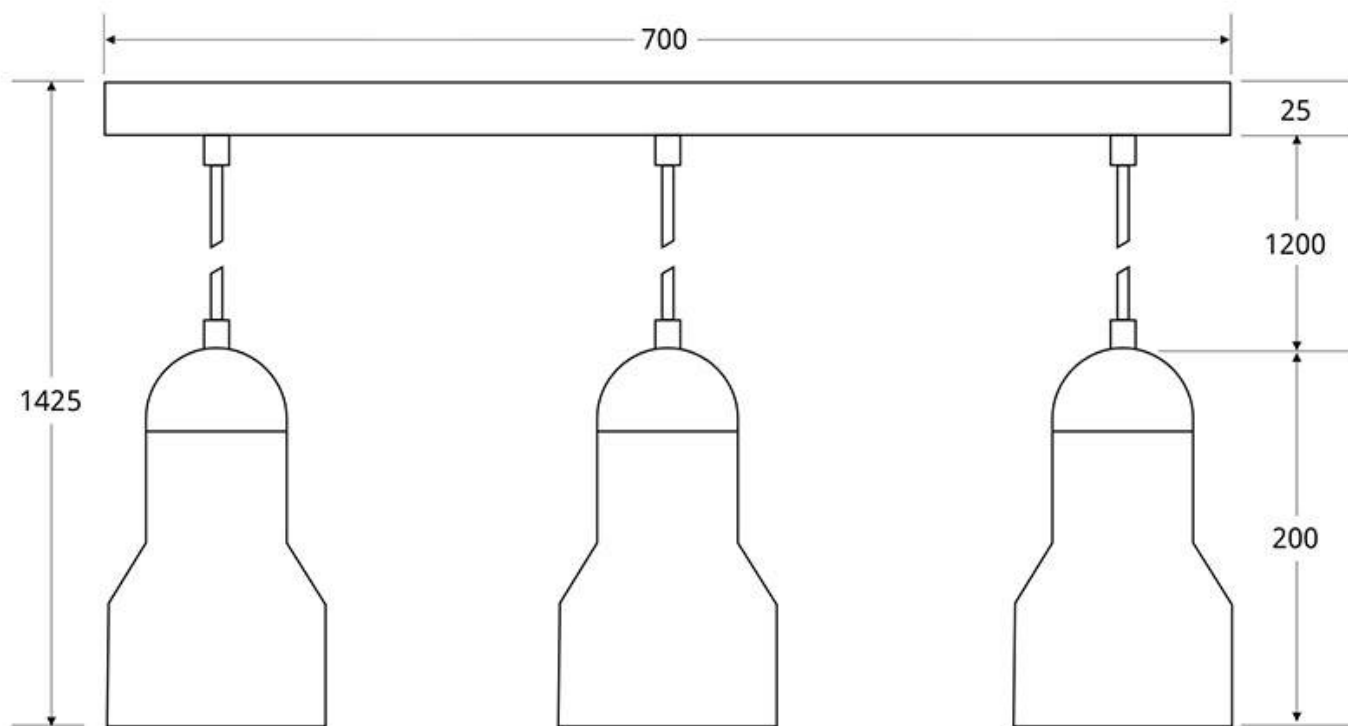

ESQUEMA DE INSTALACIÓN