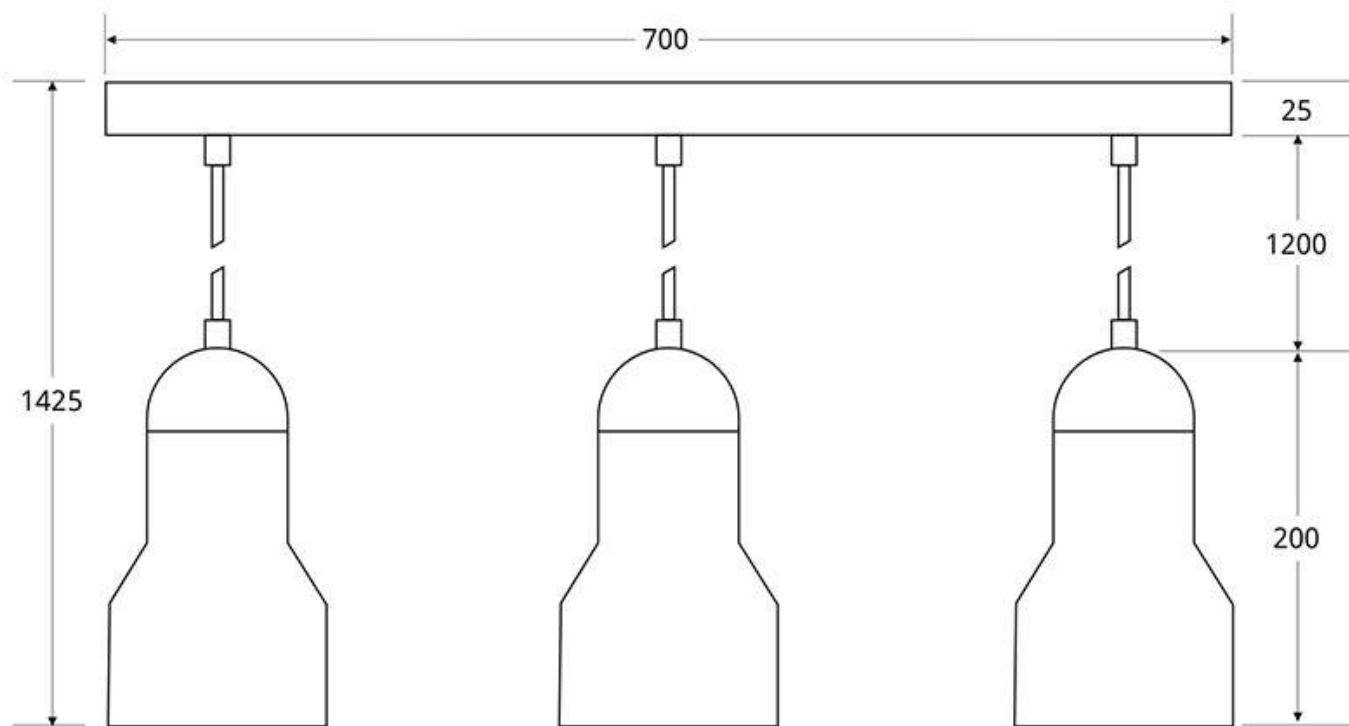

ESQUEMA DE INSTALACIÓN