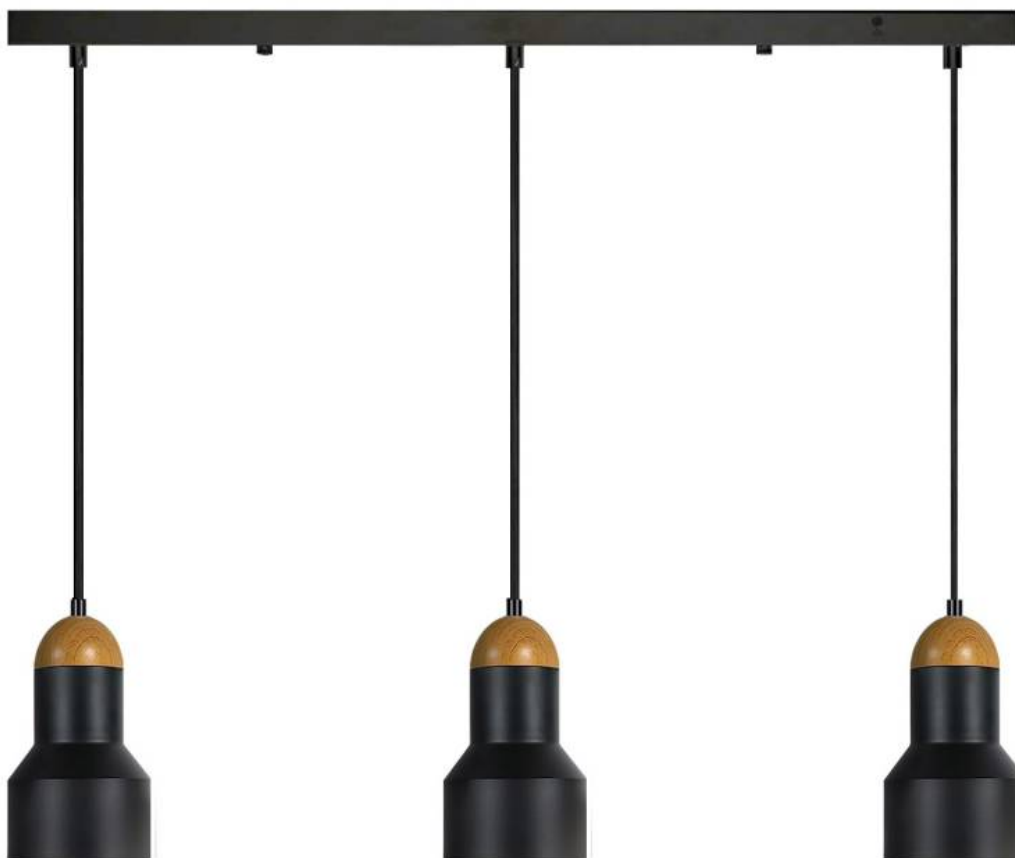

Lámpara colgante led KORE 36W regulable, negro

La Lámpara Colgante led KORE combina un diseño único y elegante con unos acabados de máxima calidad. Este tipo de lámparas de diseño nos permiten dar ese toque colorido que aportará personalidad a cualquier espacio convirtiéndolo en algo único.

Luminaria de suspensión que permite múltiples composiciones creativas.

Longitud cable 1,2m

ESQUEMA DE INSTALACIÓN

Ficha técnica

Lámpara colgante led KORE 36W regulable, negro

LEDBOX®

GALERIA

características

estilo nórdico

fabricado en aluminio y madera de Fresno

barra rectangular para ocultar conexiones

casquillo E27

instalación

longitud del cable regulable en altura

intensidad regulable

accesorios incluidos