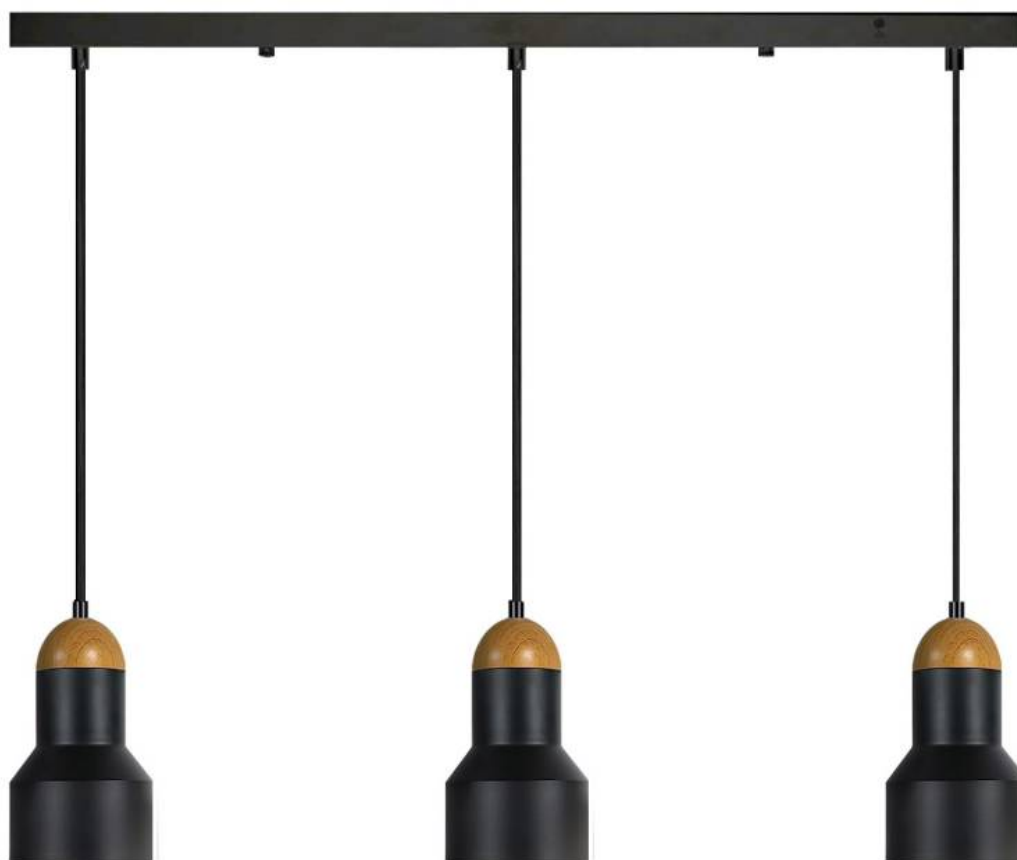

Lámpara colgante led KORE 36W regulable, negro

La Lámpara Colgante led KORE combina un diseño único y elegante con unos acabados de máxima calidad. Este tipo de lámparas de diseño nos permiten dar ese toque colorido que aportará personalidad a cualquier espacio convirtiéndolo en algo único.

ESPECIFICACIONES

Potencia	36W
Flujo luminoso	3000lm, 3300lm, 3600lm
Temperatura de color	3000K, 4000K, 6000K
Tensión de funcionamiento	AC220V
Color	negro
Interior-externo	Interior
Aislamiento eléctrico	Luminaria de clase I
Estilo	moderno
Otros	Regulable
Etiqueta energética	A++
Estancia	salon,cocina,dormitorio

Luminaria de suspensión que permite múltiples composiciones creativas.

Longitud cable 1,2m

ESQUEMA DE INSTALACIÓN

Ficha técnica

Lámpara colgante led KORE 36W regulable, negro

LEDBOX®

GALERIA

características

estilo nórdico

fabricado en aluminio y madera de Fresno

barra rectangular para ocultar conexiones

casquillo E27

instalación

longitud del cable regulable en altura

intensidad regulable

accesorios incluidos