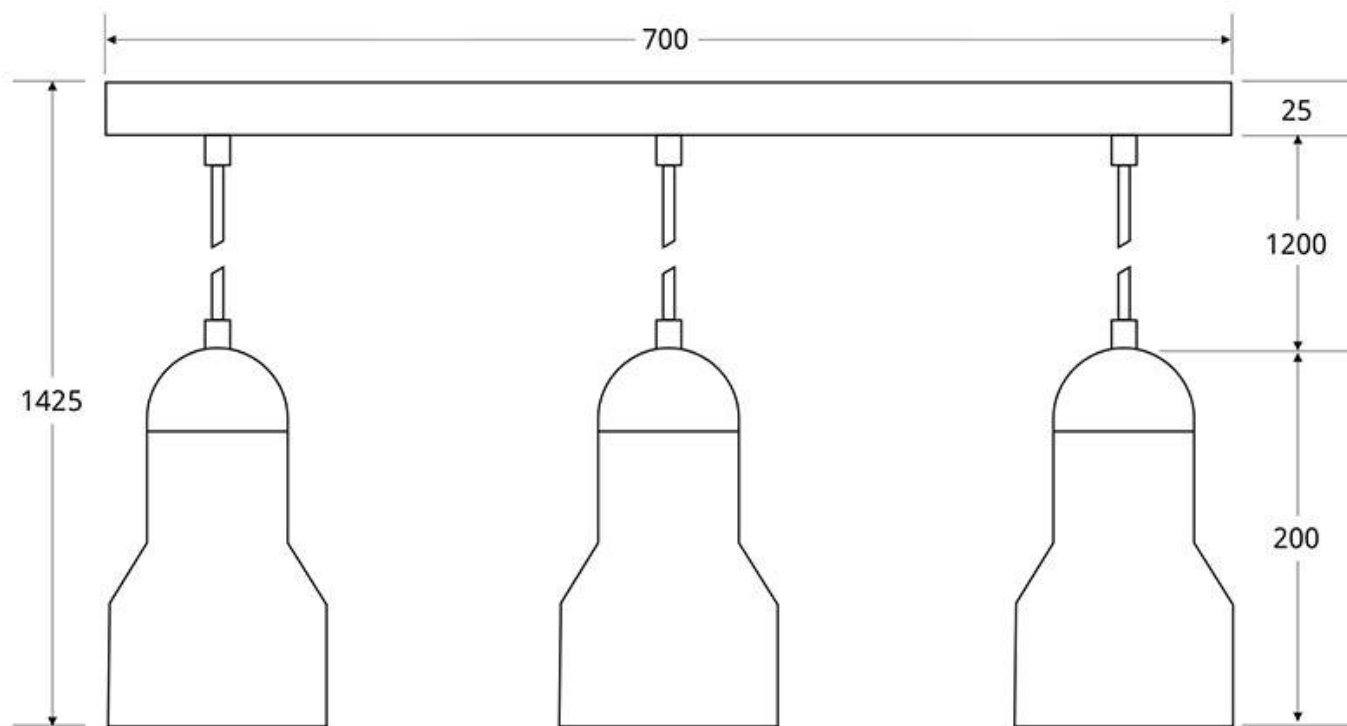

ESQUEMA DE INSTALACIÓN