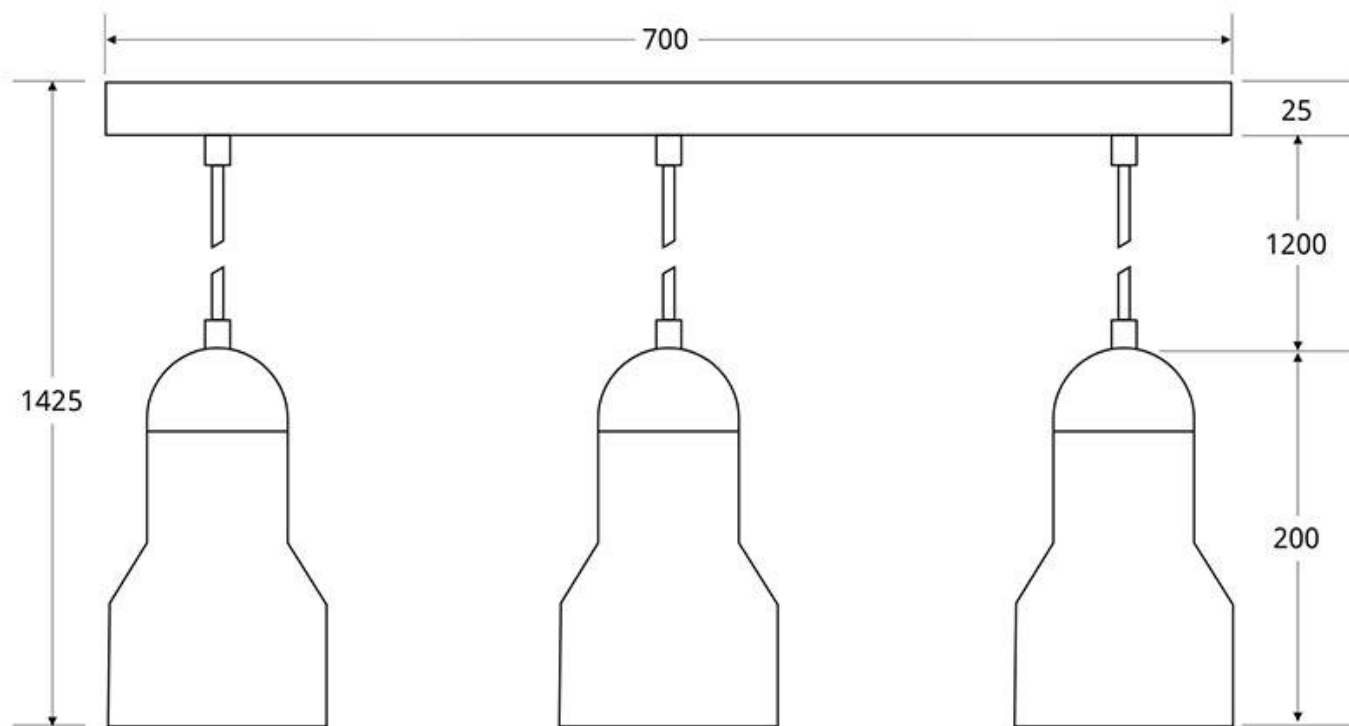

Dimensiones del producto
700x200x1425mm

Dimensiones del packaging
70x15x15cm

Certificados
CE
ROHS

MODELOS

Color de luz	Temperatura color (k)	Luminosidad (lm)
Blanco cálido Regulable	3000K	3000lm
Blanco neutro Regulable	4000K	3300lm
Blanco frío Regulable	6000K	3600lm

Luminaria de suspensión que permite múltiples composiciones creativas.

Longitud cable 1,2m

ESQUEMA DE INSTALACIÓN

GALERIA

AVISO

Datos sujetos a cambios sin aviso. Excepto errores y omisiones. Asegúrese de utilizar el archivo más reciente posible.