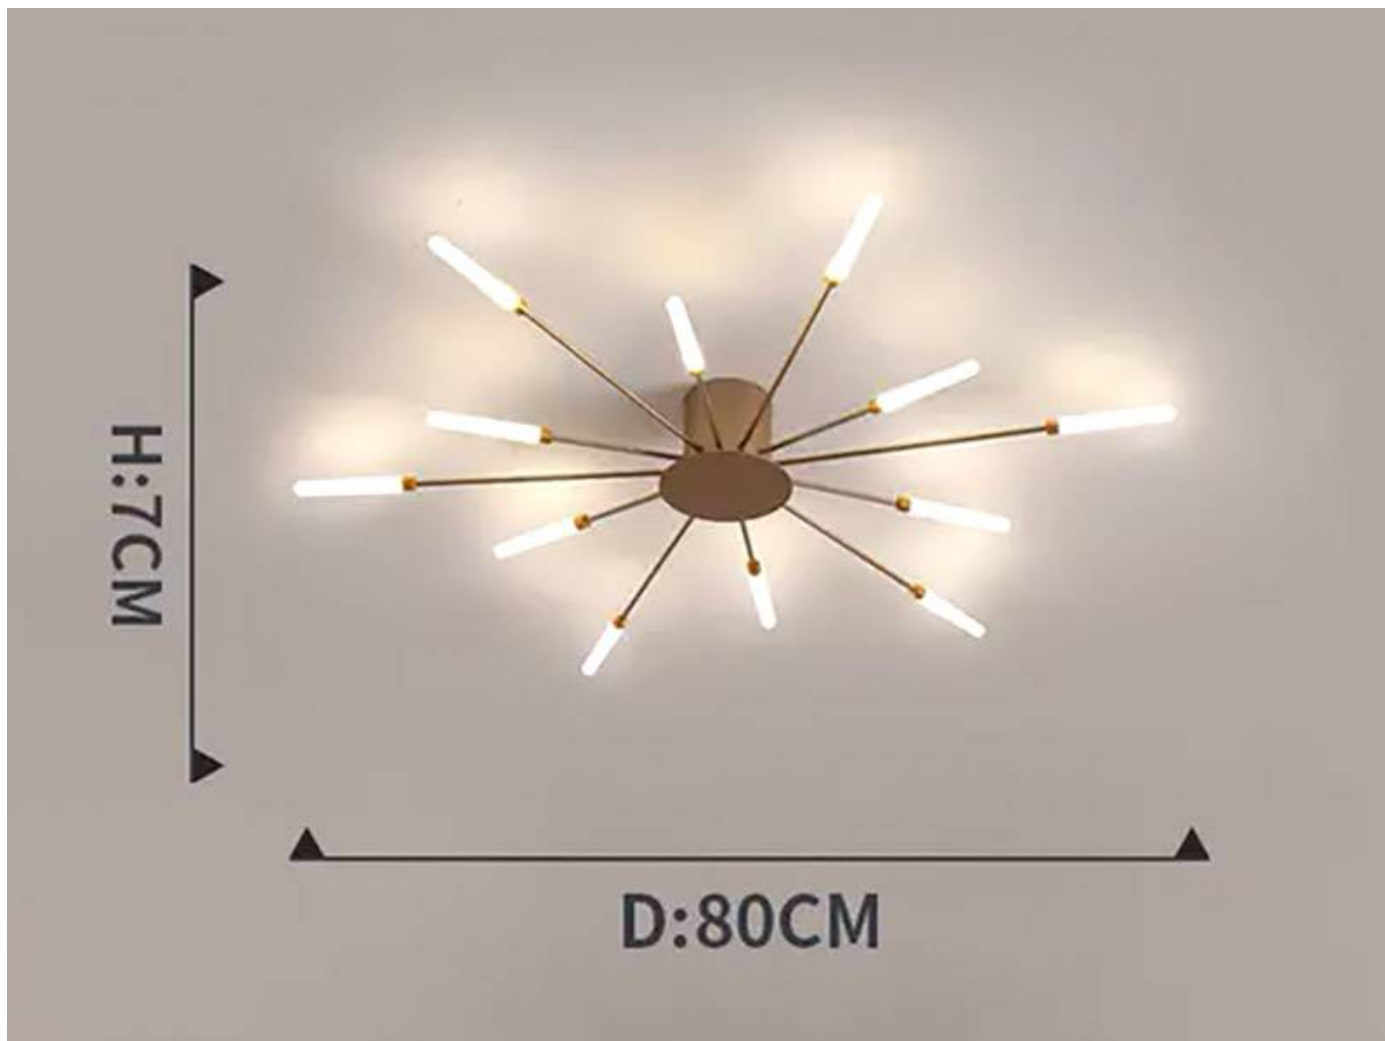

Referencia

LD1012226

Color de luz

3000-4000-6000K

Dimensiones del producto

800x800x85mm

Dimensiones del packaging

34x25x10cm

Ficha técnica

Lámpara Fireworks Led, 12W+4W, Ø80cm, CCT, gold + mando

LEDBOX®

utilizando las bombillas con la intensidad y el acabado adecuados.

Luminaria de suspensión que permite múltiples

composiciones creativas.

Incluye mando a distancia para cambiar el color de luz (blanco cálido, neutro o frío) la intensidad o efectos.

Ficha técnica

Lámpara Fireworks Led, 12W+4W, Ø80cm, CCT, gold + mando

LEDBOX®

ESQUEMA DE INSTALACIÓN

GALERIA

Ficha técnica

Lámpara Fireworks Led, 12W+4W, Ø80cm, CCT, gold + mando

LEDBOX[®]

AVISO

Datos sujetos a cambios sin aviso. Excepto errores y omisiones. Asegúrese de utilizar el archivo más reciente posible.