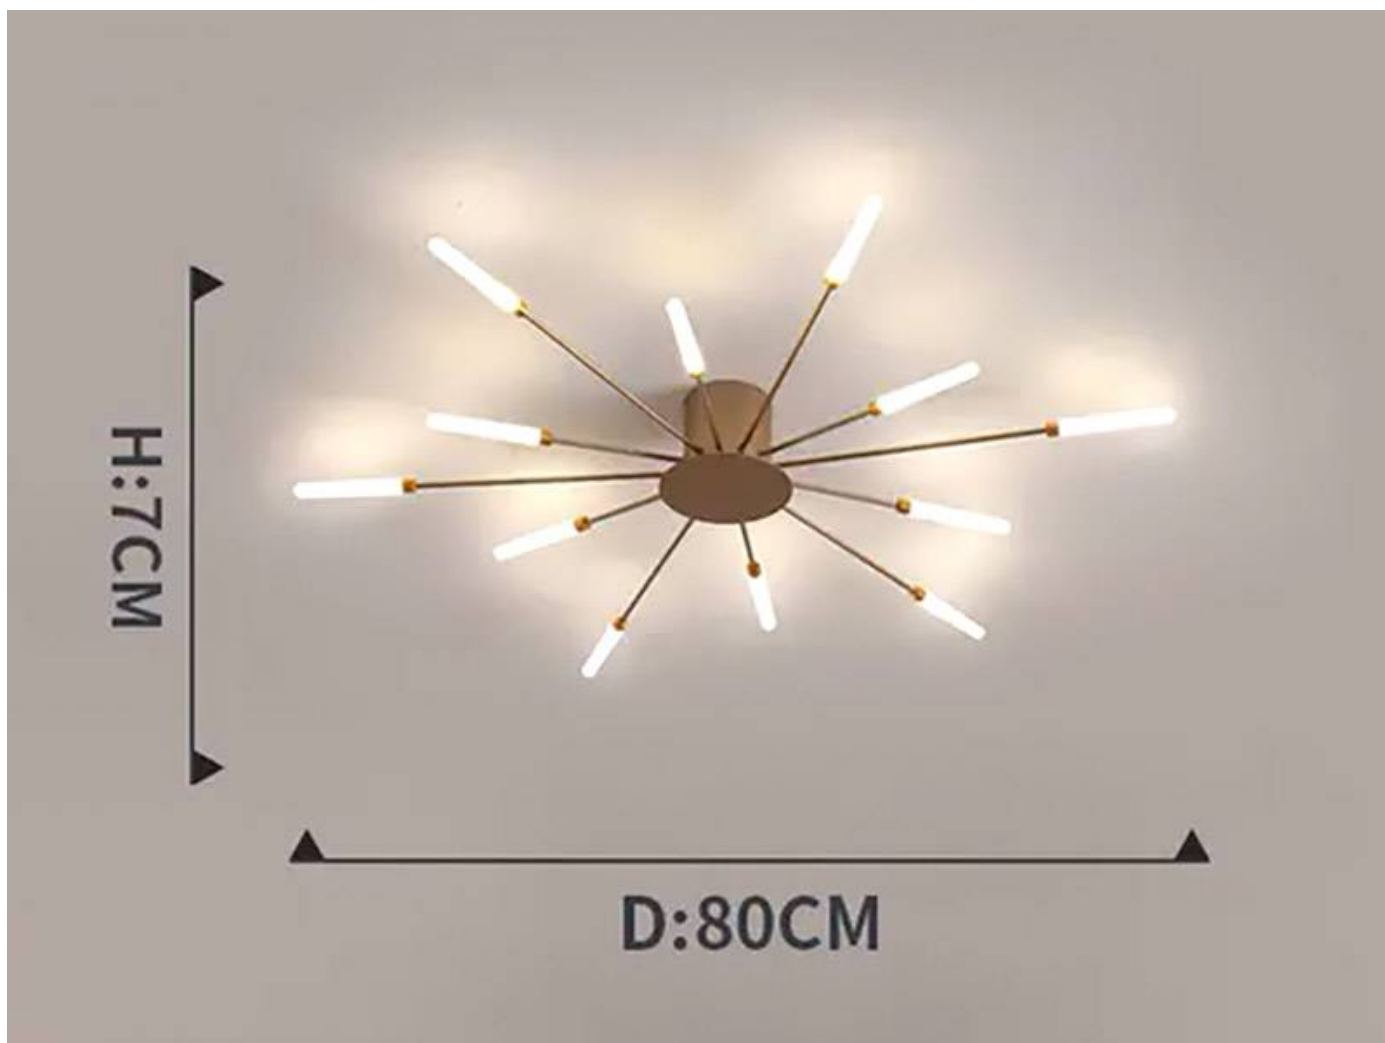

Ficha técnica

Lámpara Fireworks Led, 12W+4W, Ø80cm, CCT, gold + mando

LEDBOX®

ESQUEMA DE INSTALACIÓN