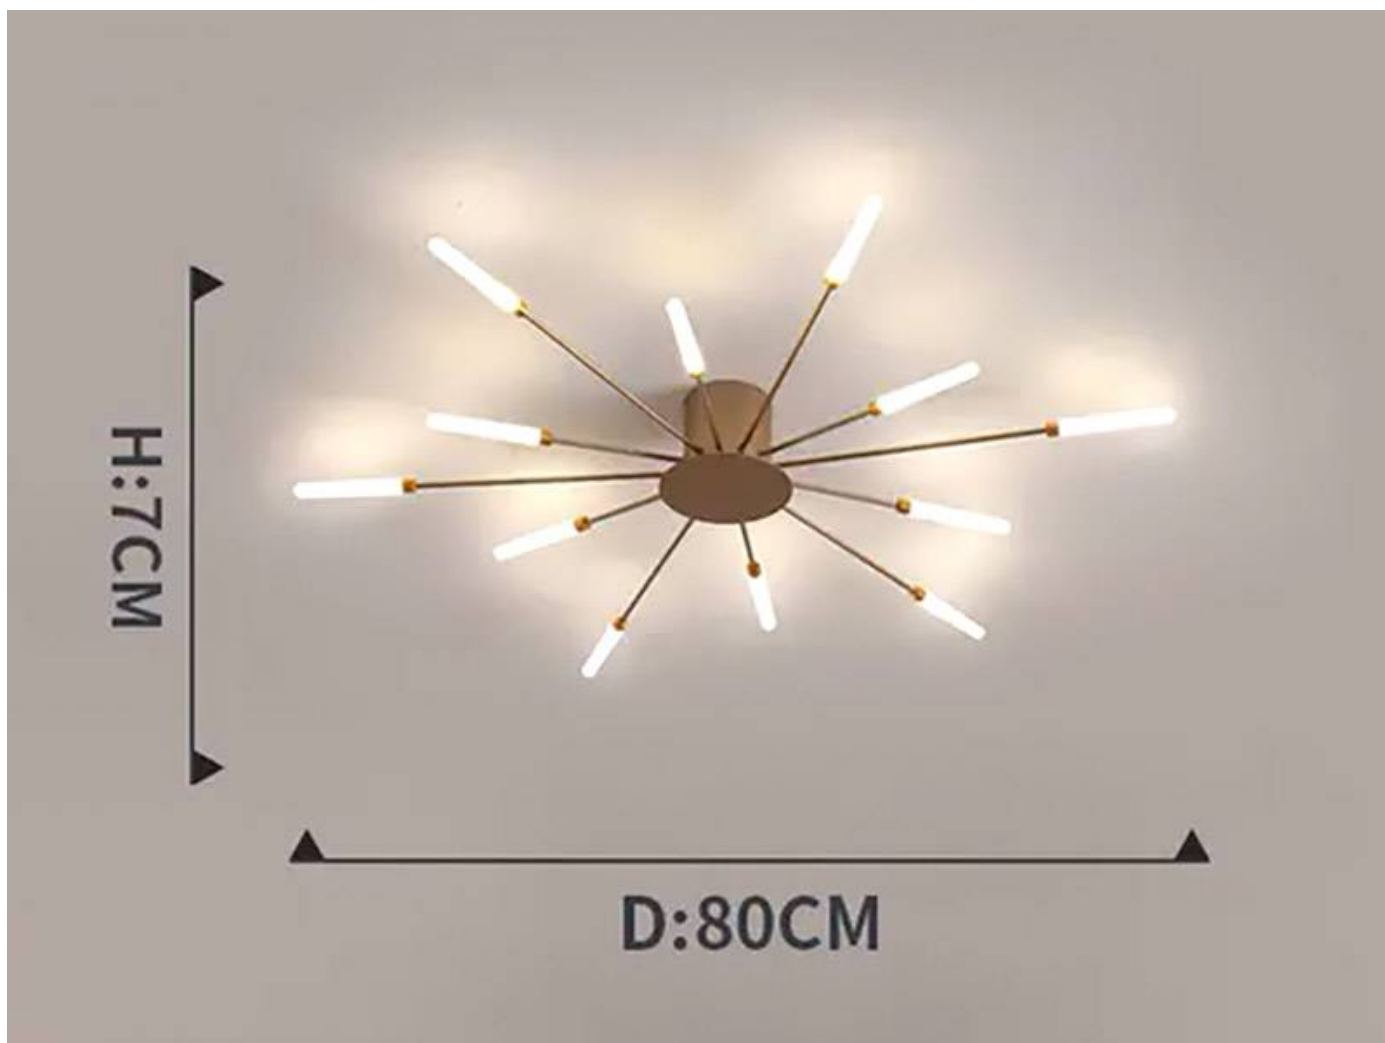

Lámpara Fireworks Led, 12W+4W, Ø80cm, CCT, gold + mando

La Lámpara colgante led FIREWORKS combina un diseño único y elegante con unos acabados de máxima calidad. Este tipo de lámparas de diseño nos permiten dar ese toque distinguido que aportará personalidad a cualquier espacio convirtiéndolo en algo único.

Referencia

LD1012226

Color de luz

3000-4000-6000K

Dimensiones del producto

800x800x85mm

Dimensiones del packaging

34x25x10cm

Ficha técnica

Lámpara Fireworks Led, 12W+4W, Ø80cm, CCT, gold + mando

LEDBOX®

utilizando las bombillas con la intensidad y el acabado adecuados.

Luminaria de suspensión que permite múltiples

composiciones creativas.

Incluye mando a distancia para cambiar el color de luz (blanco cálido, neutro o frío) la intensidad o efectos.

Ficha técnica

Lámpara Fireworks Led, 12W+4W, Ø80cm, CCT, gold + mando

LEDBOX®

ESQUEMA DE INSTALACIÓN