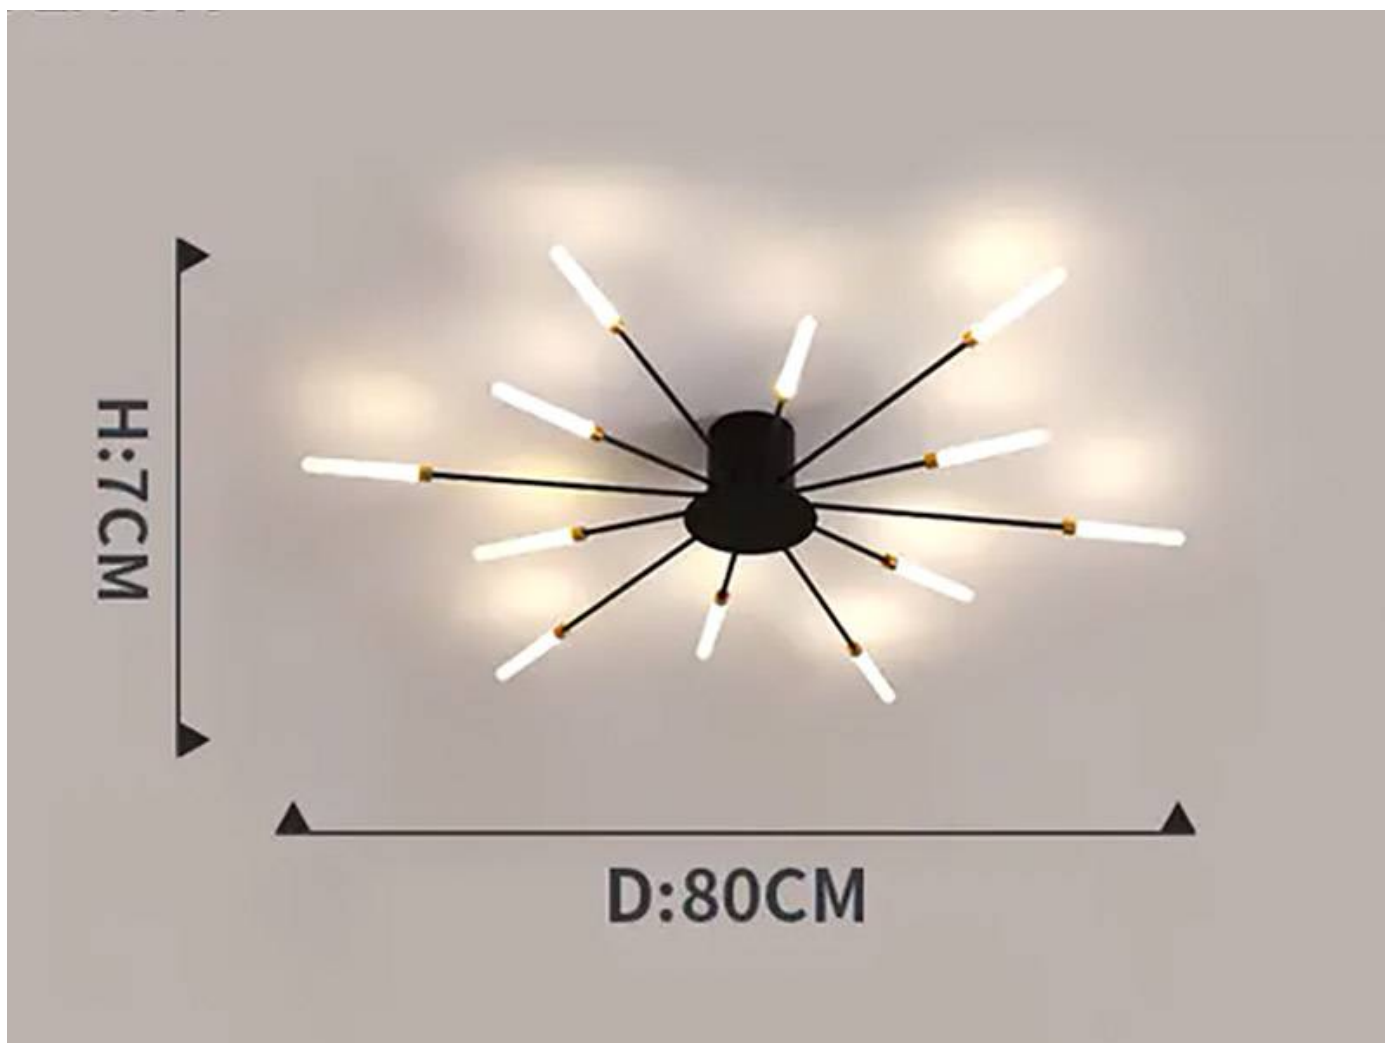

Referencia

LD1012227

Color de luz

3000-4000-6000K

Dimensiones del producto

800x800x85mm

Dimensiones del packaging

36x20x14cm

Ficha técnica

Lámpara Fireworks Led, 12W+4W, Ø80cm, CCT, antracita + mando

LEDBOX®

utilizando las bombillas con la intensidad y el acabado adecuados.

Luminaria de suspensión que permite múltiples

composiciones creativas.

Incluye mando a distancia para cambiar el color de luz (blanco cálido, neutro o frío) la intensidad o efectos.

Ficha técnica

Lámpara Fireworks Led, 12W+4W, Ø80cm, CCT, antracita + mando

LEDBOX®

ESQUEMA DE INSTALACIÓN

GALERIA

Ficha técnica

Lámpara Fireworks Led, 12W+4W, Ø80cm, CCT, antracita + mando

LEDBOX®

AVISO

Datos sujetos a cambios sin aviso. Excepto errores y omisiones. Asegúrese de utilizar el archivo más reciente posible.