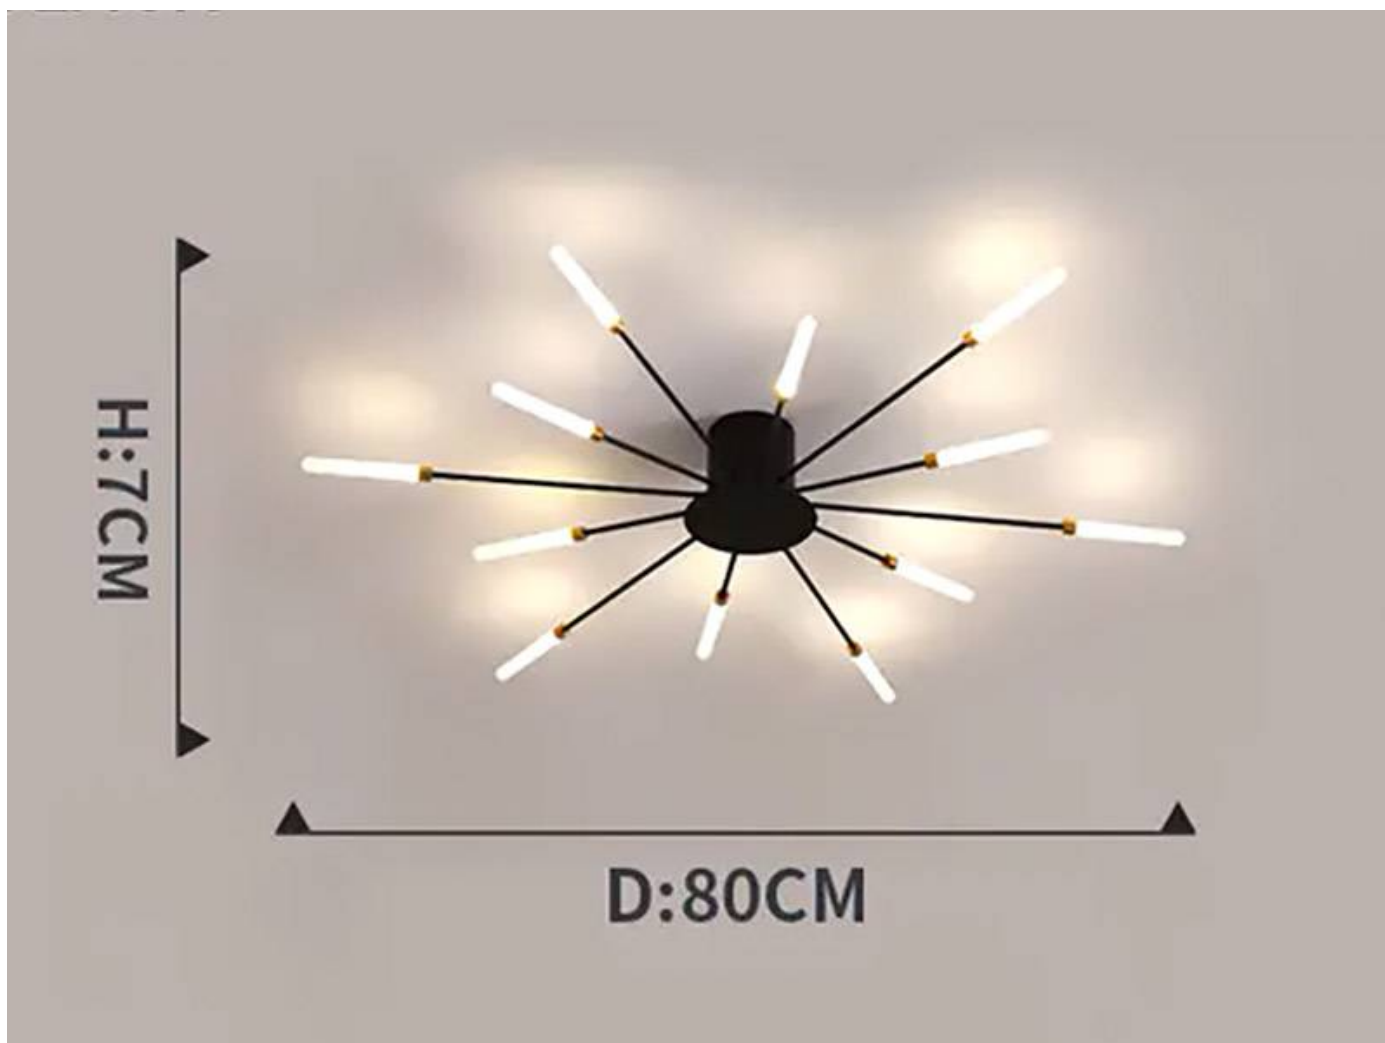

Ficha técnica

Lámpara Fireworks Led, 12W+4W, Ø80cm, CCT, antracita + mando

LEDBOX®

ESQUEMA DE INSTALACIÓN