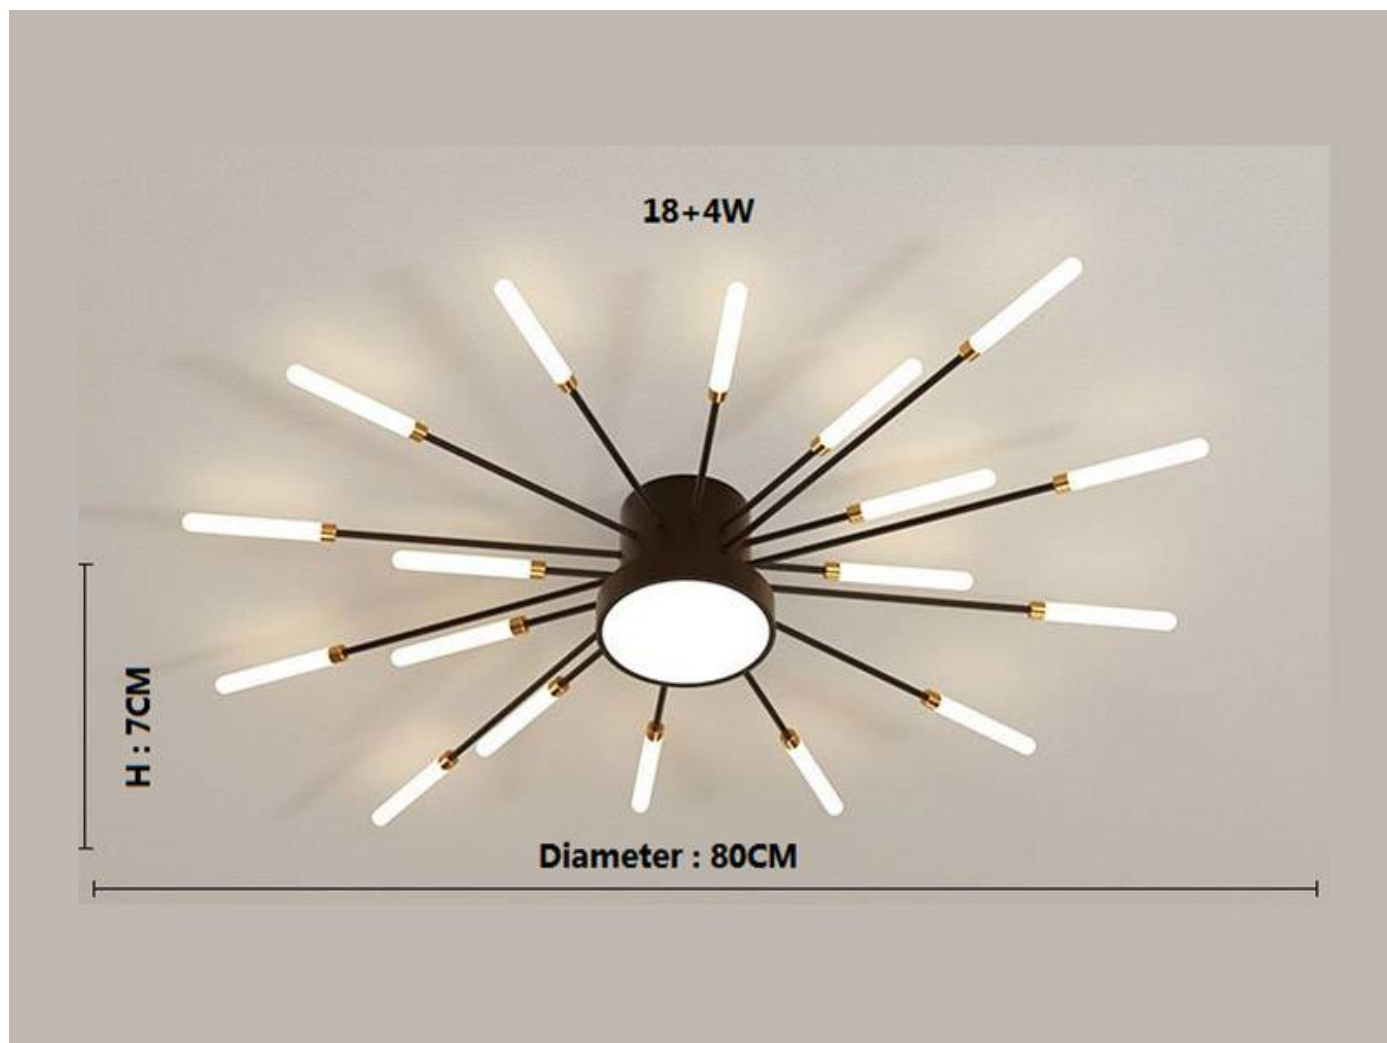

Ficha técnica

Lámpara Fireworks Led, 18W+4W, Ø80cm, CCT, gold + mando

LEDBOX®

ESQUEMA DE INSTALACIÓN