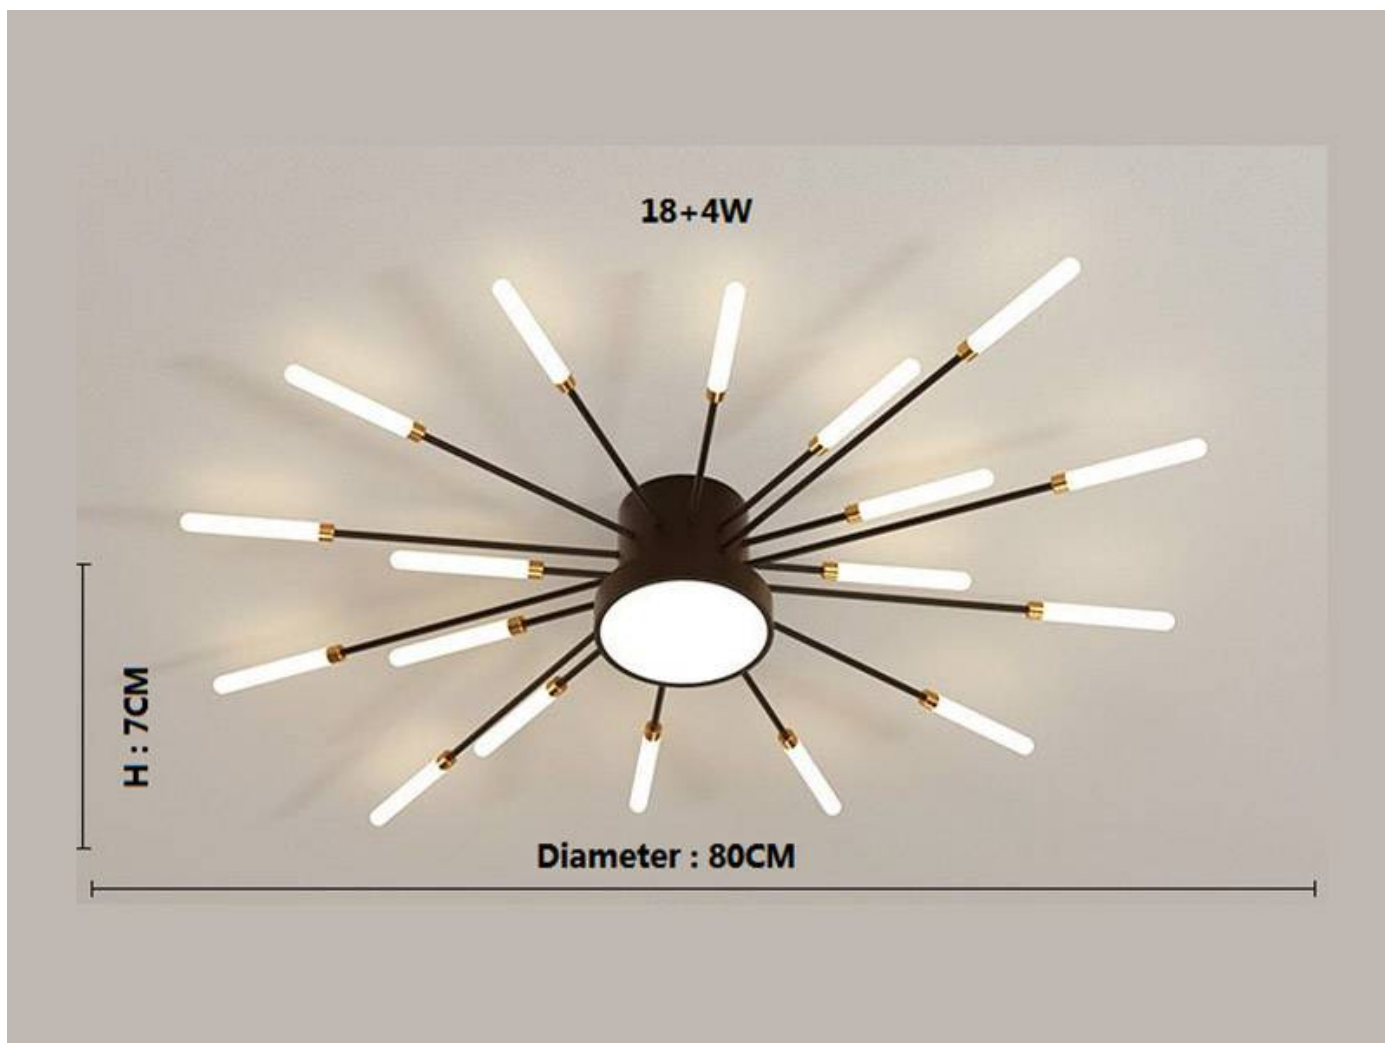

Ficha técnica

Lámpara Fireworks Led, 18W+4W, Ø80cm, CCT, gold + mando

LEDBOX®

ESQUEMA DE INSTALACIÓN