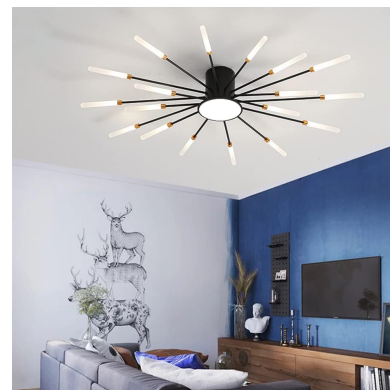

Ficha técnica

Lámpara Fireworks Led, 18W+4W, Ø80cm, CCT, antracita + mando

LEDBOX®

AVISO

Datos sujetos a cambios sin aviso. Excepto errores y omisiones. Asegúrese de utilizar el archivo más reciente posible.