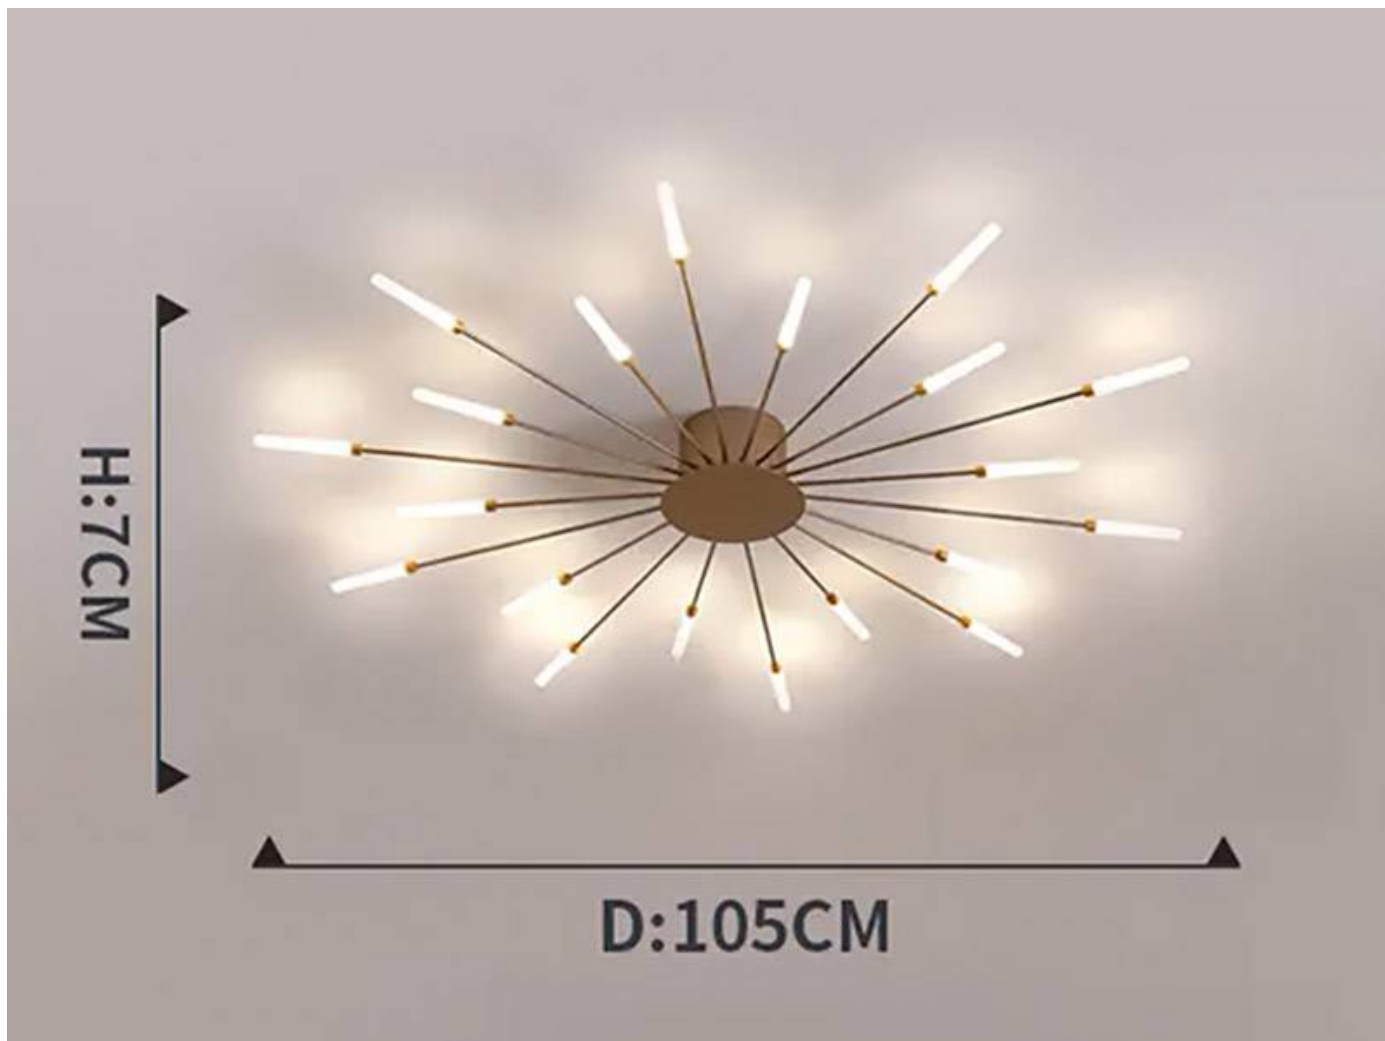

Ficha técnica

Lámpara Fireworks Led, 20W+4W, Ø105cm, CCT, gold + mando

LEDBOX®

ESQUEMA DE INSTALACIÓN