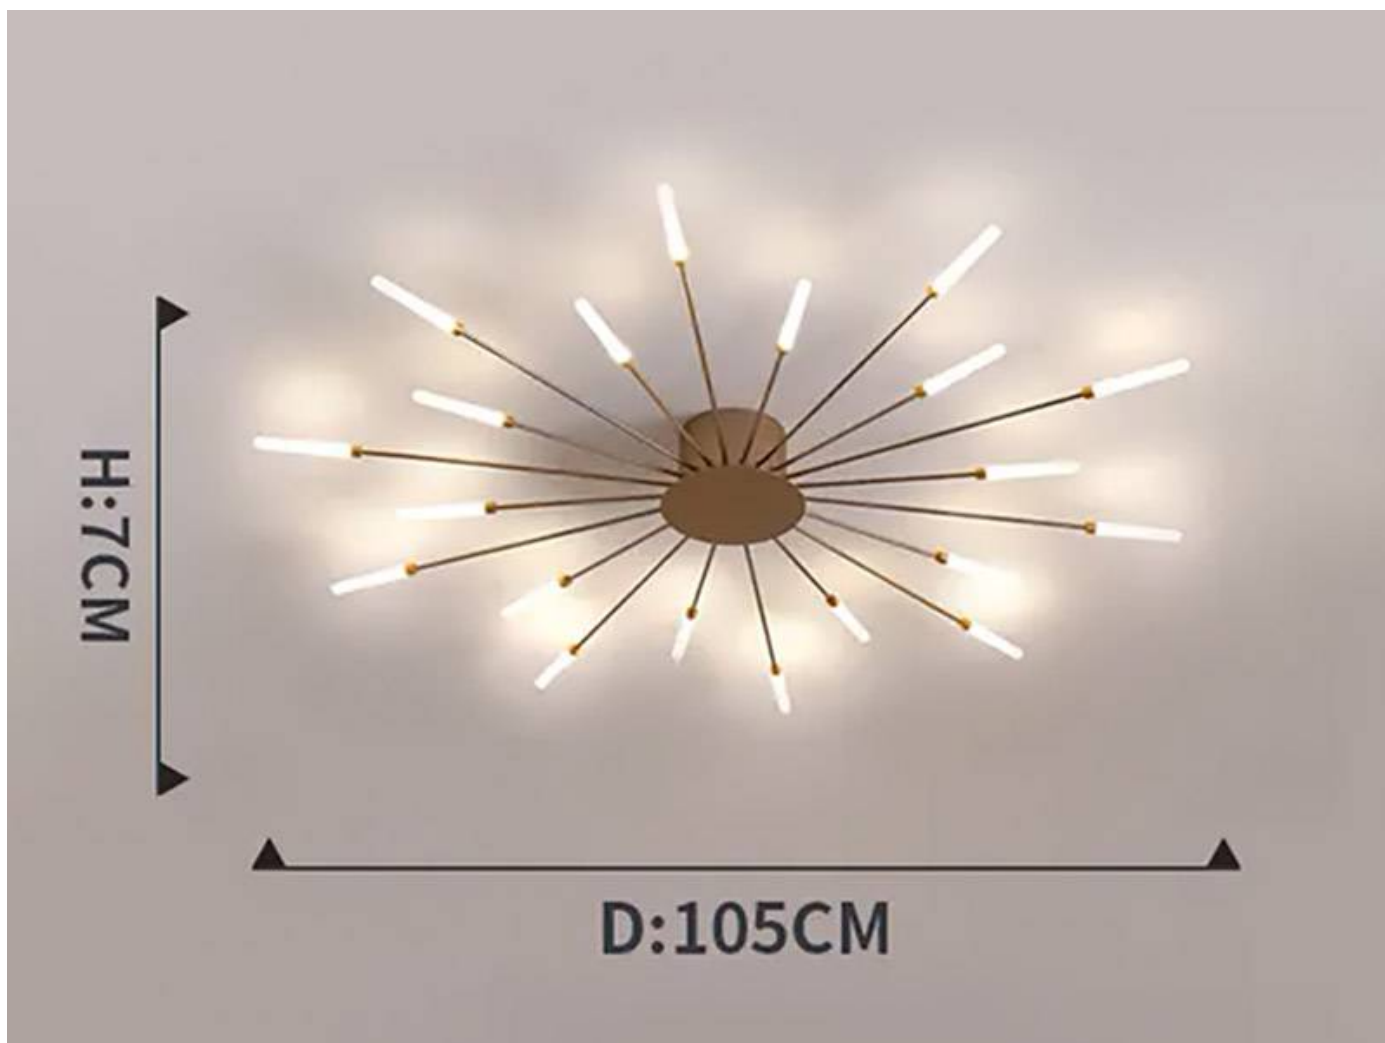

Ficha técnica

Lámpara Fireworks Led, 20W+4W, Ø105cm, CCT, gold + mando

LEDBOX®

ESQUEMA DE INSTALACIÓN