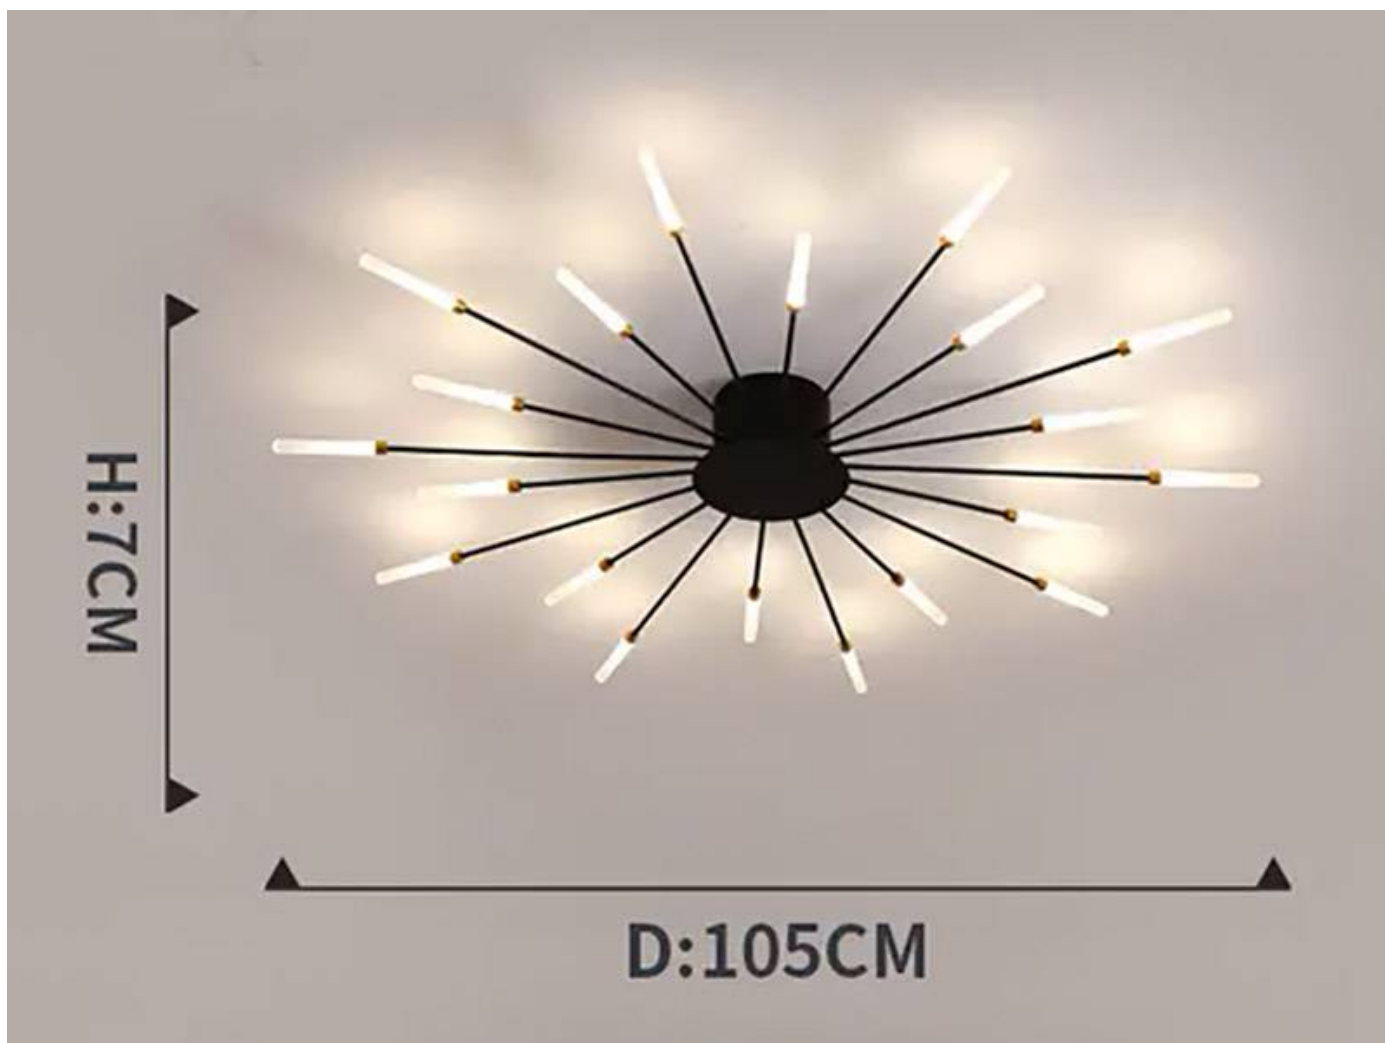

Lámpara Fireworks Led, 20W+4W, Ø105cm, CCT, antracita + mando

La Lámpara colgante led FIREWORKS combina un diseño único y elegante con unos acabados de máxima calidad. Este tipo de lámparas de diseño nos permiten dar ese toque distinguido que aportará personalidad a cualquier espacio convirtiéndolo en algo único.

Referencia

LD1012231

Color de luz

3000-4000-6000K

Dimensiones del producto

1050x1050x85mm

Dimensiones del packaging

110x110x15cm

Ficha técnica

Lámpara Fireworks Led, 20W+4W, Ø105cm, CCT, antracita + mando

LEDBOX®

utilizando las bombillas con la intensidad y el acabado adecuados.

Luminaria de suspensión que permite múltiples

composiciones creativas.

Incluye mando a distancia para cambiar el color de luz (blanco cálido, neutro o frío) la intensidad o efectos.

Ficha técnica

Lámpara Fireworks Led, 20W+4W, Ø105cm, CCT, antracita + mando

LEDBOX®

ESQUEMA DE INSTALACIÓN