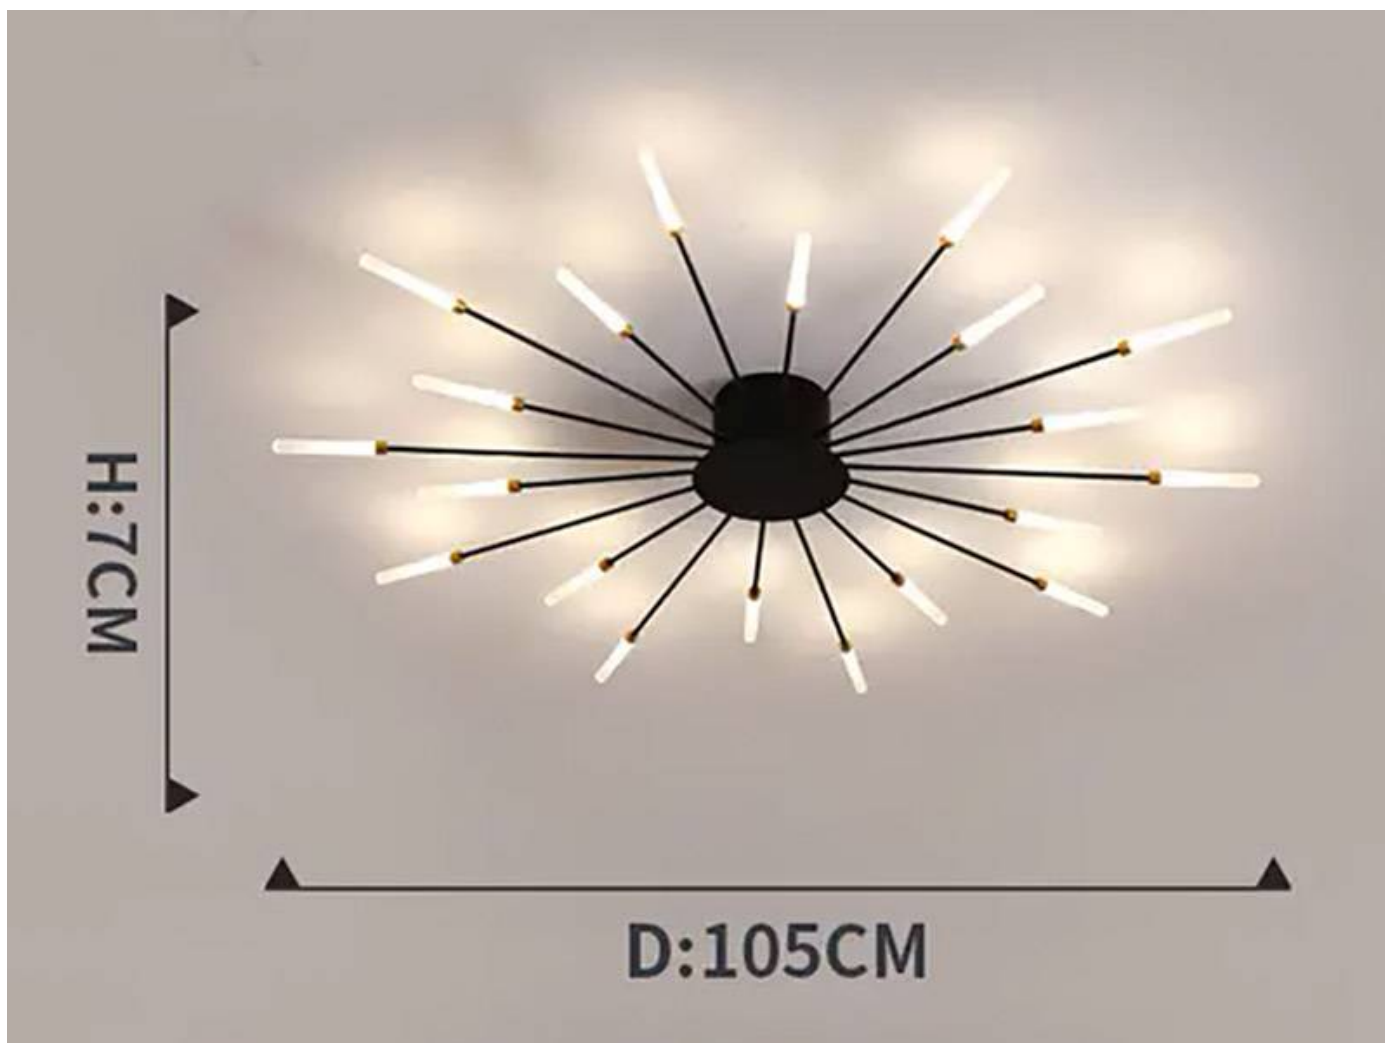

Lámpara Fireworks Led, 20W+4W, Ø105cm, CCT, antracita + mando

La Lámpara colgante led FIREWORKS combina un diseño único y elegante con unos acabados de máxima calidad. Este tipo de lámparas de diseño nos permiten dar ese toque distinguido que aportará personalidad a cualquier espacio convirtiéndolo en algo único.

Referencia

LD1012231

Color de luz

3000-4000-6000K

Dimensiones del producto

1050x1050x85mm

Dimensiones del packaging

27x53x14cm

Ficha técnica

Lámpara Fireworks Led, 20W+4W, Ø105cm, CCT, antracita + mando

LEDBOX®

utilizando las bombillas con la intensidad y el acabado adecuados.

Luminaria de suspensión que permite múltiples

composiciones creativas.

Incluye mando a distancia para cambiar el color de luz (blanco cálido, neutro o frío) la intensidad o efectos.

Ficha técnica

Lámpara Fireworks Led, 20W+4W, Ø105cm, CCT, antracita + mando

LEDBOX®

ESQUEMA DE INSTALACIÓN