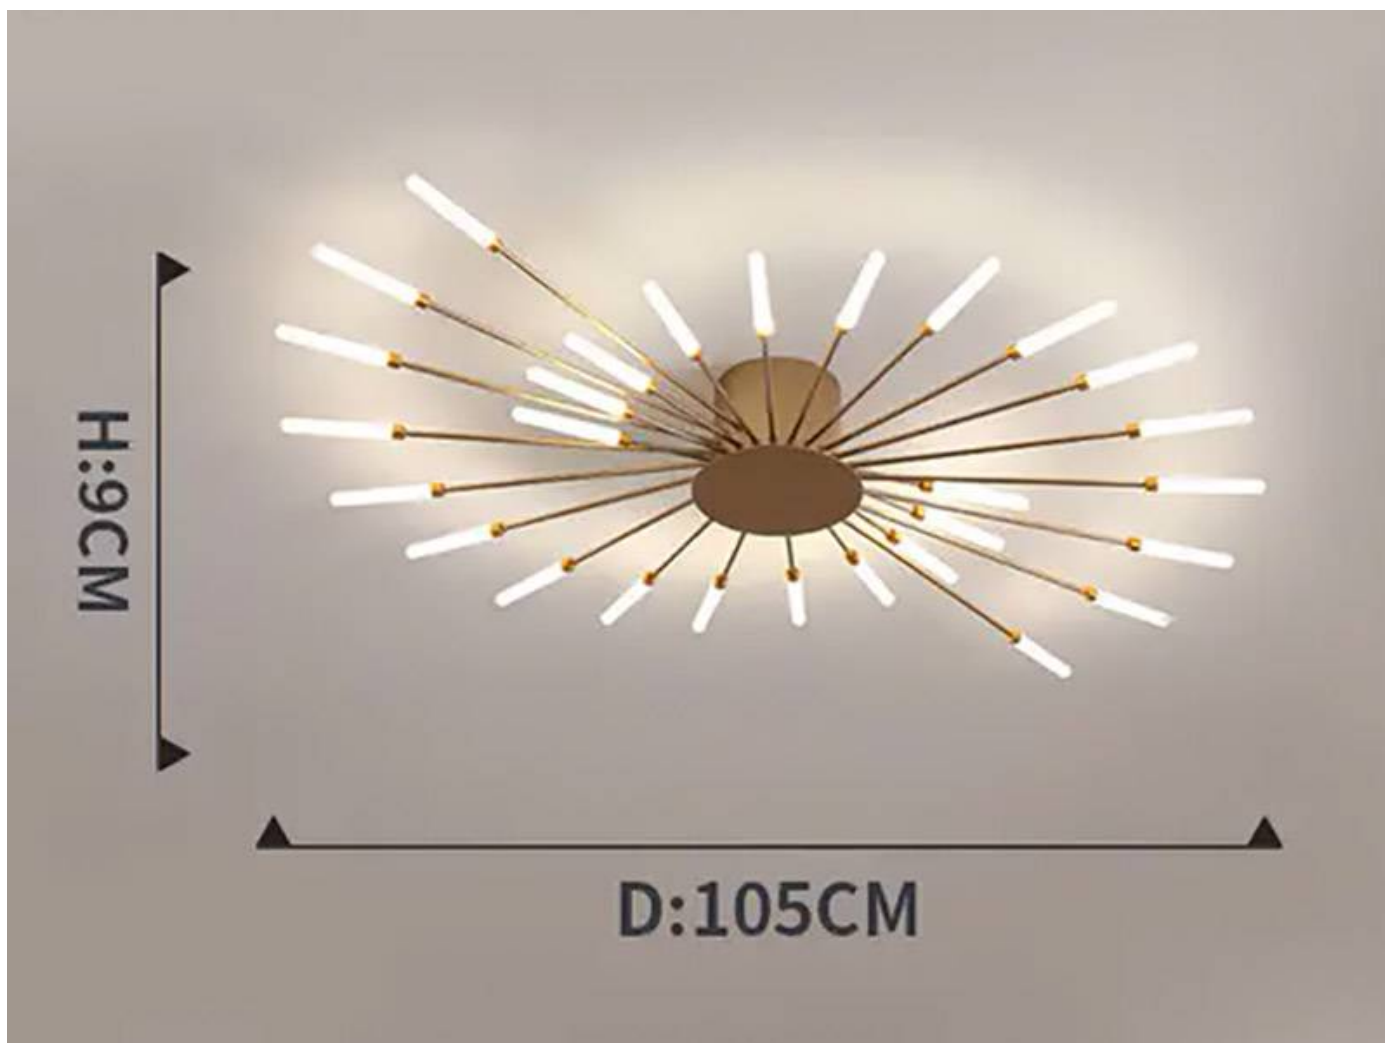

Lámpara Fireworks Led, 28W+4W, Ø105cm, CCT, gold + mando

La Lámpara colgante led FIREWORKS combina un diseño único y elegante con unos acabados de máxima calidad. Este tipo de lámparas de diseño nos permiten dar ese toque distinguido que aportará personalidad a cualquier espacio convirtiéndolo en algo único.

Referencia

LD1012232

Color de luz

3000-4000-6000K

Dimensiones del producto

1050x1050x85mm

Dimensiones del packaging

54x27x13cm

Ficha técnica

Lámpara Fireworks Led, 28W+4W, Ø105cm, CCT, gold + mando

LEDBOX®

utilizando las bombillas con la intensidad y el acabado adecuados.

Luminaria de suspensión que permite múltiples

composiciones creativas.

Incluye mando a distancia para cambiar el color de luz (blanco cálido, neutro o frío) la intensidad o efectos.

Ficha técnica

Lámpara Fireworks Led, 28W+4W, Ø105cm, CCT, gold + mando

LEDBOX®

ESQUEMA DE INSTALACIÓN