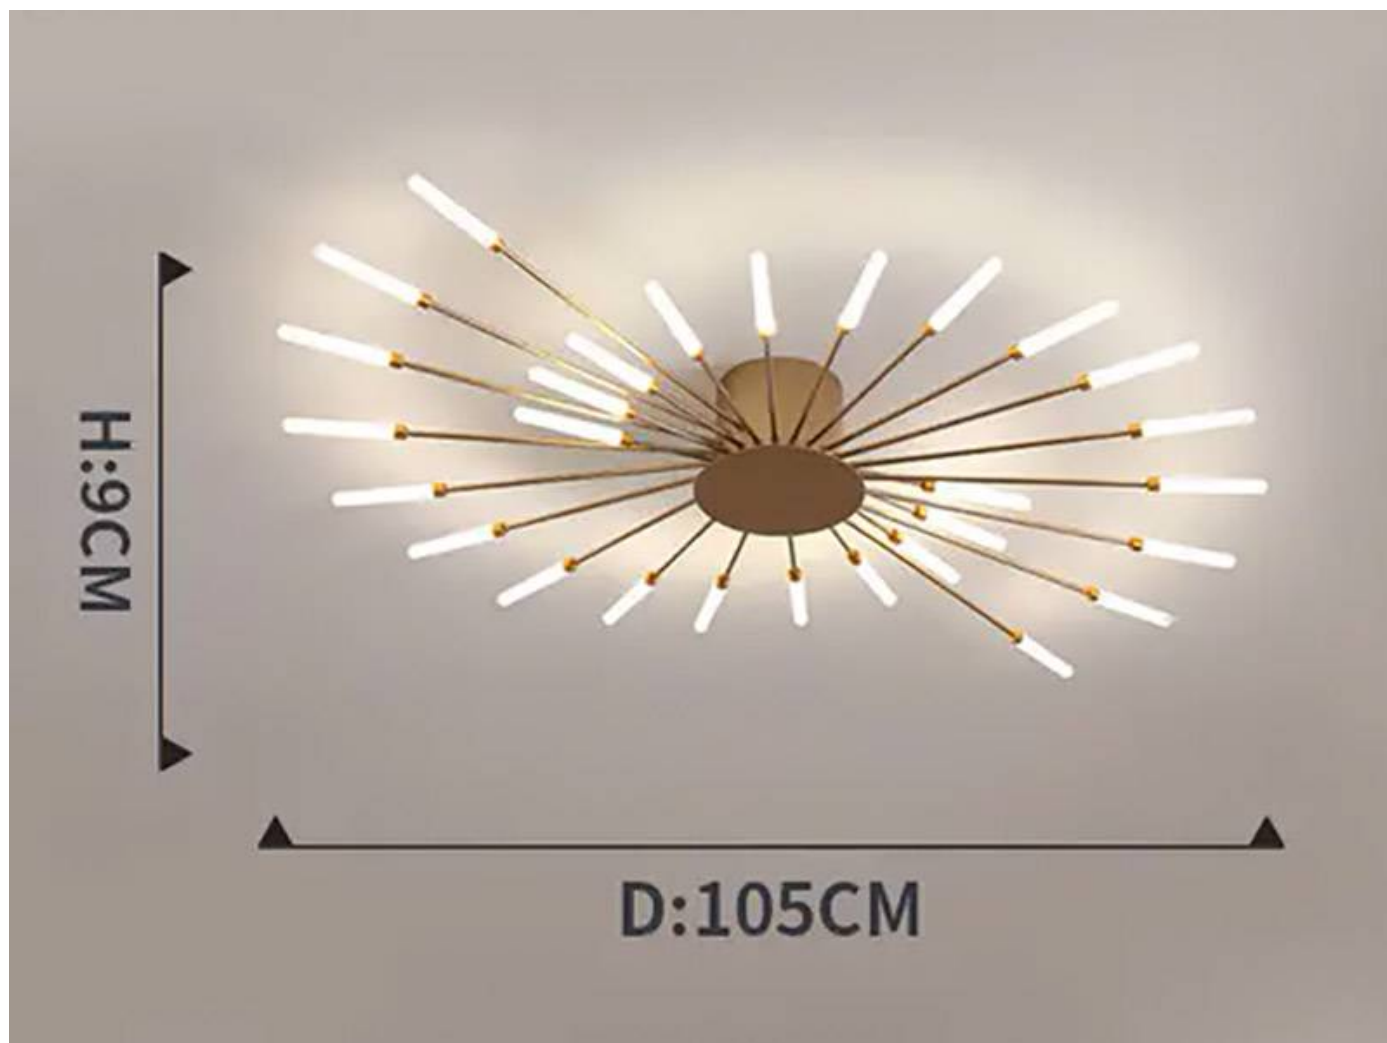

Lámpara Fireworks Led, 28W+4W, Ø105cm, CCT, gold + mando

La Lámpara colgante led FIREWORKS combina un diseño único y elegante con unos acabados de máxima calidad. Este tipo de lámparas de diseño nos permiten dar ese toque distinguido que aportará personalidad a cualquier espacio convirtiéndolo en algo único.

Referencia

LD1012232

Color de luz

3000-4000-6000K

Dimensiones del producto

1050x1050x85mm

Dimensiones del packaging

54x27x13cm

Ficha técnica

Lámpara Fireworks Led, 28W+4W, Ø105cm, CCT, gold + mando

LEDBOX®

utilizando las bombillas con la intensidad y el acabado adecuados.

Luminaria de suspensión que permite múltiples

composiciones creativas.

Incluye mando a distancia para cambiar el color de luz (blanco cálido, neutro o frío) la intensidad o efectos.

Ficha técnica

Lámpara Fireworks Led, 28W+4W, Ø105cm, CCT, gold + mando

LEDBOX®

ESQUEMA DE INSTALACIÓN