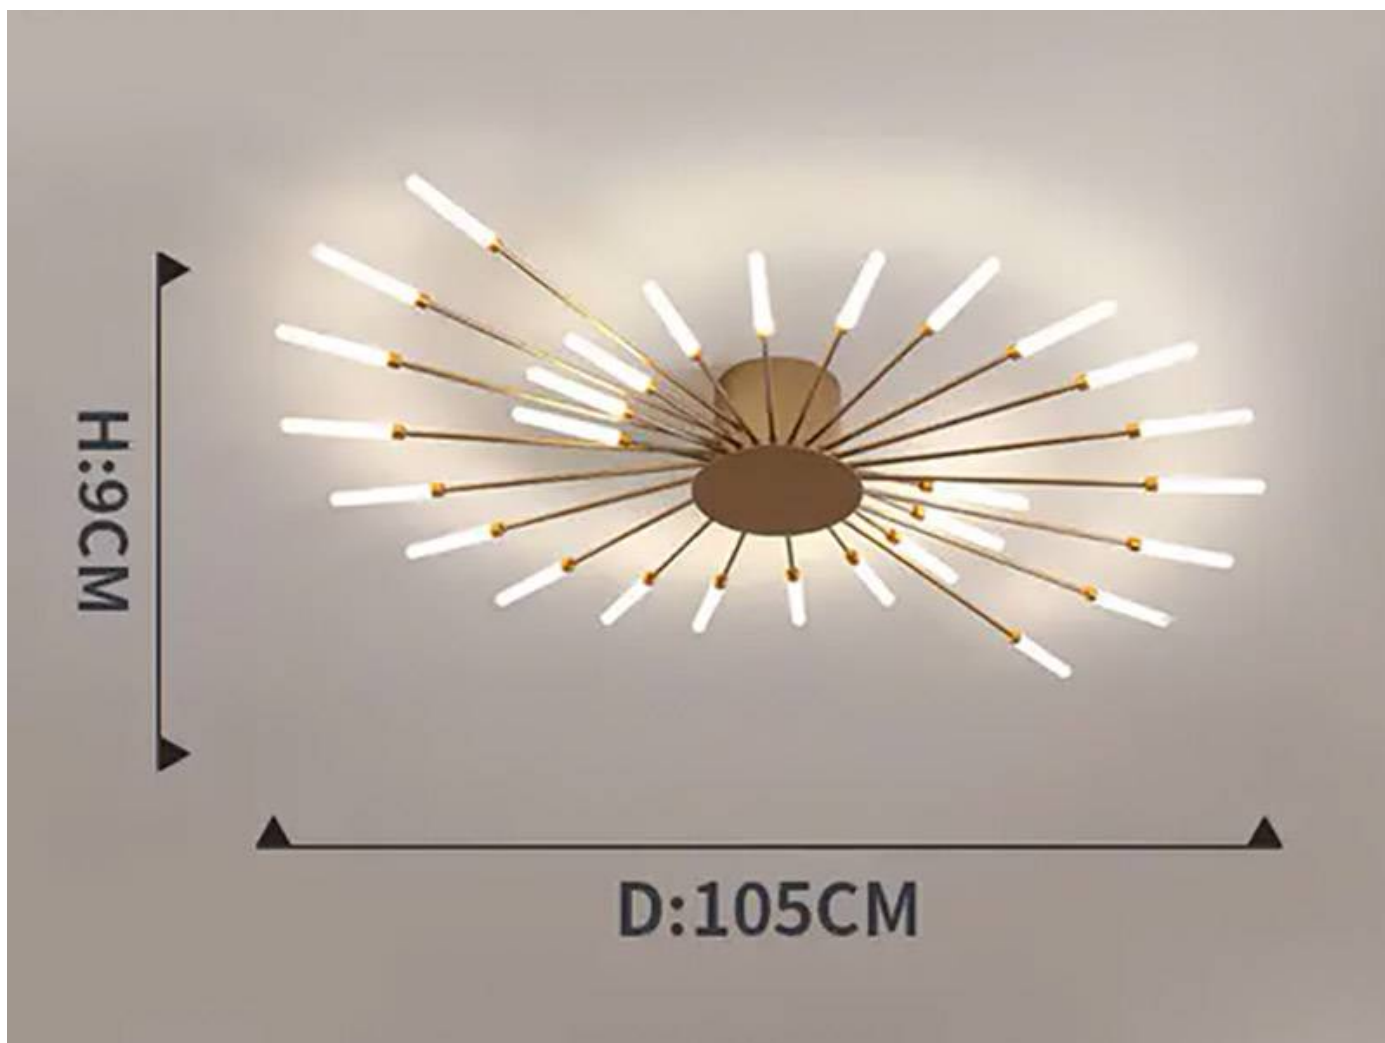

Ficha técnica

Lámpara Fireworks Led, 28W+4W, Ø105cm, CCT, gold + mando

LEDBOX®

ESQUEMA DE INSTALACIÓN