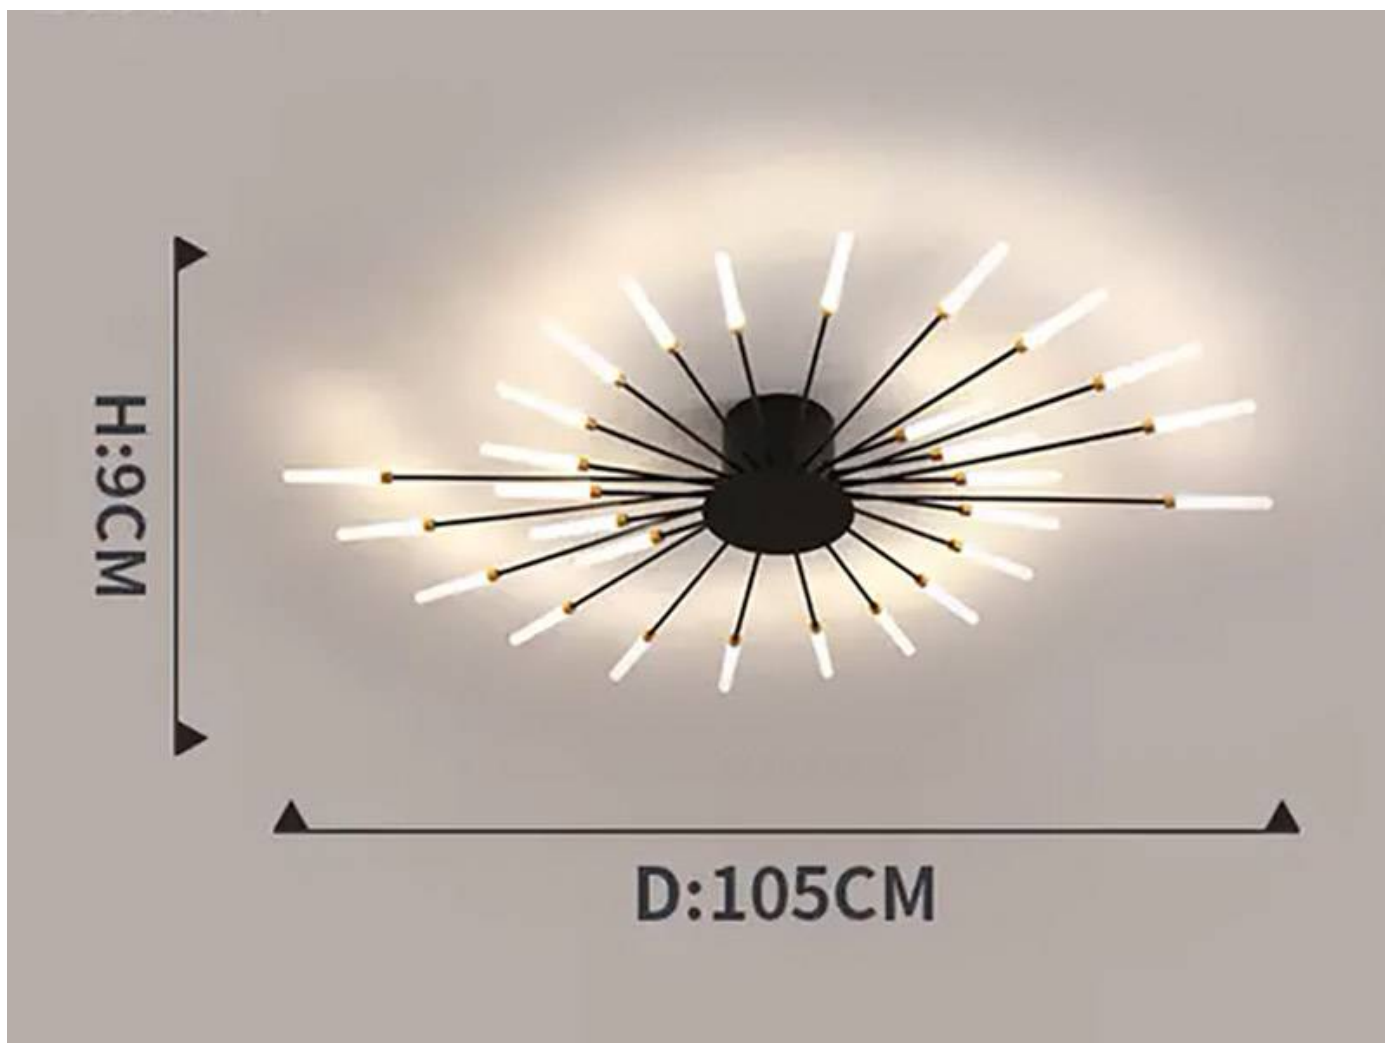

Lámpara Fireworks Led, 28W+4W, Ø105cm, CCT, antracita + mando

La Lámpara colgante led FIREWORKS combina un diseño único y elegante con unos acabados de máxima calidad. Este tipo de lámparas de diseño nos permiten dar ese toque distinguido que aportará personalidad a cualquier espacio convirtiéndolo en algo único.

Referencia	LD1012233
Color de luz	3000-4000-6000K
Dimensiones del producto	1050x1050x85mm
Dimensiones del packaging	110x110x15cm
Certificados	CE ROHS

DETALLES

Una solución única de mostrar tu estilo que se adapta a tu espacio y a la luz que necesitas.

Ficha técnica

Lámpara Fireworks Led, 28W+4W, Ø105cm, CCT, antracita + mando

LEDBOX®

utilizando las bombillas con la intensidad y el acabado adecuados.

Luminaria de suspensión que permite múltiples

composiciones creativas.

Incluye mando a distancia para cambiar el color de luz (blanco cálido, neutro o frío) la intensidad o efectos.

Ficha técnica

Lámpara Fireworks Led, 28W+4W, Ø105cm, CCT, antracita + mando

LEDBOX®

ESQUEMA DE INSTALACIÓN