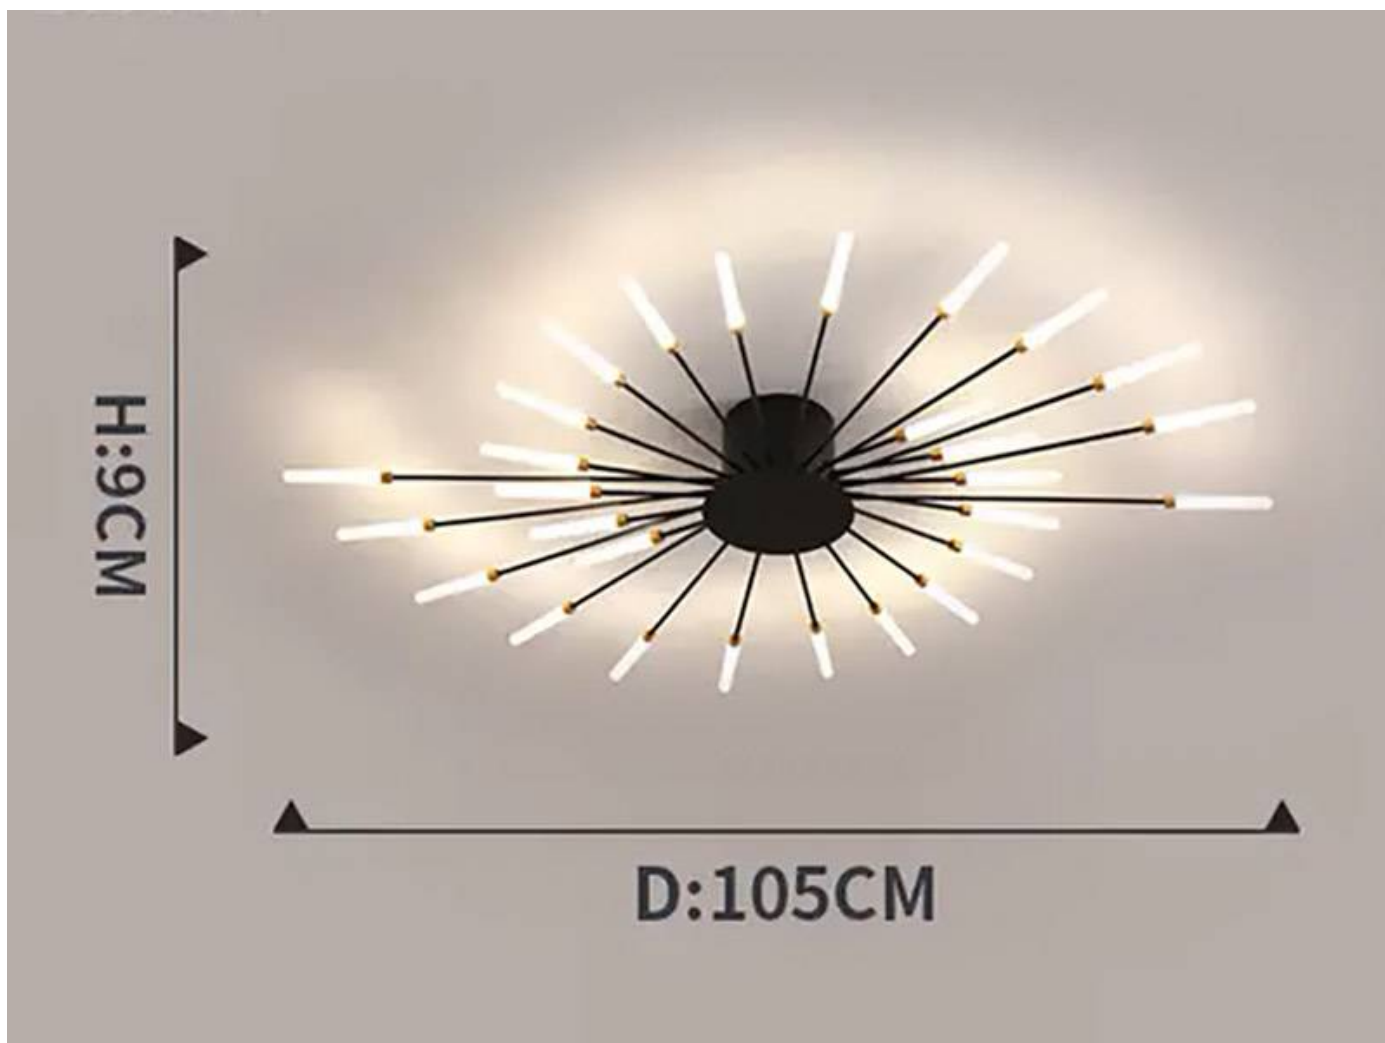

Lámpara Fireworks Led, 28W+4W, Ø105cm, CCT, antracita + mando

La Lámpara colgante led FIREWORKS combina un diseño único y elegante con unos acabados de máxima calidad. Este tipo de lámparas de diseño nos permiten dar ese toque distinguido que aportará personalidad a cualquier espacio convirtiéndolo en algo único.

Referencia

LD1012233

Color de luz

3000-4000-6000K

Dimensiones del producto

1050x1050x85mm

Dimensiones del packaging

27x53x14cm

Ficha técnica

Lámpara Fireworks Led, 28W+4W, Ø105cm, CCT, antracita + mando

LEDBOX®

utilizando las bombillas con la intensidad y el acabado adecuados.

Luminaria de suspensión que permite múltiples

composiciones creativas.

Incluye mando a distancia para cambiar el color de luz (blanco cálido, neutro o frío) la intensidad o efectos.

Ficha técnica

Lámpara Fireworks Led, 28W+4W, Ø105cm, CCT, antracita + mando

LEDBOX®

ESQUEMA DE INSTALACIÓN