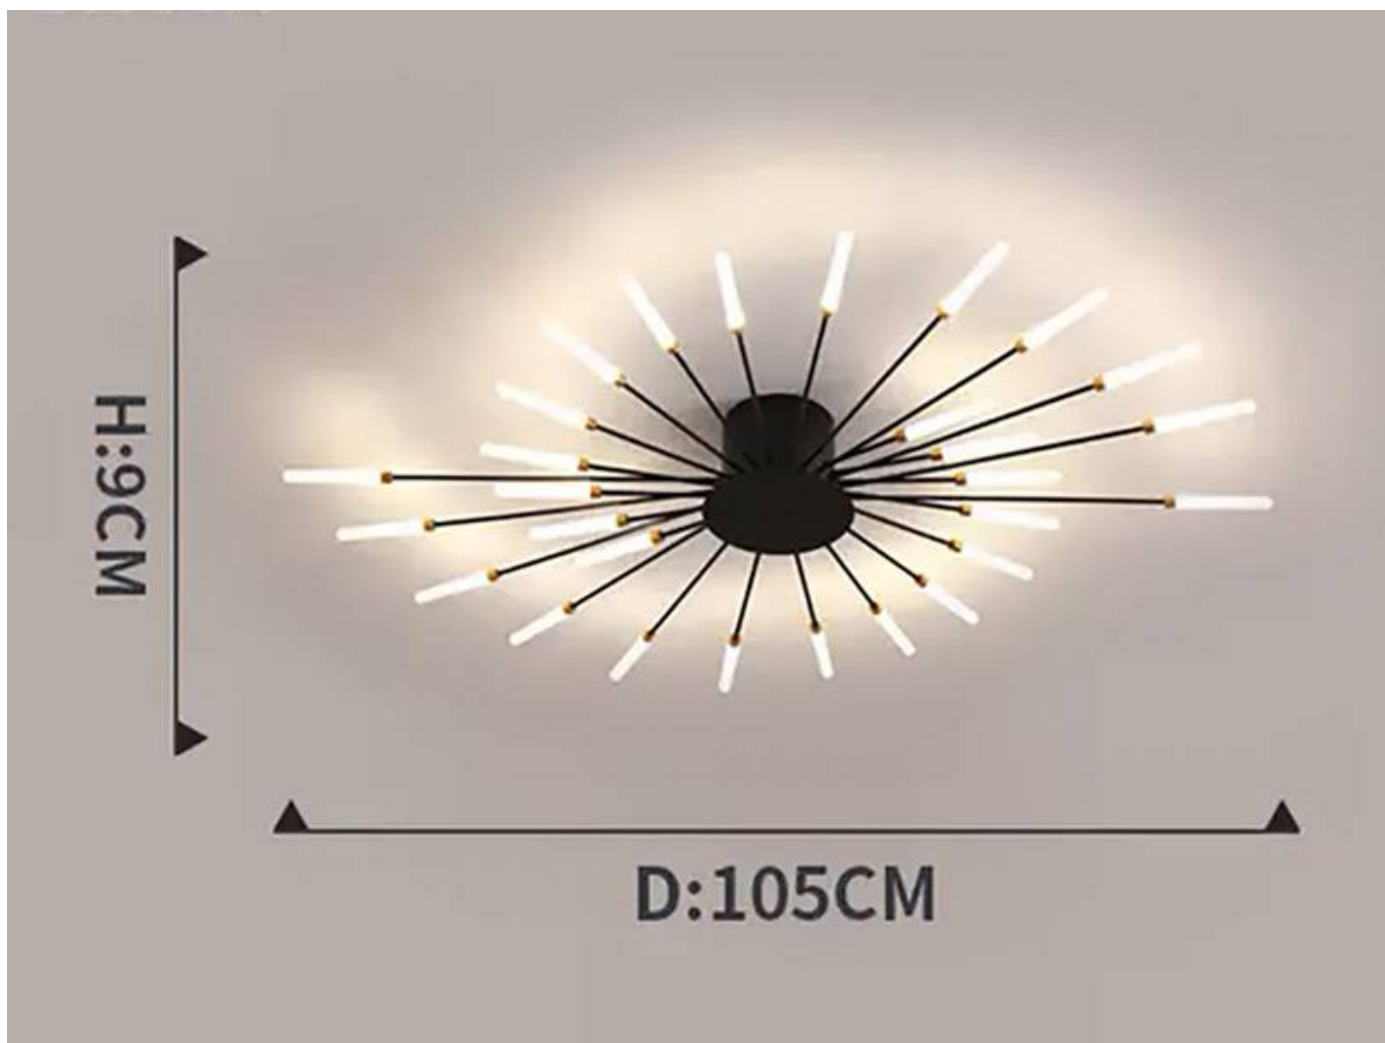

Lámpara Fireworks Led, 28W+4W, Ø105cm, CCT, antracita + mando

La Lámpara colgante led FIREWORKS combina un diseño único y elegante con unos acabados de máxima calidad. Este tipo de lámparas de diseño nos permiten dar ese toque distinguido que aportará personalidad a cualquier espacio convirtiéndolo en algo único.

Referencia

LD1012233

Color de luz

3000-4000-6000K

Dimensiones del producto

1050x1050x85mm

Dimensiones del packaging

110x110x15cm

Ficha técnica

Lámpara Fireworks Led, 28W+4W, Ø105cm, CCT, antracita + mando

LEDBOX®

utilizando las bombillas con la intensidad y el acabado adecuados.

Luminaria de suspensión que permite múltiples

composiciones creativas.

Incluye mando a distancia para cambiar el color de luz (blanco cálido, neutro o frío) la intensidad o efectos.

Ficha técnica

Lámpara Fireworks Led, 28W+4W, Ø105cm, CCT, antracita + mando

LEDBOX®

ESQUEMA DE INSTALACIÓN