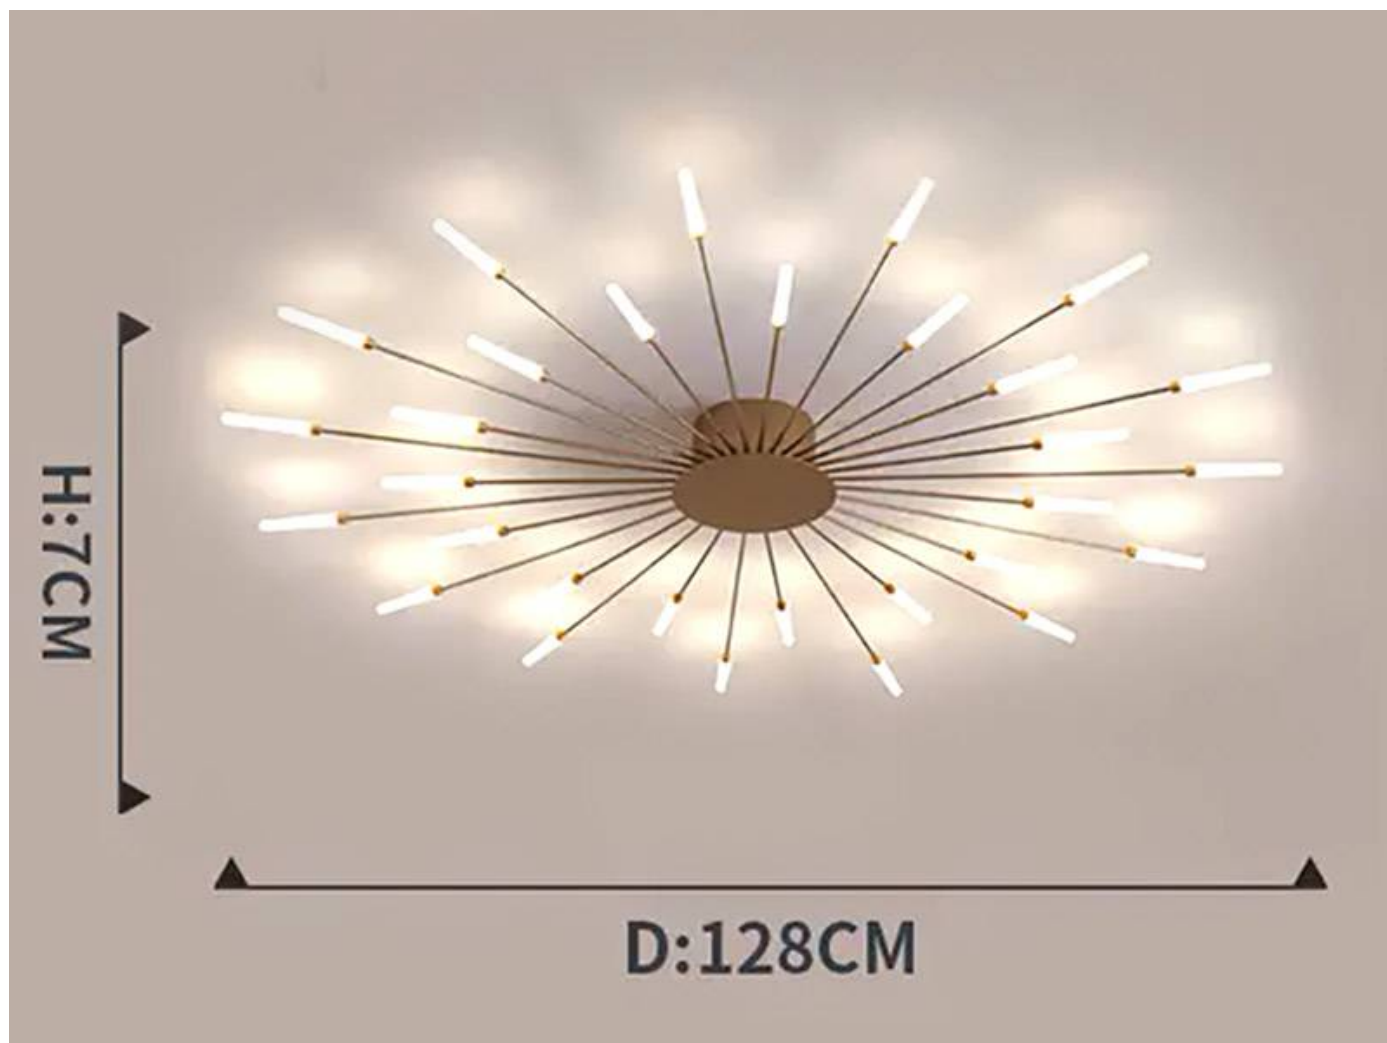

Lámpara Fireworks Led, 30W+8W, Ø128cm, CCT, gold + mando

La Lámpara colgante led FIREWORKS combina un diseño único y elegante con unos acabados de máxima calidad. Este tipo de lámparas de diseño nos permiten dar ese toque distinguido que aportará personalidad a cualquier espacio convirtiéndolo en algo único.

Referencia

LD1012234

Color de luz

3000-4000-6000K

Dimensiones del producto

1280x1280x85mm

Dimensiones del packaging

27x53x14cm

Ficha técnica

Lámpara Fireworks Led, 30W+8W, Ø128cm, CCT, gold + mando

LEDBOX®

utilizando las bombillas con la intensidad y el acabado adecuados.

Luminaria de suspensión que permite múltiples

composiciones creativas.

Incluye mando a distancia para cambiar el color de luz (blanco cálido, neutro o frío) la intensidad o efectos.

Ficha técnica

Lámpara Fireworks Led, 30W+8W, Ø128cm, CCT, gold + mando

LEDBOX®

ESQUEMA DE INSTALACIÓN