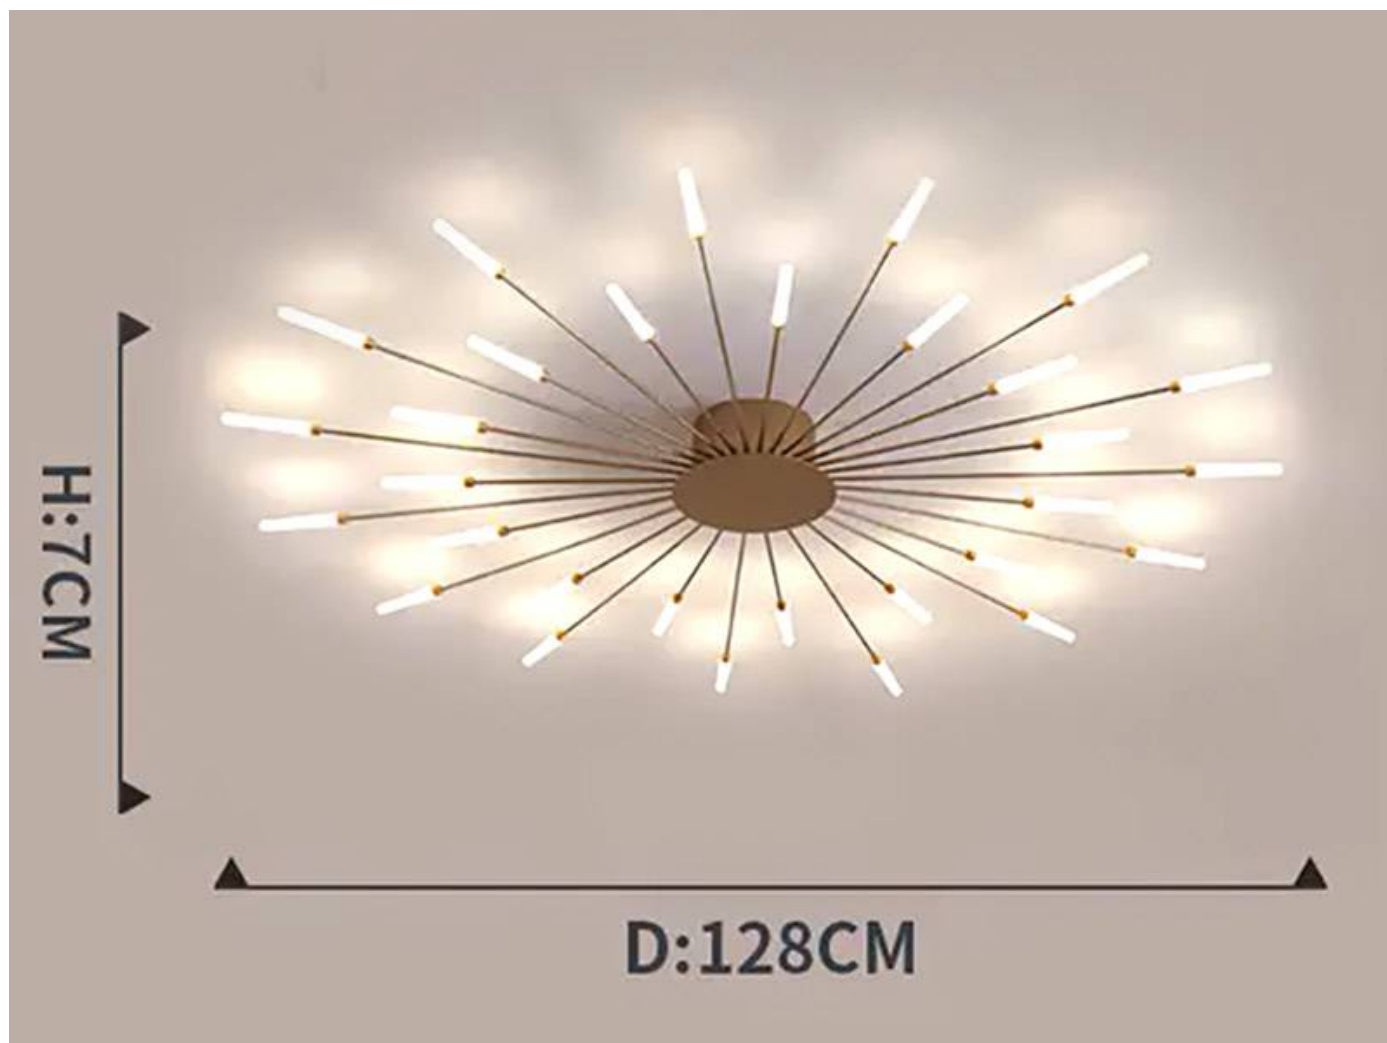

Lámpara Fireworks Led, 30W+8W, Ø128cm, CCT, gold + mando

La Lámpara colgante led FIREWORKS combina un diseño único y elegante con unos acabados de máxima calidad. Este tipo de lámparas de diseño nos permiten dar ese toque distinguido que aportará personalidad a cualquier espacio convirtiéndolo en algo único.

Referencia

LD1012234

Color de luz

3000-4000-6000K

Dimensiones del producto

1280x1280x85mm

Dimensiones del packaging

135x135x15cm

Ficha técnica

Lámpara Fireworks Led, 30W+8W, Ø128cm, CCT, gold + mando

LEDBOX®

utilizando las bombillas con la intensidad y el acabado adecuados.

Luminaria de suspensión que permite múltiples

composiciones creativas.

Incluye mando a distancia para cambiar el color de luz (blanco cálido, neutro o frío) la intensidad o efectos.

Ficha técnica

Lámpara Fireworks Led, 30W+8W, Ø128cm, CCT, gold + mando

LEDBOX®

ESQUEMA DE INSTALACIÓN