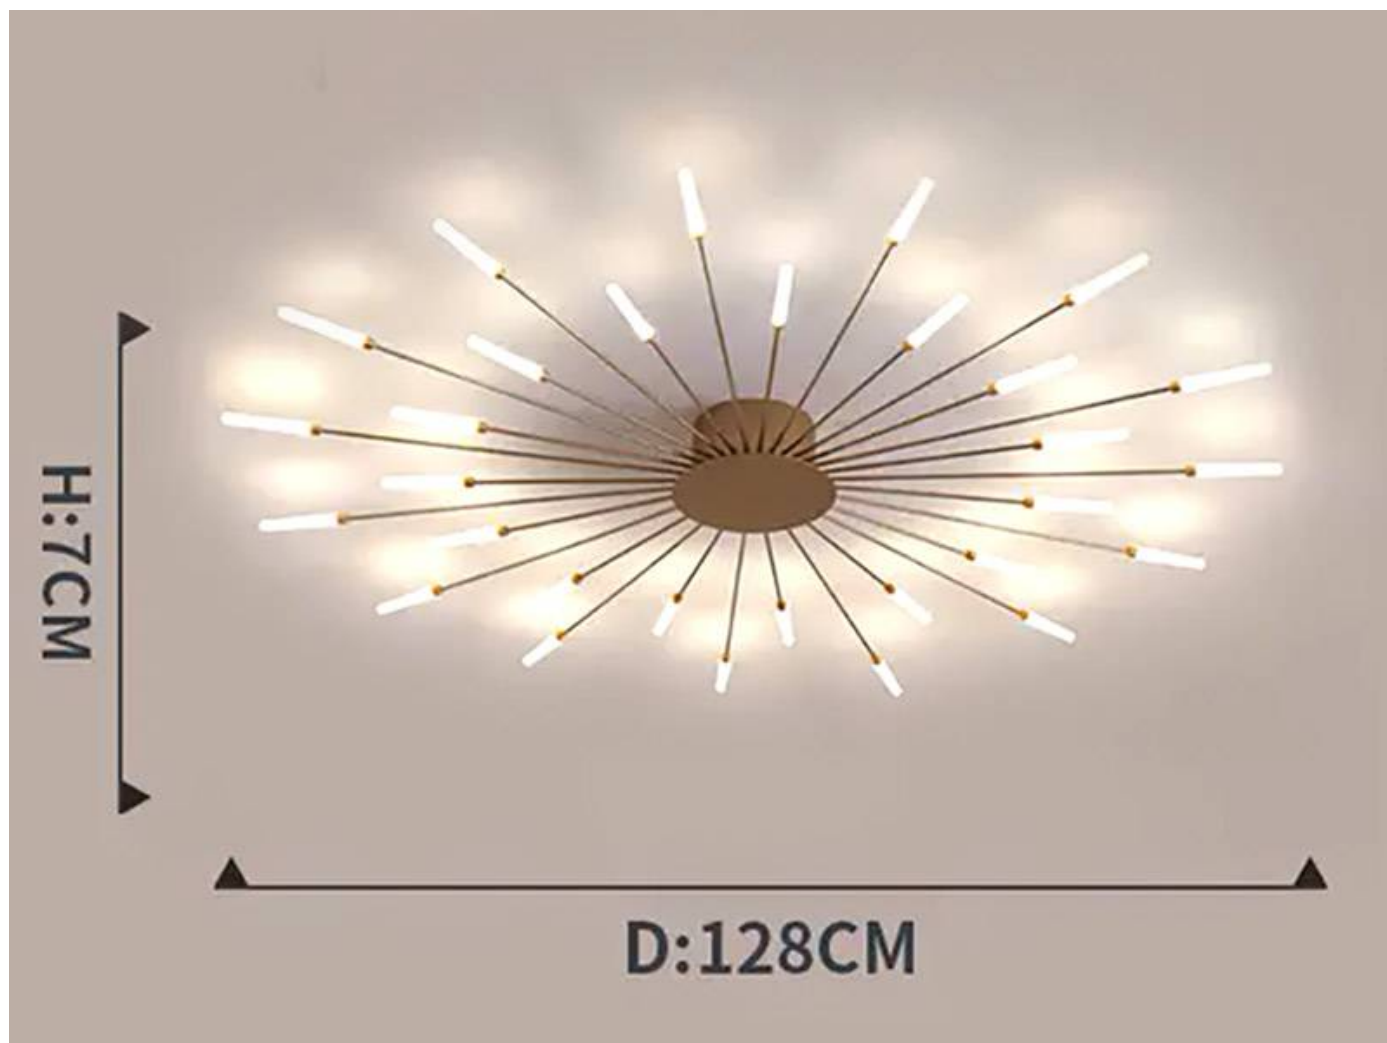

Ficha técnica

Lámpara Fireworks Led, 30W+8W, Ø128cm, CCT, gold + mando

LEDBOX®

ESQUEMA DE INSTALACIÓN