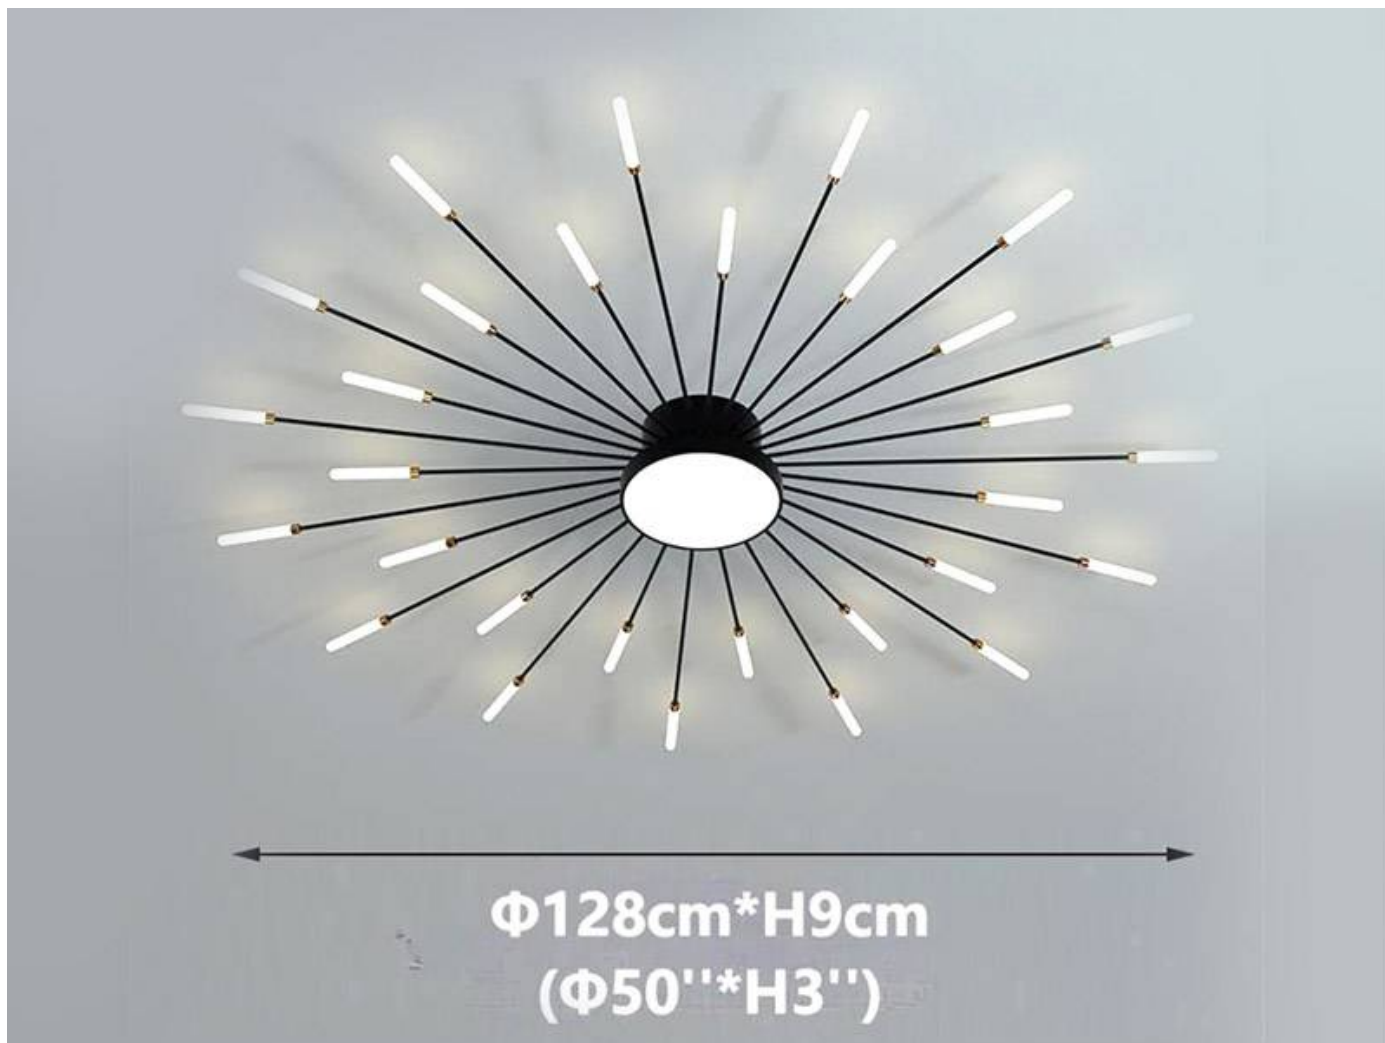

Ficha técnica

Lámpara Fireworks Led, 30W+8W, Ø128cm, CCT, antracita + mando

LEDBOX®

ESQUEMA DE INSTALACIÓN