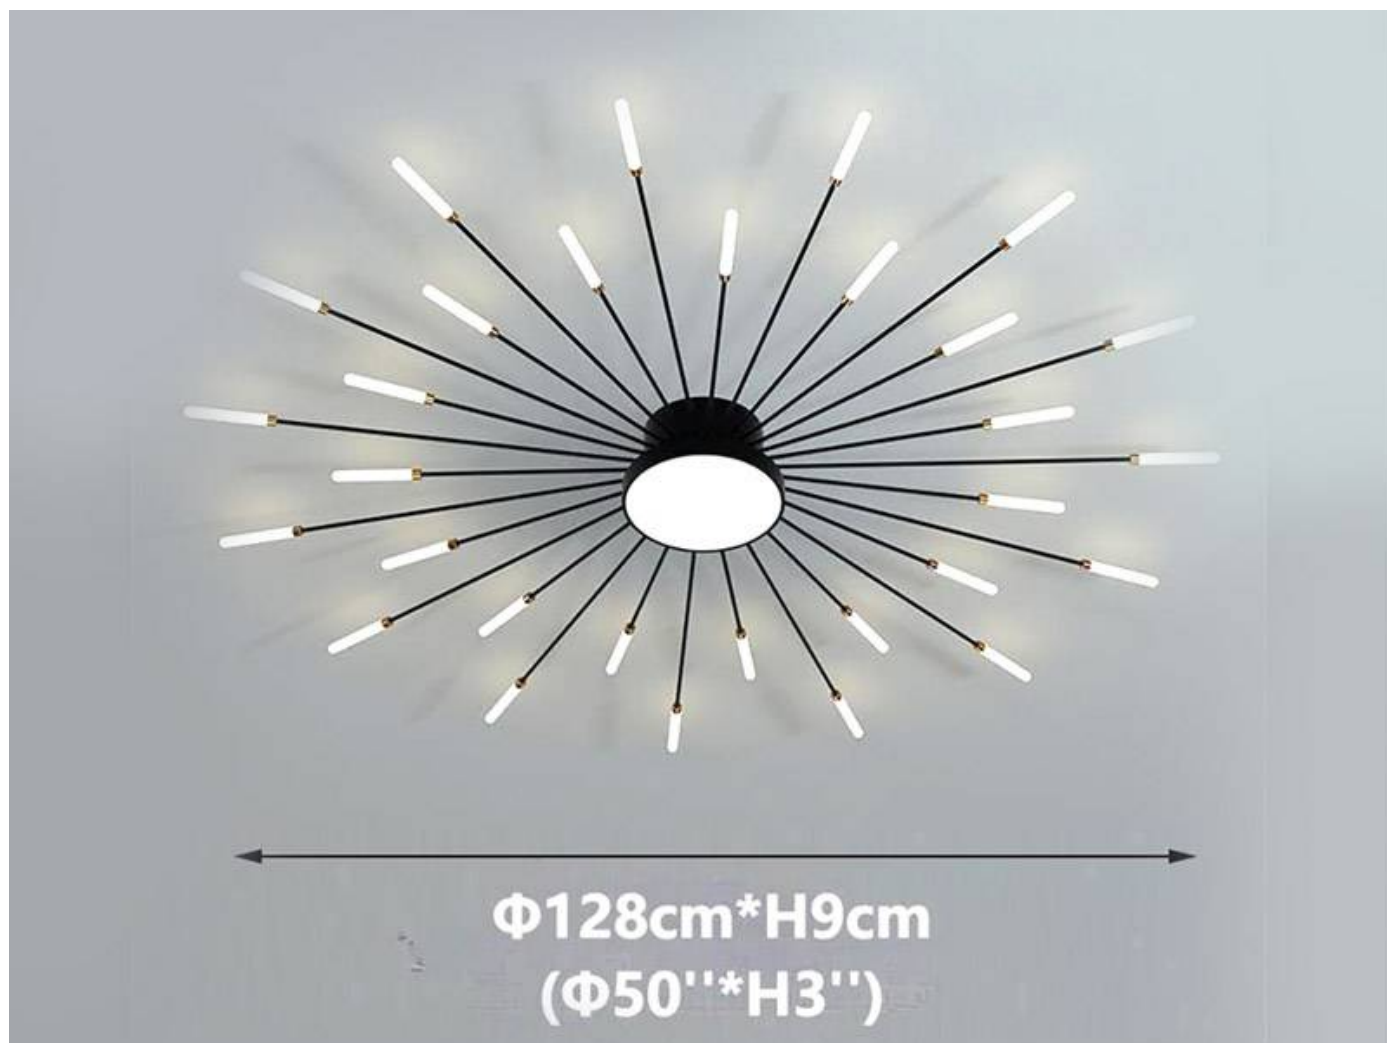

Lámpara Fireworks Led, 30W+8W, Ø128cm, CCT, antracita + mando

La Lámpara colgante led FIREWORKS combina un diseño único y elegante con unos acabados de máxima calidad. Este tipo de lámparas de diseño nos permiten dar ese toque distinguido que aportará personalidad a cualquier espacio convirtiéndolo en algo único.

Referencia

LD1012235

Color de luz

3000-4000-6000K

Dimensiones del producto

1280x1280x85mm

Dimensiones del packaging

27x53x14cm

Ficha técnica

Lámpara Fireworks Led, 30W+8W, Ø128cm, CCT, antracita + mando

LEDBOX®

utilizando las bombillas con la intensidad y el acabado adecuados.

Luminaria de suspensión que permite múltiples

composiciones creativas.

Incluye mando a distancia para cambiar el color de luz (blanco cálido, neutro o frío) la intensidad o efectos.

ESQUEMA DE INSTALACIÓN

GALERIA

Ficha técnica

Lámpara Fireworks Led, 30W+8W, Ø128cm, CCT, antracita + mando