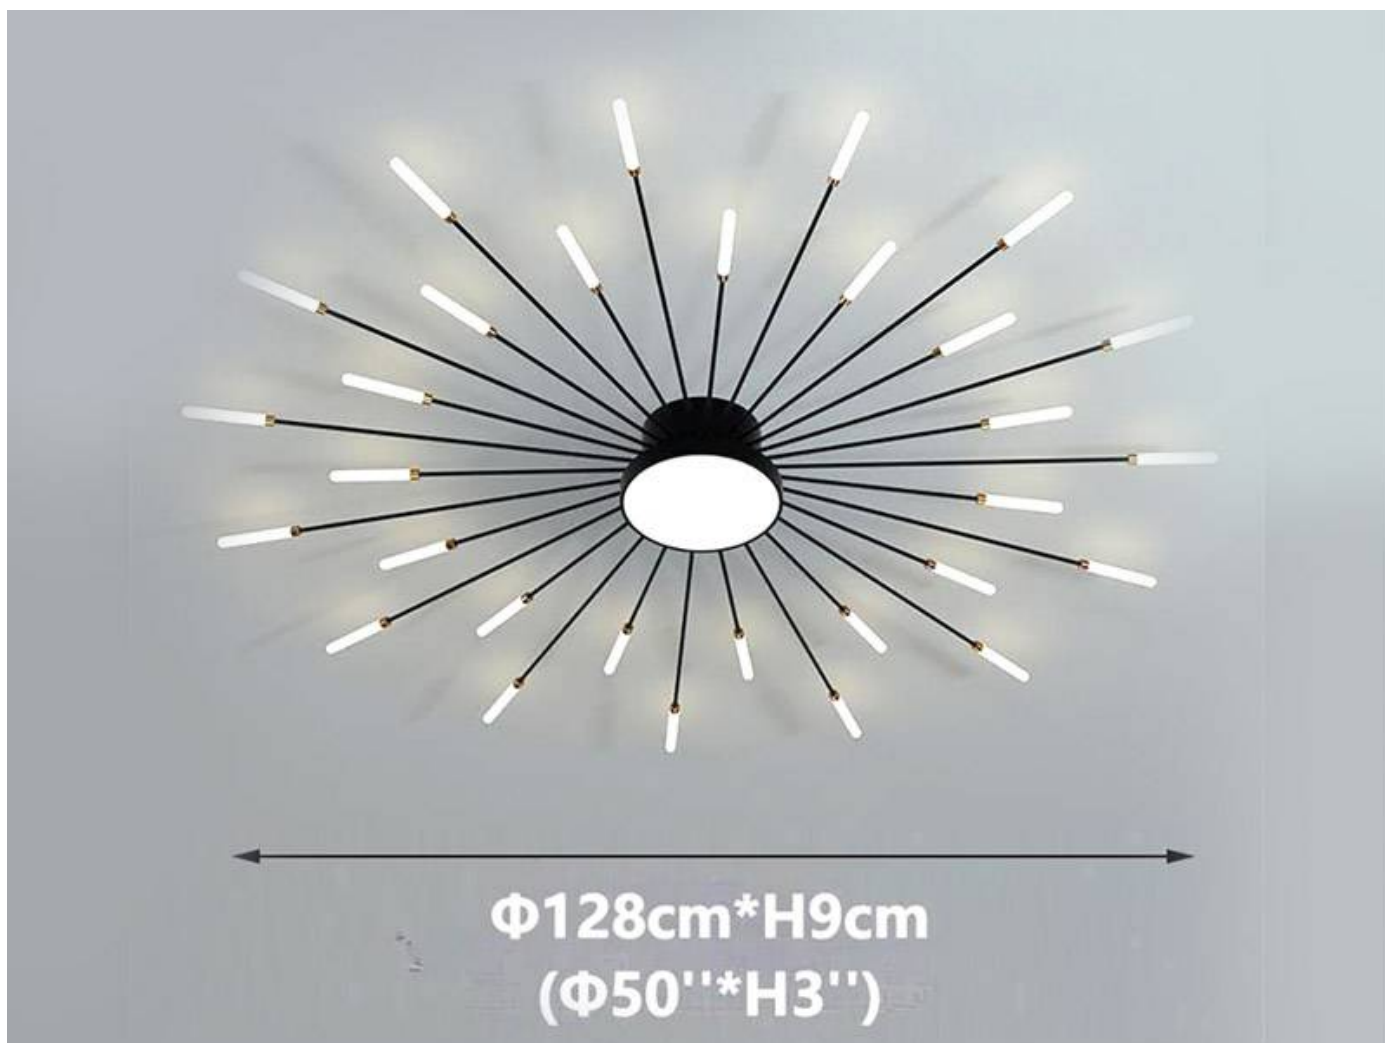

Lámpara Fireworks Led, 30W+8W, Ø128cm, CCT, antracita + mando

La Lámpara colgante led FIREWORKS combina un diseño único y elegante con unos acabados de máxima calidad. Este tipo de lámparas de diseño nos permiten dar ese toque distinguido que aportará personalidad a cualquier espacio convirtiéndolo en algo único.

Referencia

LD1012235

Color de luz

3000-4000-6000K

Dimensiones del producto

1280x1280x85mm

Dimensiones del packaging

135x135x15cm

Ficha técnica

Lámpara Fireworks Led, 30W+8W, Ø128cm, CCT, antracita + mando

LEDBOX®

utilizando las bombillas con la intensidad y el acabado adecuados.

Luminaria de suspensión que permite múltiples

composiciones creativas.

Incluye mando a distancia para cambiar el color de luz (blanco cálido, neutro o frío) la intensidad o efectos.

ESQUEMA DE INSTALACIÓN

GALERIA

Ficha técnica

Lámpara Fireworks Led, 30W+8W, Ø128cm, CCT, antracita + mando