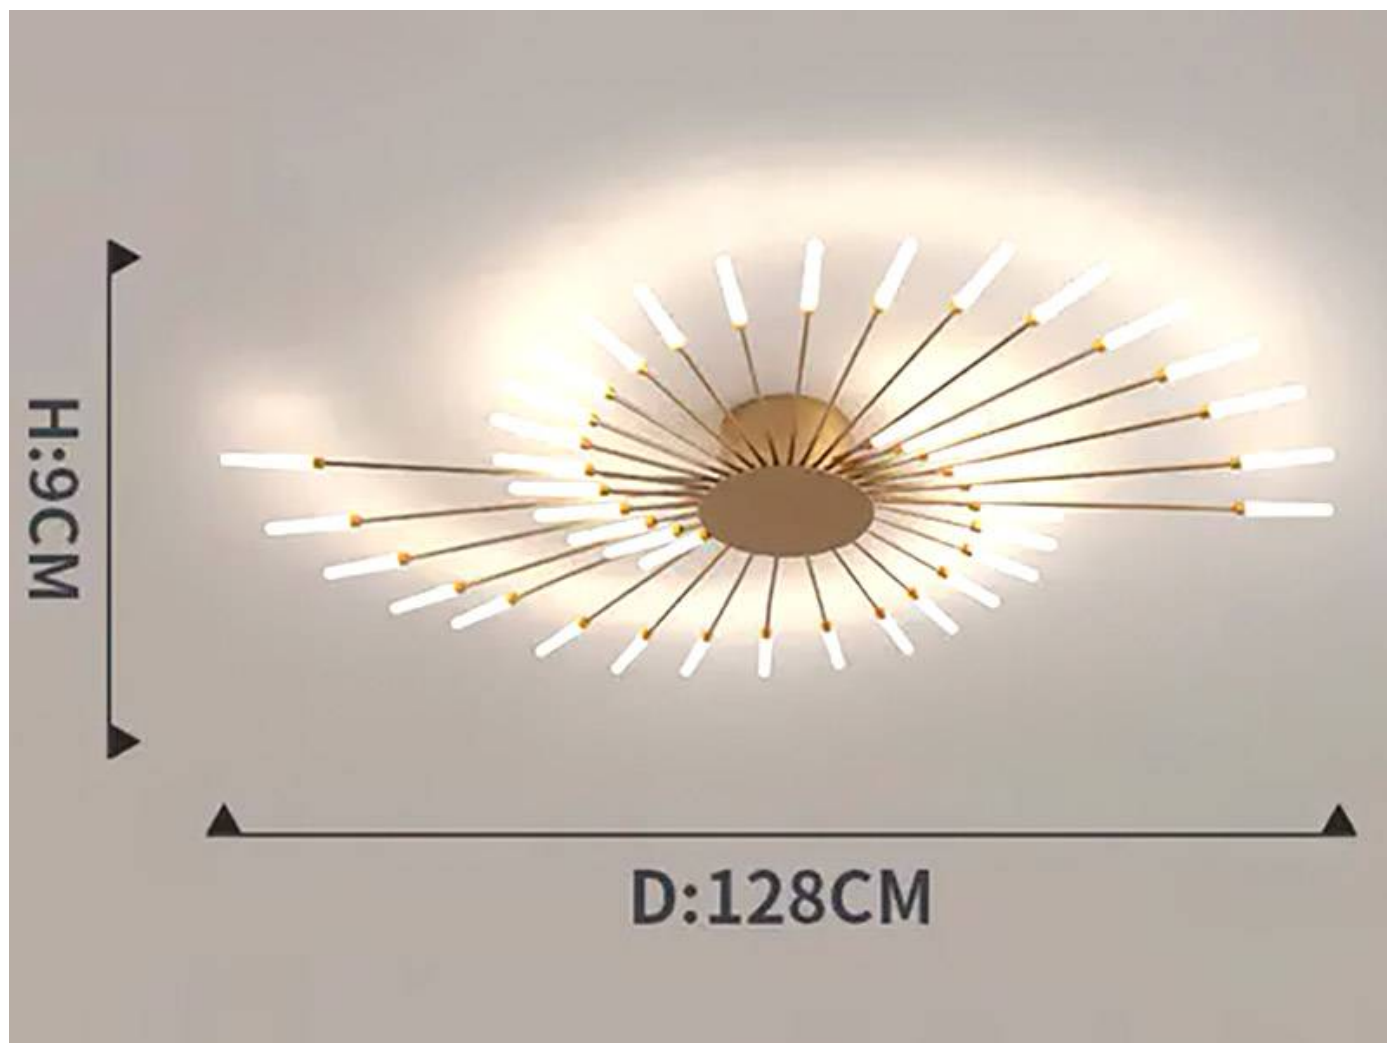

Ficha técnica

Lámpara Fireworks Led, 42W+8W, Ø128cm, CCT, gold + mando

LEDBOX®

ESQUEMA DE INSTALACIÓN