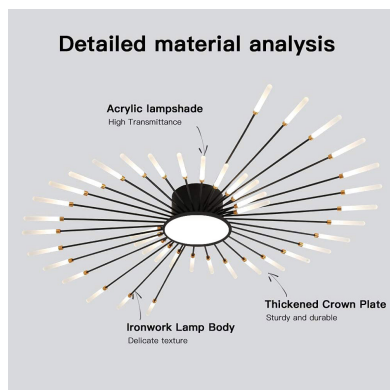

Ficha técnica

Lámpara Fireworks Led, 42W+8W, Ø128cm, CCT, antracita + mando

LEDBOX®

utilizando las bombillas con la intensidad y el acabado adecuados.

Luminaria de suspensión que permite múltiples

composiciones creativas.

Incluye mando a distancia para cambiar el color de luz (blanco cálido, neutro o frío) la intensidad o efectos.

Ficha técnica

Lámpara Fireworks Led, 42W+8W, Ø128cm, CCT, antracita + mando

LEDBOX®

ESQUEMA DE INSTALACIÓN

GALERIA

Detailed material analysis

Ficha técnica

Lámpara Fireworks Led, 42W+8W, Ø128cm, CCT, antracita + mando

LEDBOX®

AVISO

Datos sujetos a cambios sin aviso. Excepto errores y omisiones. Asegúrese de utilizar el archivo más reciente posible.