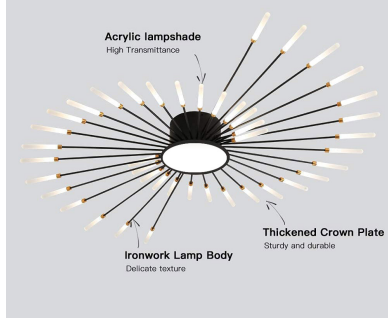

Detailed material analysis