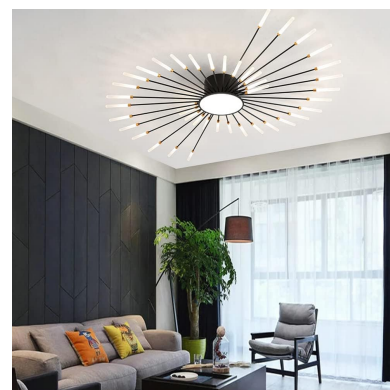

Detailed material analysis