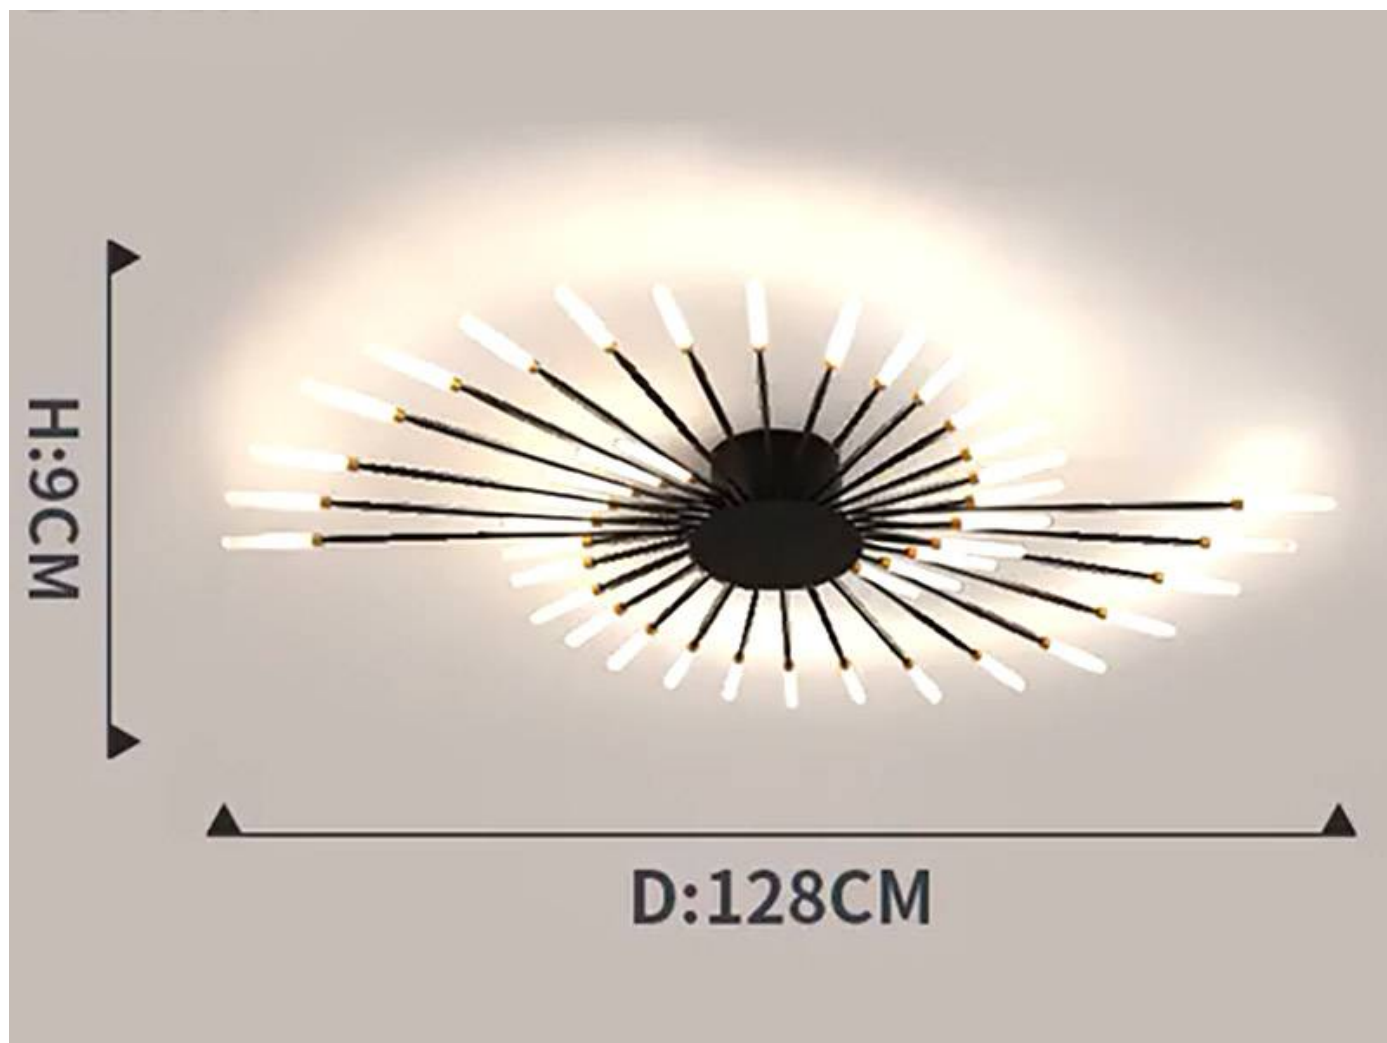

Ficha técnica

Lámpara Fireworks Led, 42W+8W, Ø128cm, CCT, antracita + mando

LEDBOX®

ESQUEMA DE INSTALACIÓN