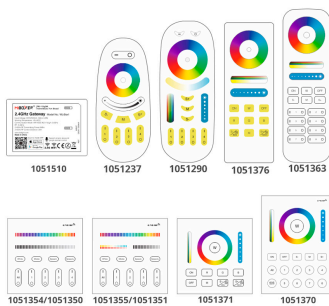

- [Descarga la App gratis para dispositivos Apple](#)
- [Descarga la App gratis para dispositivos Android](#)

ESQUEMA DE INSTALACIÓN

Ficha técnica

Bombilla mini E27 LED 4W, RGB+CCT (2.4G)

LEDBOX®

GALERIA

mandos compatibles