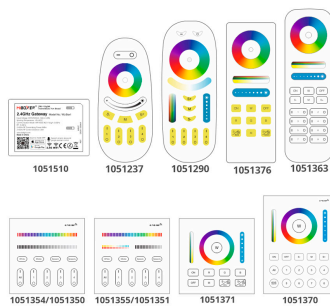

mandos compatibles