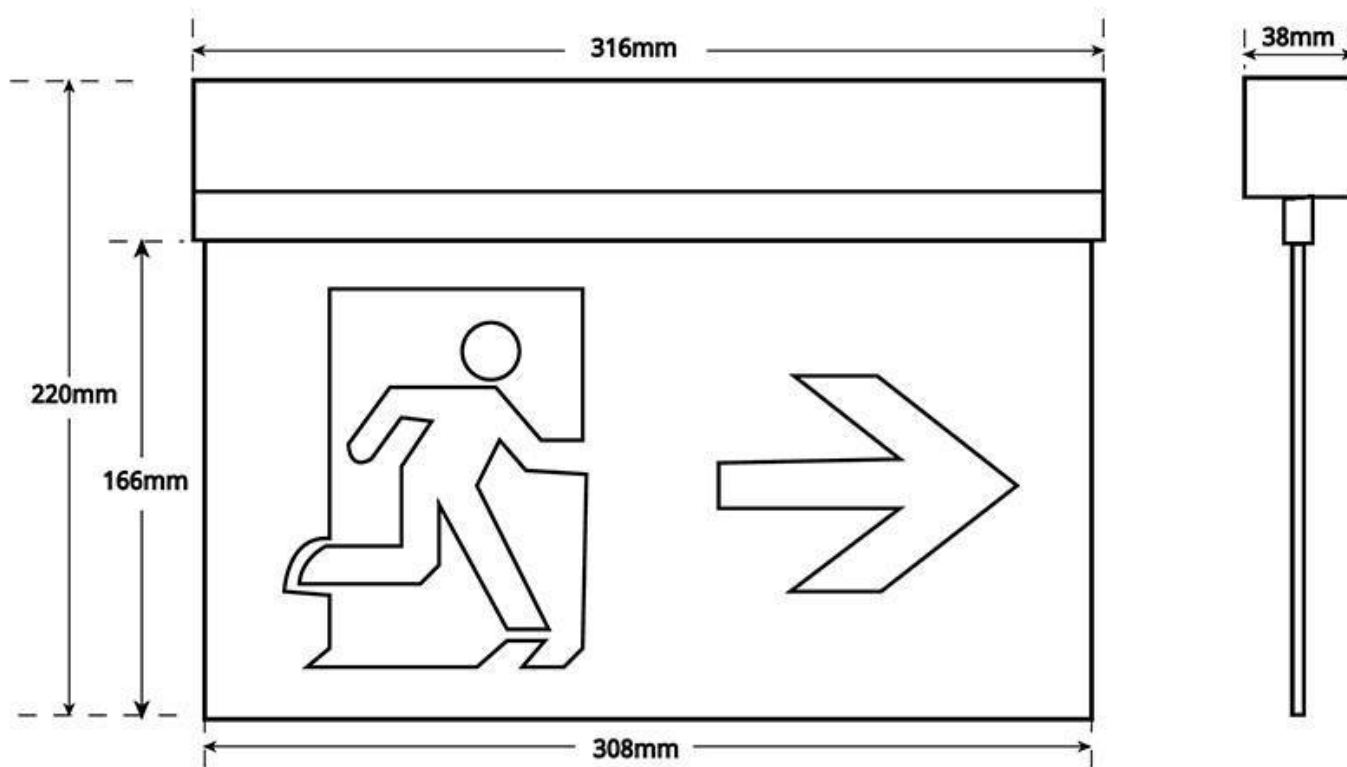

ESQUEMA DE INSTALACIÓN