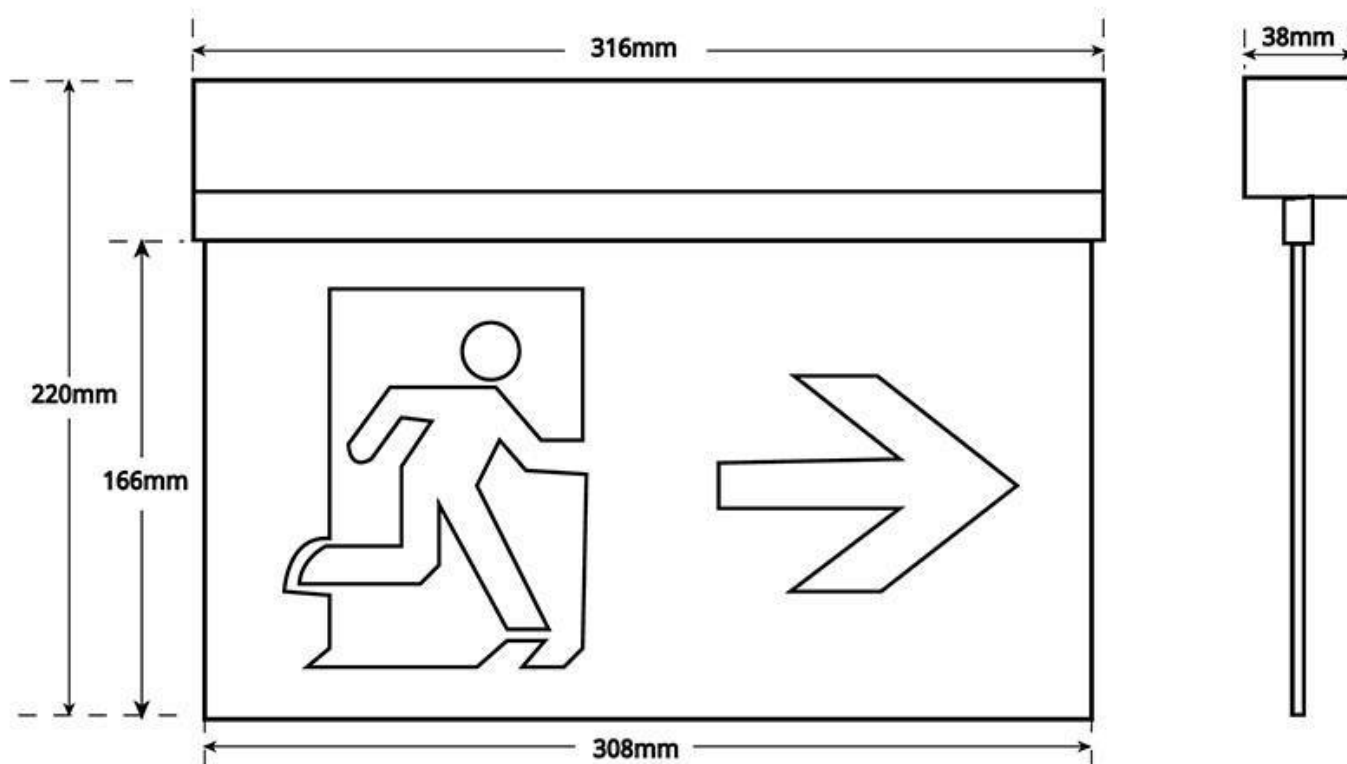

ESQUEMA DE INSTALACIÓN