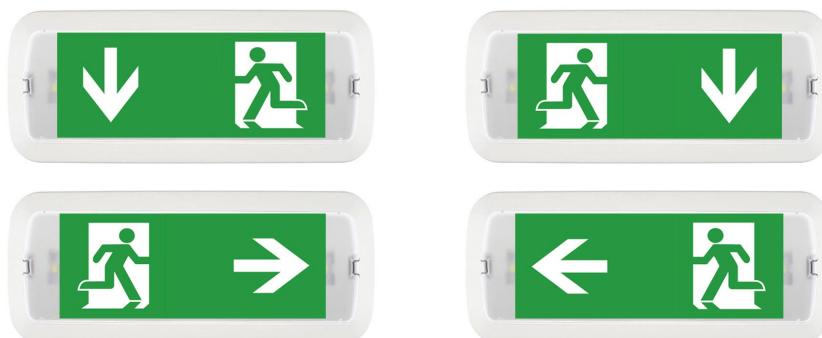

Señal evacuación NL01 para NICELUX

Etiquetas adhesiva con señalización de fácil instalación para las luminarias led de emergencia NICELUX. Realizado en vinilo de alta calidad que ofrecen una comunicación visual que cumplen la función de guiar, orientar u organizar a una persona o conjunto de personas. Vienen precortadas para colocarlas en cualquier posición y adaptarlas a las necesidades del usuario.

14x14x1cm

Certificados

CE

ROHS

ECORAE

DETALLES

Se colocan fácilmente en el frontal de la luminaria. Al venir precortadas, es posible hacer la señalética como se necesite en cada momento colocando las flechas hacia cualquier sentido.

Etiqueta adhesiva de vinilo con señalización de fácil instalación en las luminarias led de emergencia NICELUX. La **señal de evacuación** ofrecen una comunicación visual que cumplen la función de guiar, orientar u organizar a una

Incluye: etiquetas adhesivas para pegar en el frontal de la luminaria.

Ficha técnica

Señal evacuación NL01 para NICELUX

LEDBOX®

ESQUEMA DE INSTALACIÓN

GALERIA

AVISO

Datos sujetos a cambios sin aviso. Excepto errores y omisiones. Asegúrese de utilizar el archivo más reciente posible.