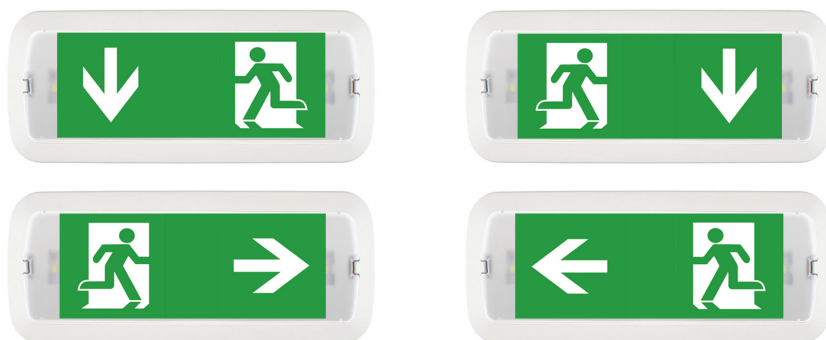

## Señal evacuación NL02 para NICELUX

Etiquetas adhesiva con señalización de fácil instalación para las luminarias led de emergencia NICELUX. Realizado en vinilo de alta calidad que ofrecen una comunicación visual que cumplen la función de guiar, orientar u organizar a una persona o conjunto de personas. Vienen precortadas para colocarlas en cualquier posición y adaptarlas a las necesidades del usuario.

### DETALLES

Se colocan fácilmente en el frontal de la luminaria. Al venir precortadas, es posible hacer la señalética como se necesite en cada momento colocando las flechas hacia cualquier sentido.

Etiqueta adhesiva de vinilo con señalización de fácil instalación en las luminarias led de emergencia NICELUX. La **señal de evacuación** ofrecen una comunicación visual que cumplen la función de guiar, orientar u organizar a una

Incluye: etiquetas adhesivas para pegar en el frontal de la luminaria.

# Ficha técnica

Señal evacuación NL02 para NICELUX

LEDBOX®

ESQUEMA DE INSTALACIÓN

GALERIA