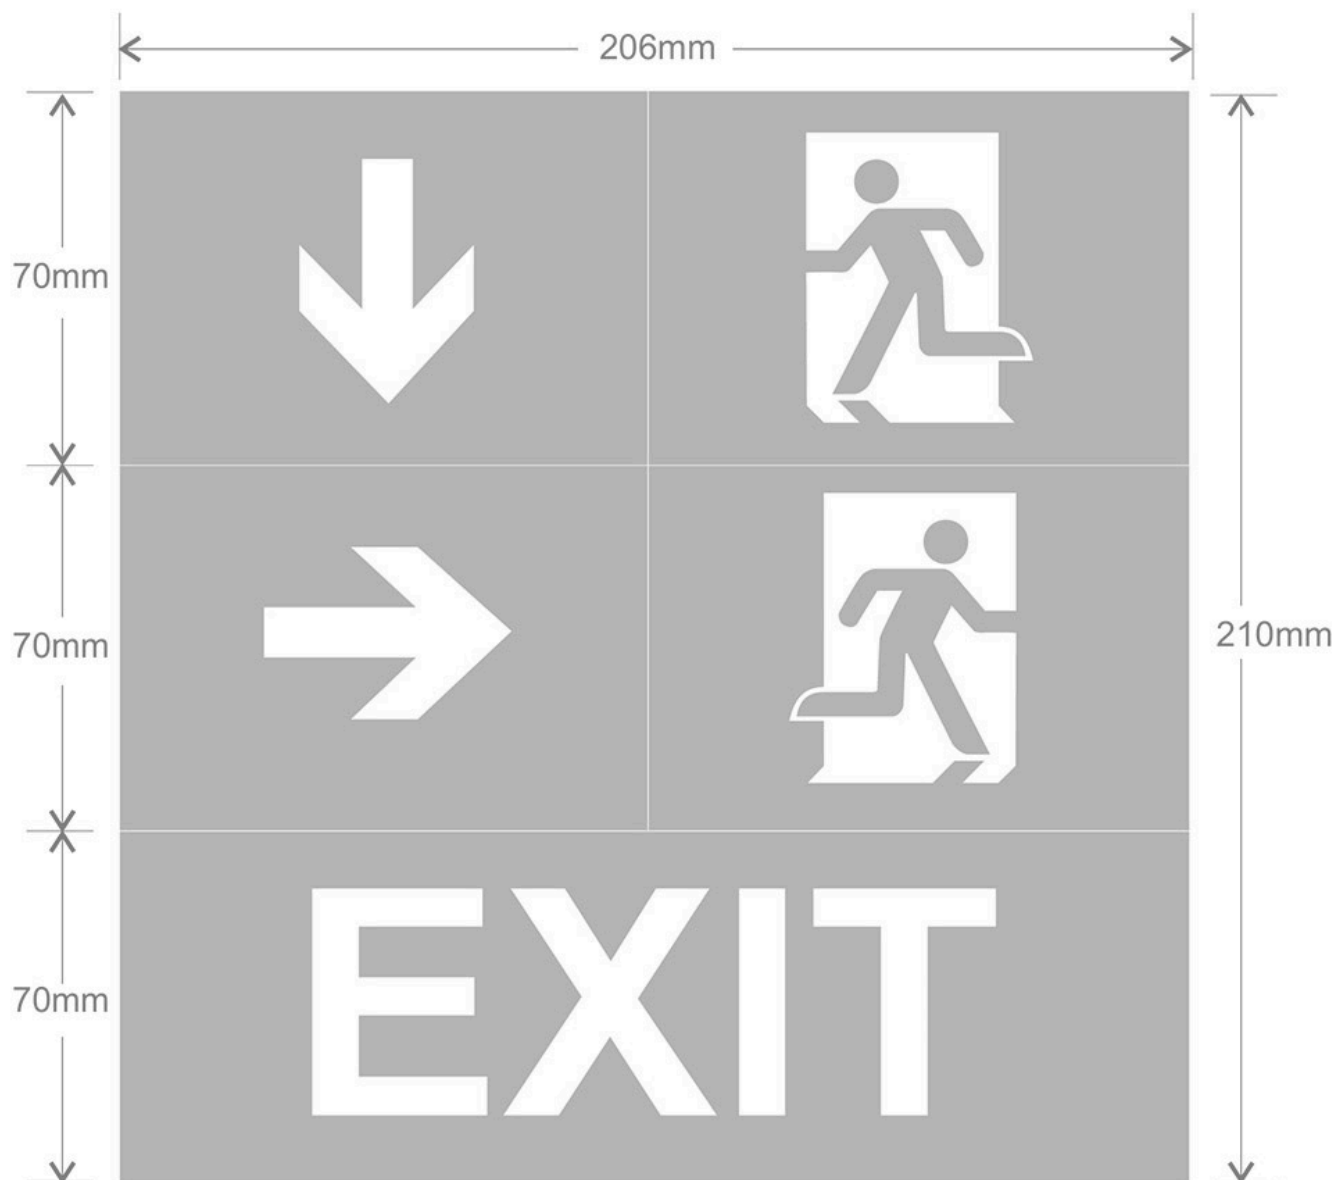

ESQUEMA DE INSTALACIÓN