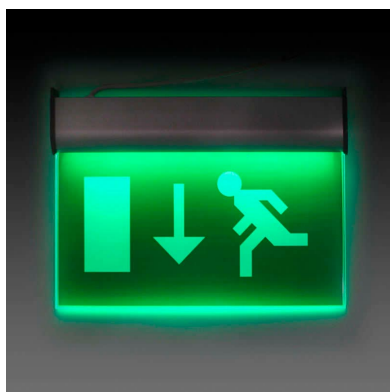

Luz de emergencia LED SIGNALLED EXIT

Luz de señalización con tecnología LED. Ofrece Luz de forma permanente iluminando la señalética en todo momento.

ESPECIFICACIONES

Potencia	3W
Ángulo de apertura	180°
Número de leds	10 DIP
Alimentación	AC220V
Tensión de funcionamiento	220-240VAC, 50/60Hz
Chip	Epistar DIP
Forma y corte	Rectangular mm
Interior-exterior	Interior
Protección IP	IP20
Otros	Kit todo incluido
Horas de trabajo	>3h

Ficha técnica

Luz de emergencia LED SIGNALED EXIT

LEDBOX®

tecnológicos, aeropuertos o cualquier espacio de pública concurrencia.

LedBox da respuestas a las necesidades de los nuevos tiempos con la amplia gama de luminarias de emergencia equipadas con DIODOS LED, que sustituyen con ventaja a los modelos convencionales.

La luz de emergencia con leds brinda una luminosidad segura, con bajo consumo y con la potencia necesaria como para cubrir esas necesidades.

- Led de 3W de alta potencia
- Cuerpo construido en aluminio y señal en metacrilato.

INCLUYE: Luminaria LED señalética, cadena y soportes.

ESQUEMA DE INSTALACIÓN

GALERIA

AVISO

Datos sujetos a cambios sin aviso. Excepto errores y omisiones. Asegúrese de utilizar el archivo más reciente posible.