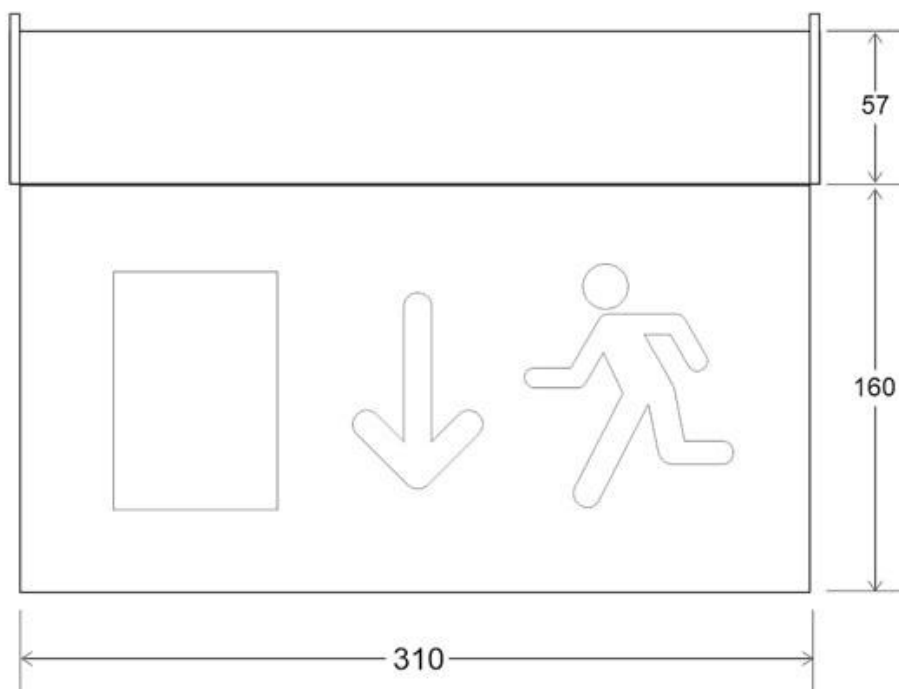

ESQUEMA DE INSTALACIÓN