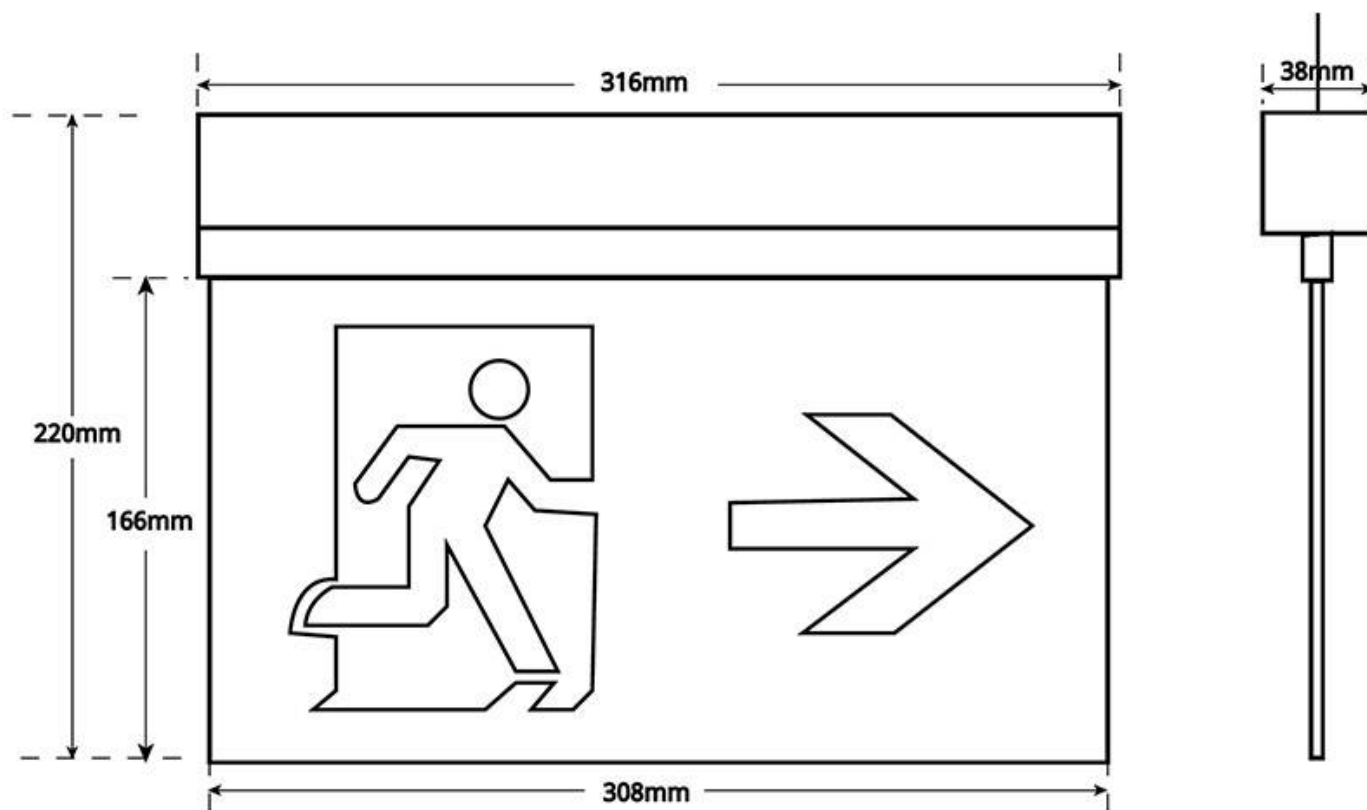

ESQUEMA DE INSTALACIÓN