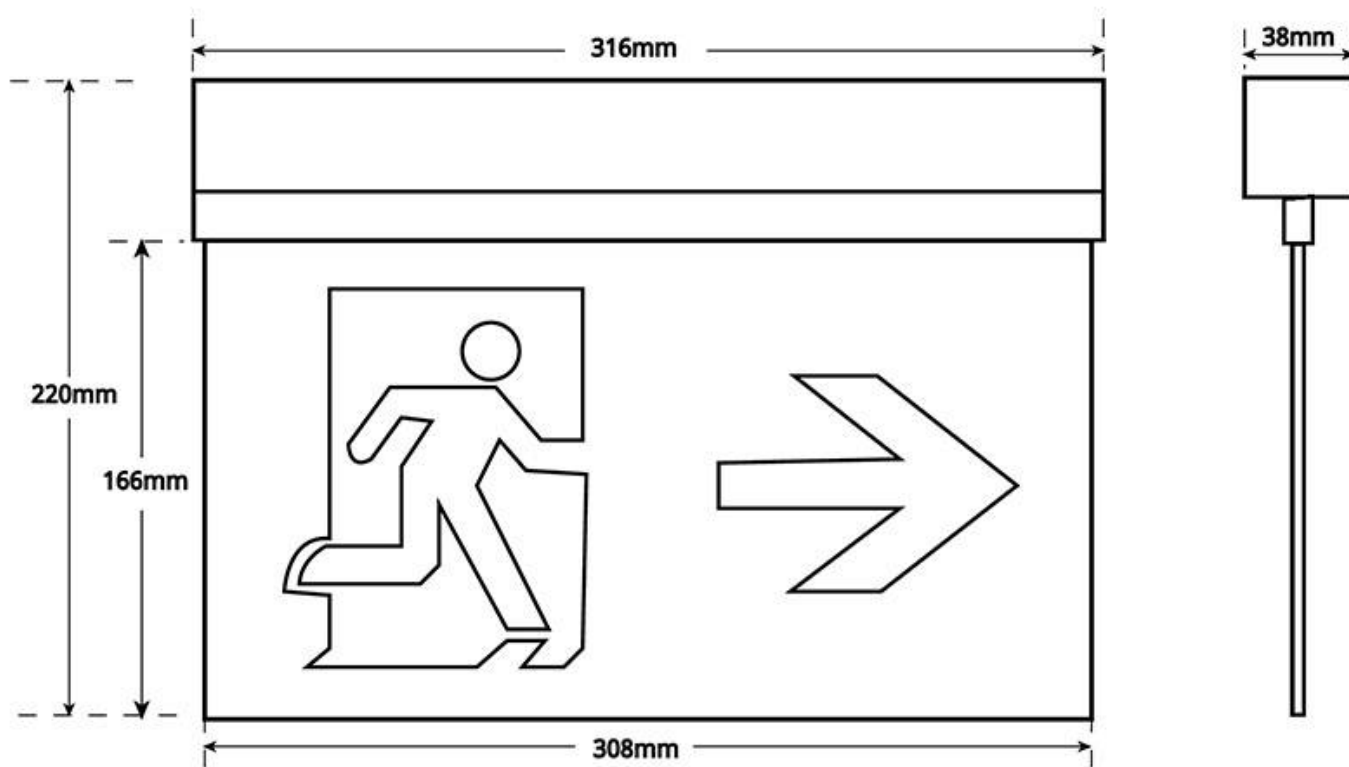

ESQUEMA DE INSTALACIÓN