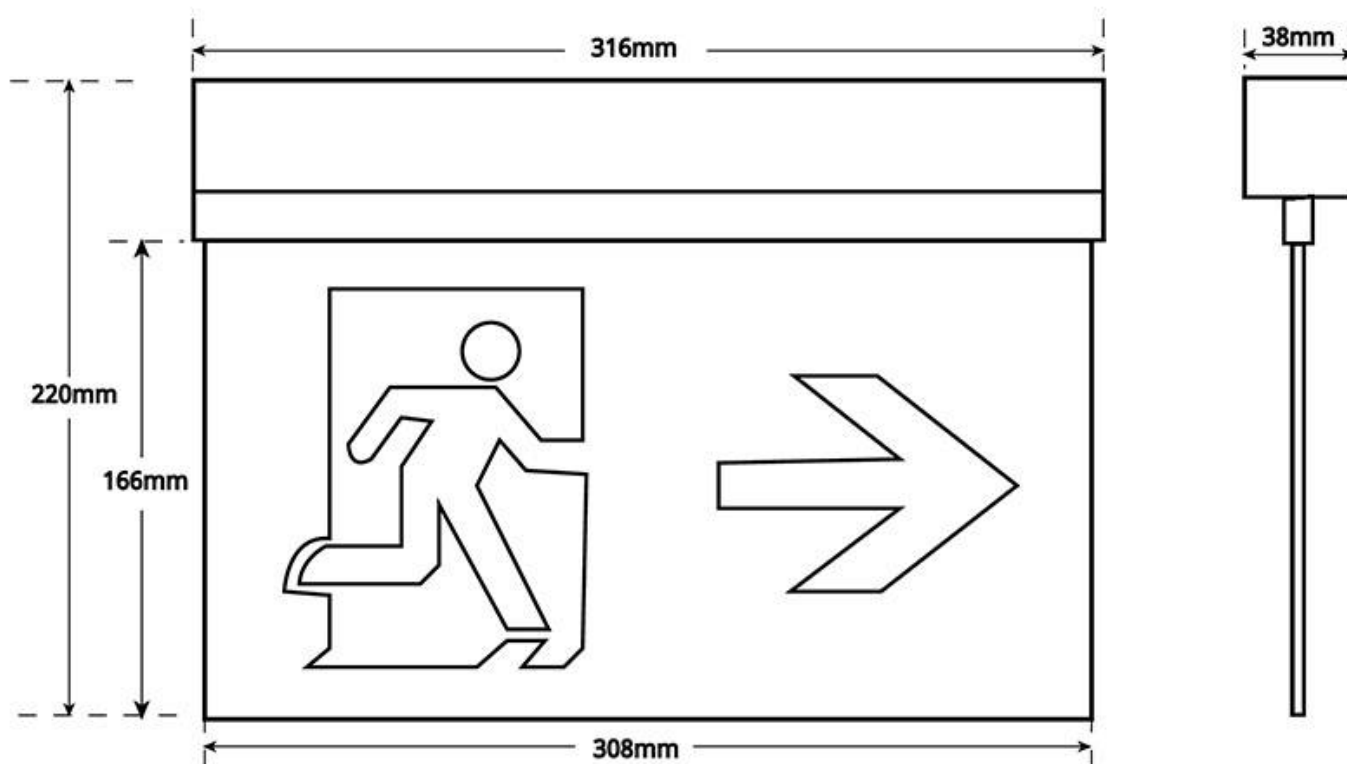

ESQUEMA DE INSTALACIÓN