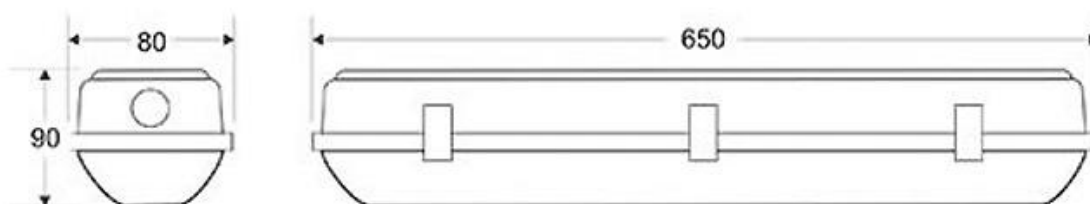

ESQUEMA DE INSTALACIÓN