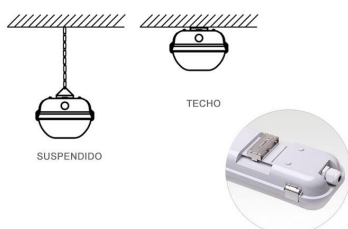

Instalación