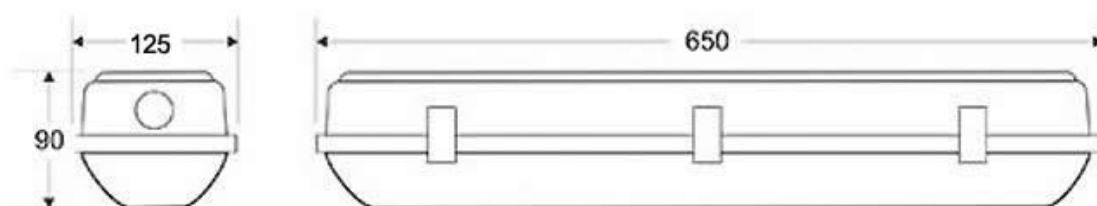

ESPECIFICACIONES

Casquillo	T8 (TL-D)
Otros	Housing
Interior-exterior	Exterior
Protección IP	IP65

Referencia

LD1081302

Dimensiones del producto

125x650x90mm

Dimensiones del packaging

15x67x11cm

Certificados

CE
ROHS
ECORAEE

DETALLES

Precableda para tubos led con conexión a 2 laterales. Fácilmente puedes cambiar el cableado para tubos led con conexión de 1 lateral.

Características

- Base inyectada de una sola pieza de POLICARBONATO color GRIS RAL-7035, IK-10
- Reflector en chapa de acero, protegida contra la

Ficha técnica

Pantalla estanca para 2 tubos led T8 de 60cm

LEDBOX®

- desmontables inyectados.
- Acometida lateral mediante prensa-estopas de neopreno, o superior provisto de varios accesos perforables.
- Sujeción a techo mediante sistema convencional o suspendidas mediante dos soportes roscados (para gancho).
- Utilización en todas las instalaciones de interior o exterior, ambientes con humedad, humos o niebla, ambientes salinos y corrosivos, en instalaciones especiales como túneles de lavado, fábricas, aparcamientos, talleres, naves, etc.

* **No incluye tubos led**

ESQUEMA DE INSTALACIÓN

Instalación

GALERIA

AVISO

Datos sujetos a cambios sin aviso. Excepto errores y omisiones. Asegúrese de utilizar el archivo más reciente posible.