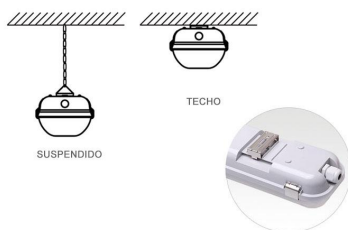

Instalación