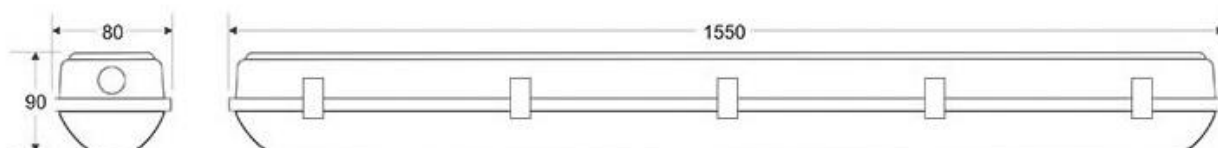

ESQUEMA DE INSTALACIÓN