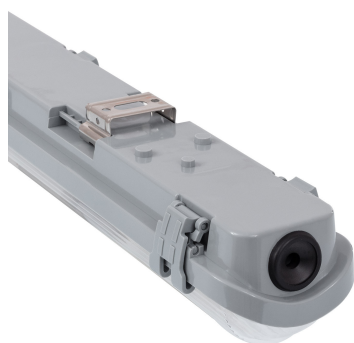

Pantalla estanca para 1 tubo led T8 de 150cm

Pantalla estanca con protección IP65 para la instalación de 1 tubo led T8 de 150cm con conexión a 2 laterales. Fácilmente puedes cambiar el cableado para tubos led con conexión de 1 lateral.

ESPECIFICACIONES

DETALLES

Precableada para tubos led con conexión a 2 laterales. Fácilmente puedes cambiar el cableado para tubos led con conexión de 1 lateral.

Características

- Base inyectada de una sola pieza de POLICARBONATO color GRIS
- Reflector en chapa de acero, protegida contra la oxidación, pintada en color blanco con resina epoxi en polvo.
- Difusor grabado, inyectado en material resistente al calor y alta transparencia.
- Protección IP-65 según norma UNE 20324, (contra el polvo y chorro de agua).
- Estanqueidad garantizada mediante junta de

neopreno, alojada entre la base y el difusor.

- Fijación del difusor mediante cierres exteriores desmontables inyectados.
- Acometida lateral mediante prensa-estopas de neopreno, o superior provisto de varios accesos perforables.
- Sujeción a techo mediante sistema convencional o suspendidas mediante dos soportes roscados (para gancho).
- Utilización en todas las instalaciones de interior o exterior, ambientes con humedad, humos o niebla, ambientes salinos y corrosivos, en instalaciones especiales como túneles de lavado, fábricas, aparcamientos, talleres, naces, etc.

*** No incluye tubo led**

Ficha técnica

Pantalla estanca para 1 tubo led T8 de 150cm

LEDBOX[®]

GALERIA

AVISO

Datos sujetos a cambios sin aviso. Excepto errores y omisiones. Asegúrese de utilizar el archivo más reciente posible.