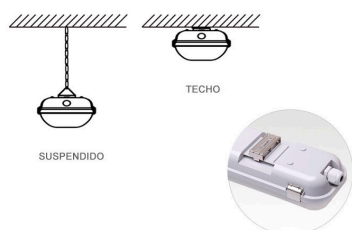

Instalación