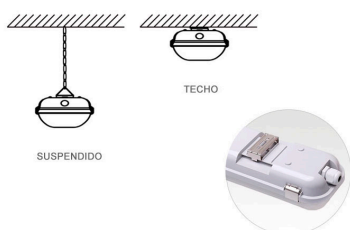

Instalación